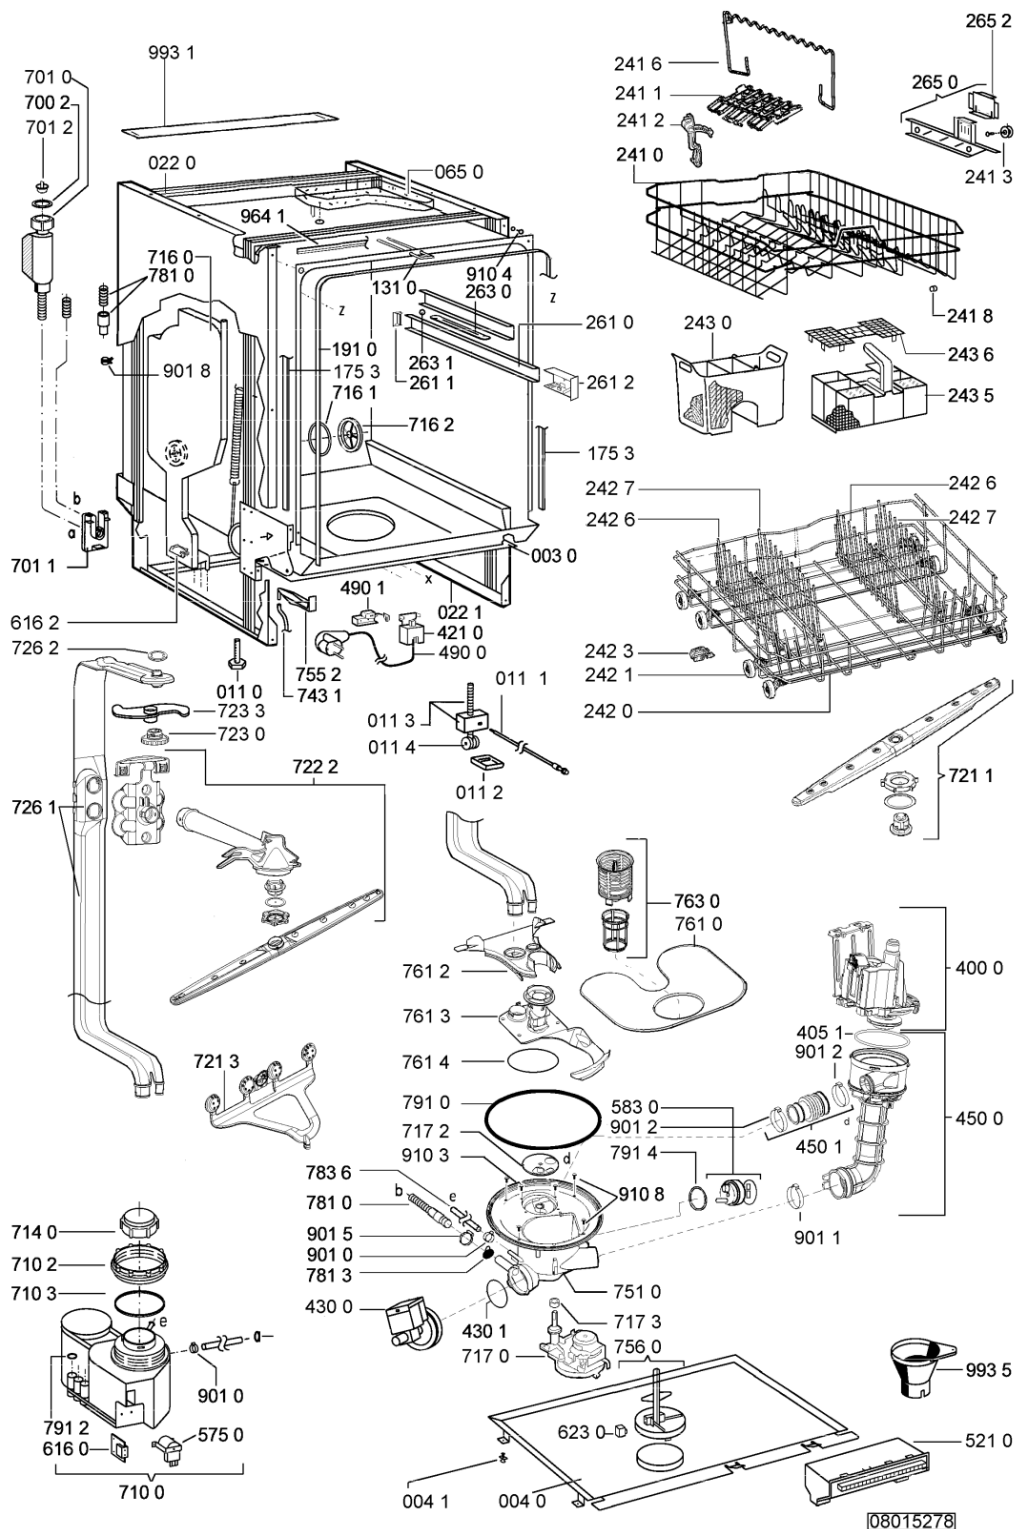

WHR24400

Tavole

WHR24400

Lista

Ricambi

Rif.	Cod.Ricam	Dal S/N	Al S/N	Sostituto	Descrizione	Notizia	Codice
003 0	481244011455 (C00328008)				traversa ant vasca		
004 0	481244011463 (C00317159)				base raccoglig. raccogligocce		
004 1	481240118402 (C00317898)				supporto base raccoglig.		
011 0	481250518418 (C00311544)				piedino regolabile		
011 1	481252898004 (C00318701)				perno regol. ruota post.		
011 2	481252878032 (C00315501)				pattino ruota post.		
011 3	481253598054 (C00311494)			1 x 481010195605 (C00323898)	ingranaggio regol. ruota		
011 4	481252898001 (C00315507)				ruota posteriore		
022 0	481244011467 (C00316509)				fianco sx		
022 1	481244011466 (C00316507)				fianco dx		
040 1	481231019244 (C00313635)			1 x 481010517344 (C00314205)	cerniera		
044 0	481249238362 (C00311639)				molla tensione porta		
047 0	481240448746 (C00311044)				blocchetto frizione porta		
047 1	481240118707 (C00311072)				banda scorrimento		
047 2	481240468023 (C00311951)				aggancio molla porta		
053 0	481244089138 (C00328410)				zoccolo (lamiera)		