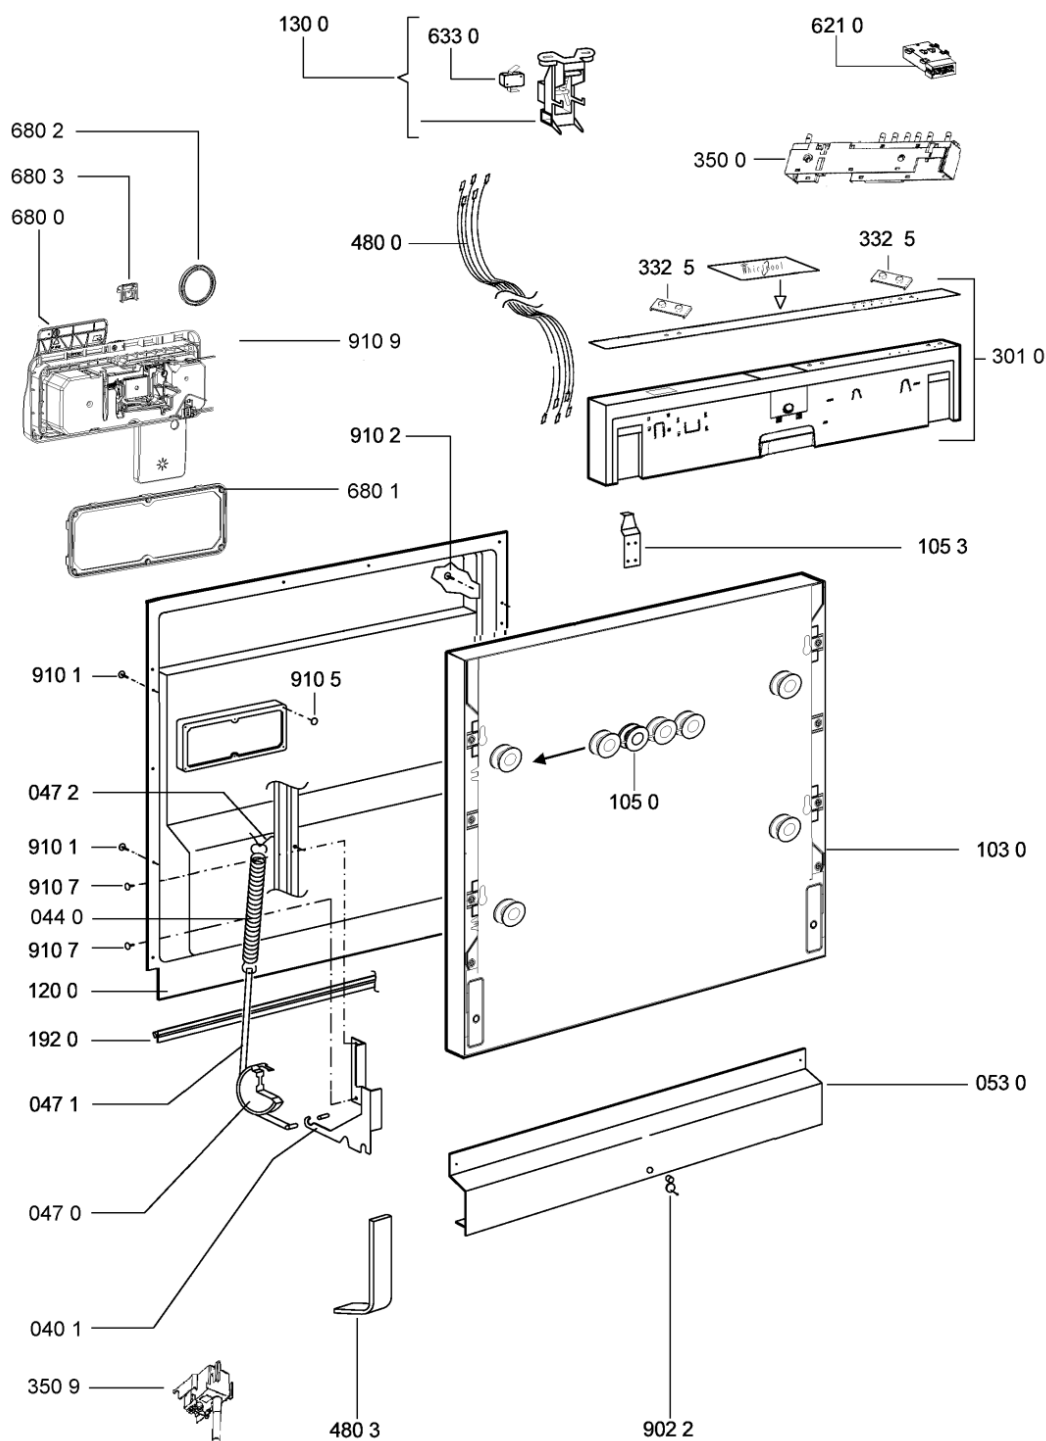

WHR23920

Tavole

08015596