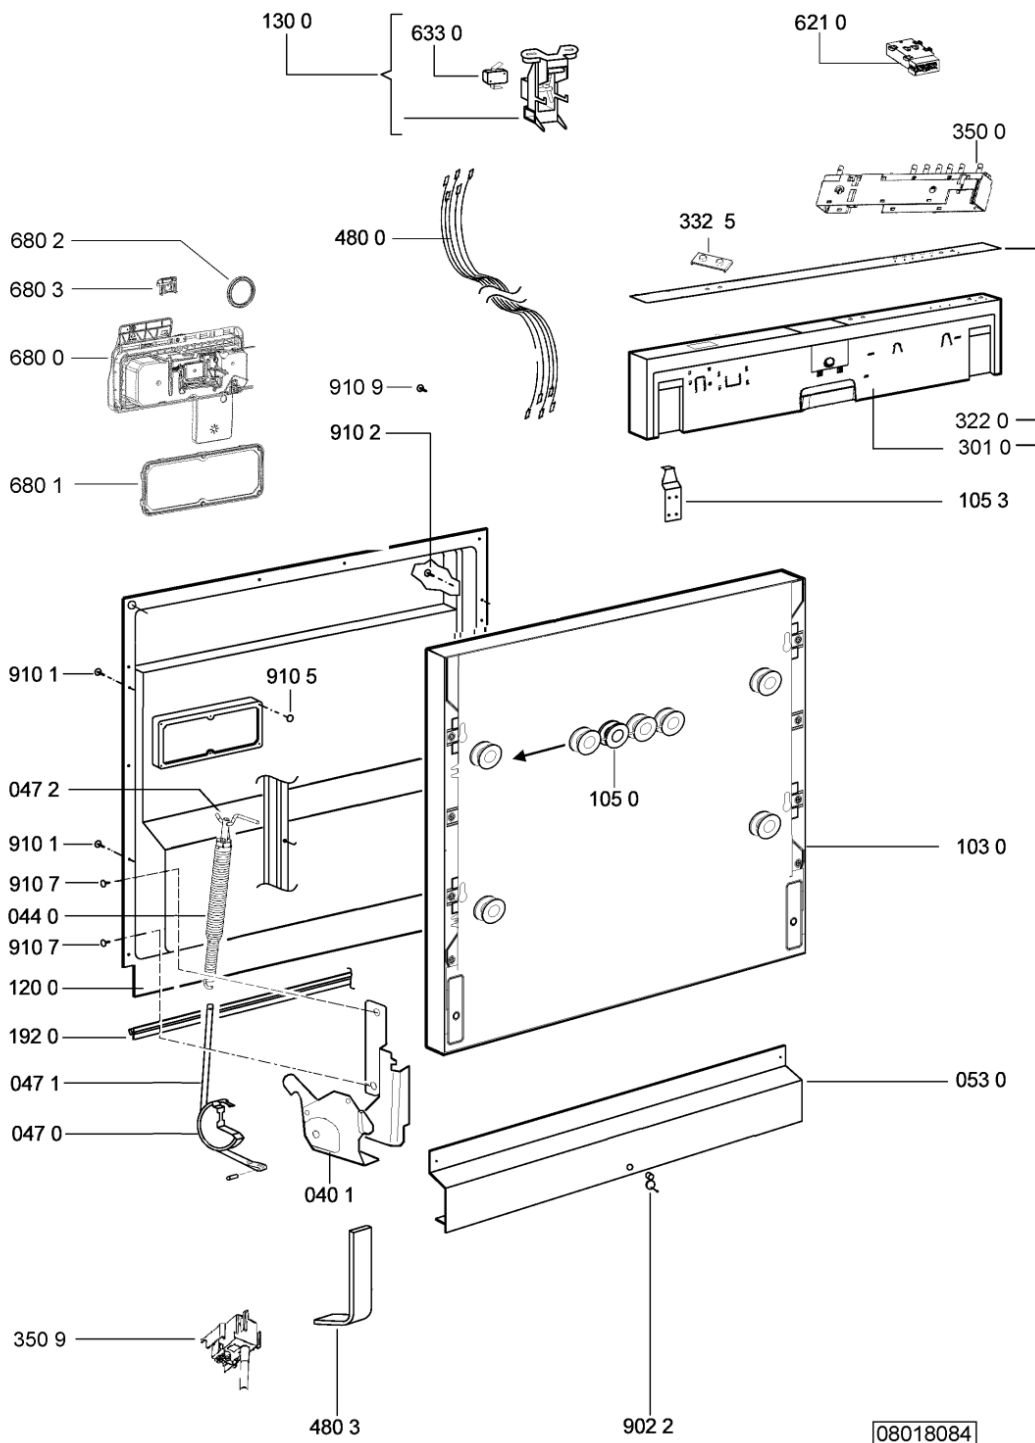

WHR23918

Tavole

08018084