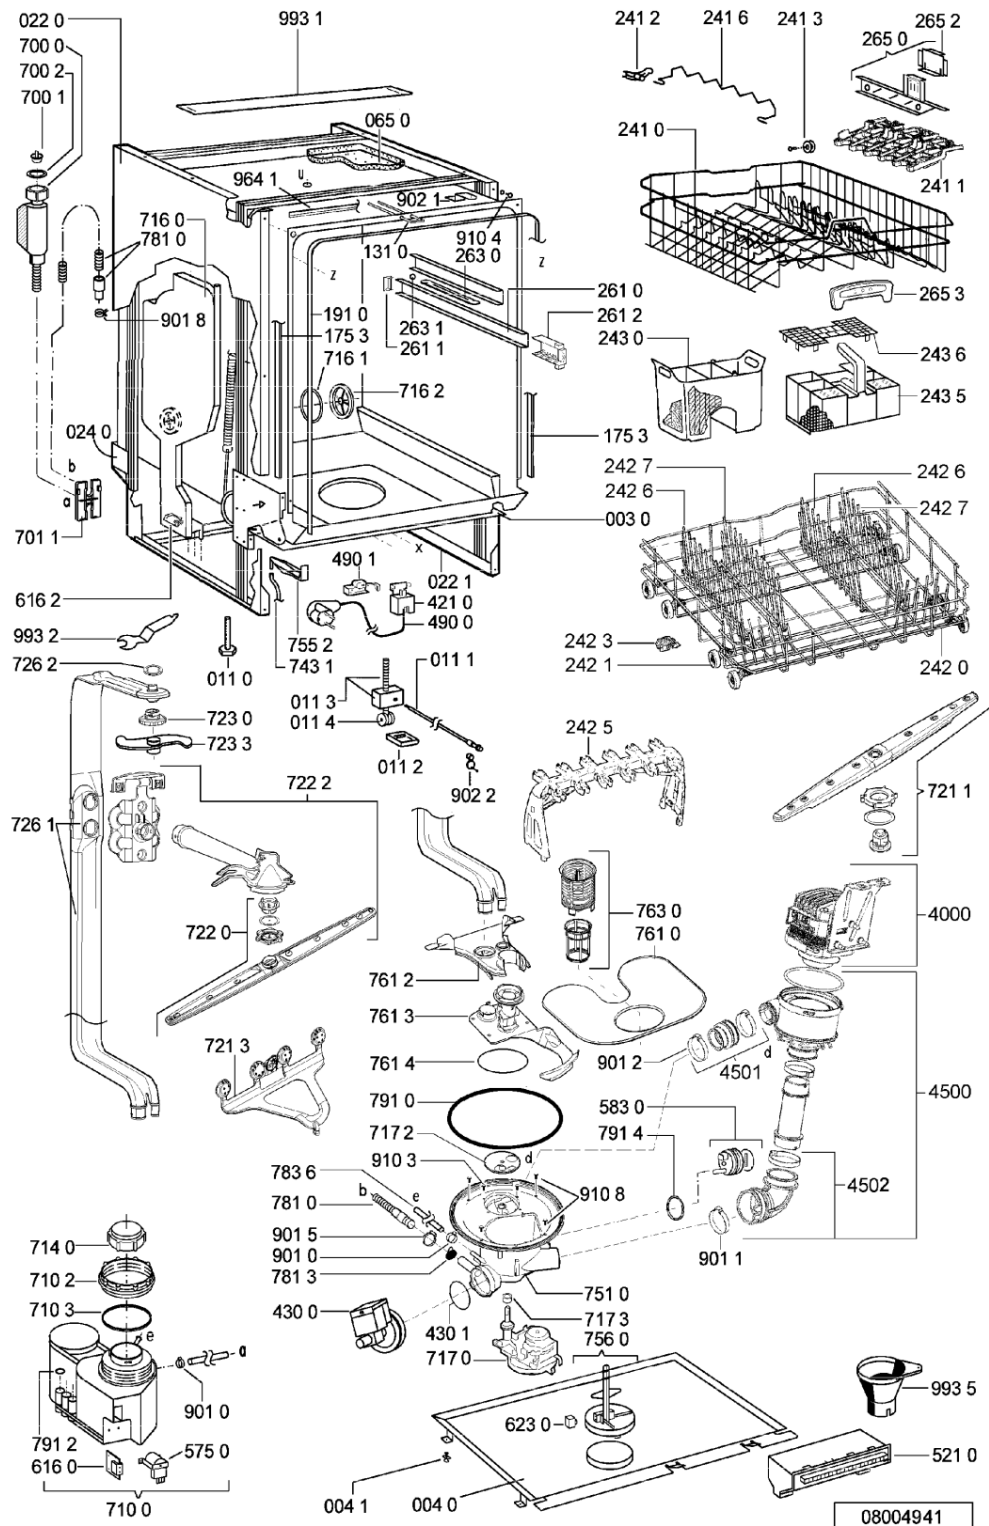

WHR72987

Tavole