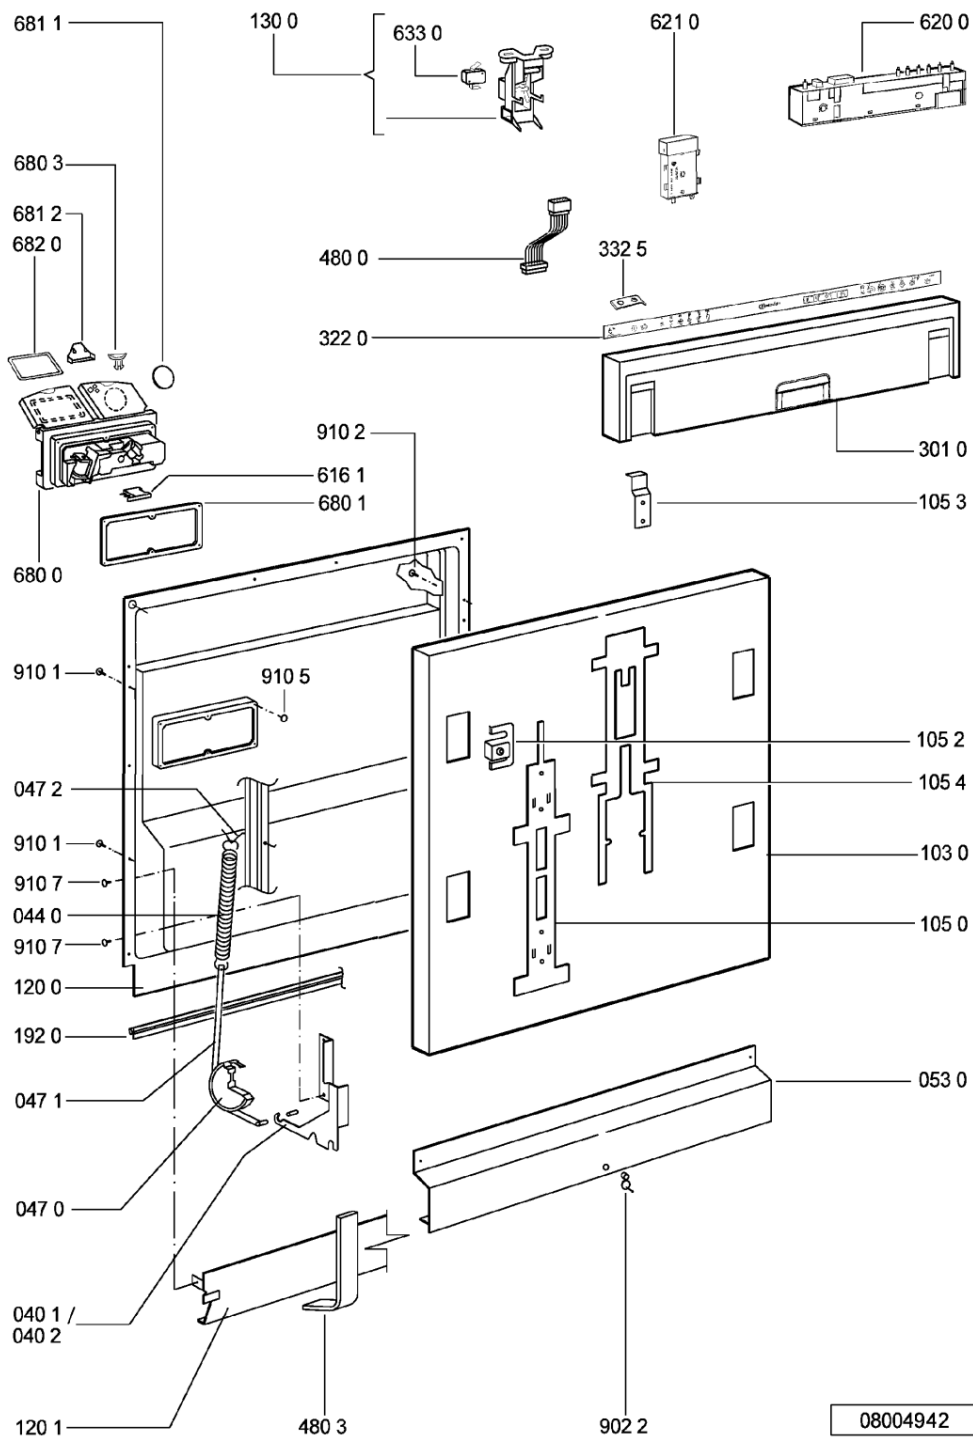

WHR72987
Ricambi

Lista

Rif.	Cod.Ricam	Dal S/N	Al S/N	Sostituto	Descrizione	Notizia	Codice
999	C00357103				schema funzionale whp		
999	C00695984				caratt. tecniche whp		
999	C00695983				legenda del testo whp		
999	C00695985				tabella timer whp		
999	C00347950				codici errore whp		
999	C00347947				testprogram whp		

WHR72988

Tavole