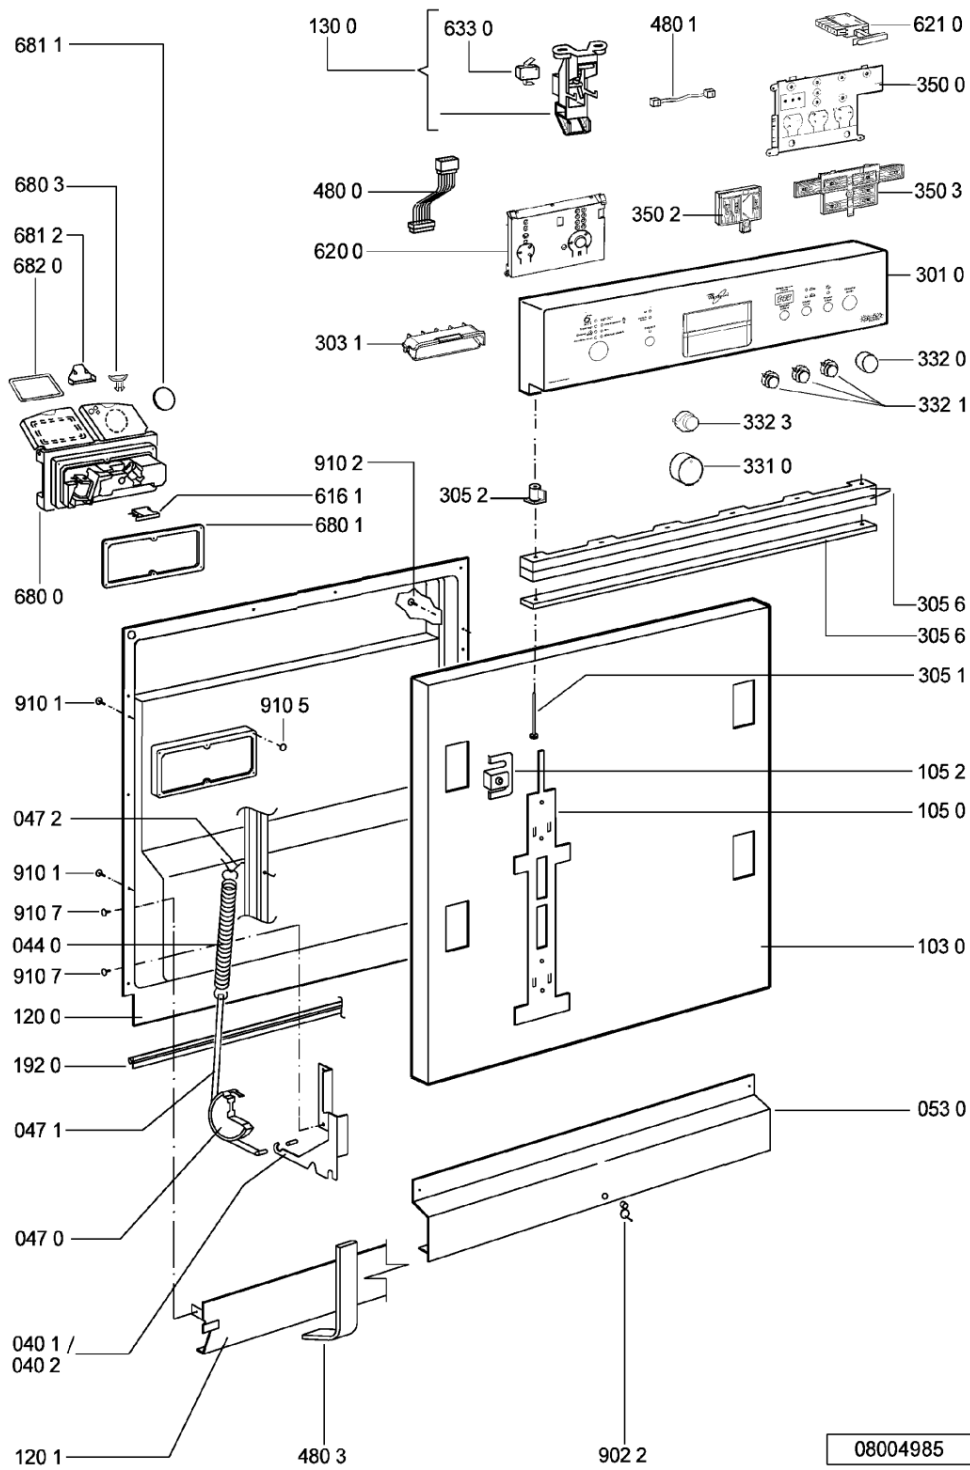

WHR24508

Tavole

08004985

WHR24508

Lista

Ricambi

Rif.	Cod.Ricam	Dal S/N	Al S/N	Sostituto	Descrizione	Notizia	Codice
003 0	481244011455 (C00328008)				traversa ant vasca		
004 0	481244011463 (C00317159)				base raccoglig. raccogliocce		
004 1	481240118402 (C00317898)				supporto base raccoglig.		
011 0	481250518418 (C00311544)				piedino regolabile		
011 1	481252898004 (C00318701)				perno regol. ruota post.		
011 2	481252878032 (C00315501)				pattino ruota post.		
011 3	481253598054 (C00311494)			1 x 481010195605 (C00323898)	ingranaggio regol. ruota		
011 4	481252898001 (C00315507)				ruota posteriore		
022 0	481244011477 (C00328015)			1 x 481244011467 (C00316509)	fianco		
022 1	481244011476 (C00328014)			1 x 481244011466 (C00316507)	fianco destro		
024 0	481244011468 (C00403183)				pannello post. schienale		
040 1	481241718774 (C00312272)				cerniera porta sinistra		
040 2	481241718773 (C00312358)				cerniera porta destra		
044 0	481249238362 (C00311639)				molla tensione porta		
047 0	481240448746 (C00311044)				blocchetto frizione porta		
047 1	481240118707 (C00311072)				banda scorrimento		