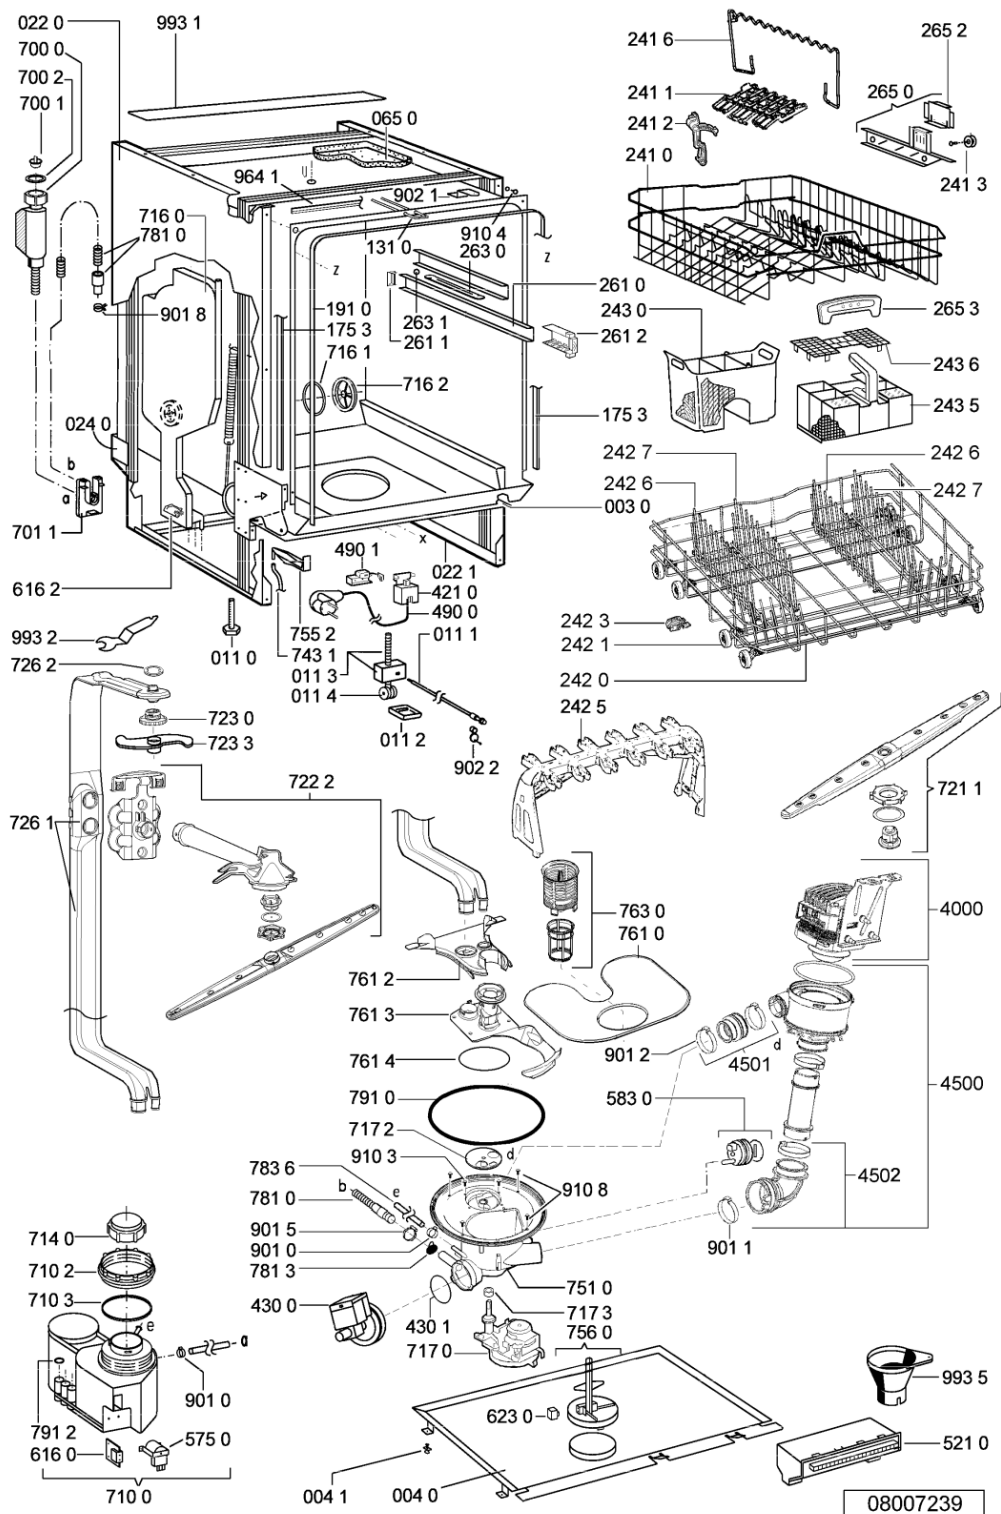

WHR24507

Lista

Ricambi

Rif.	Cod.Ricam	Dal S/N	Al S/N	Sostituto	Descrizione	Notizia	Codice
003 0	481244011455 (C00328008)				traversa ant vasca		
004 0	481244011463 (C00317159)				base raccoglig. raccogligocce		
004 1	481240118402 (C00317898)				supporto base raccoglig.		
011 0	481250518418 (C00311544)				piedino regolabile		
011 1	481252898004 (C00318701)				perno regol. ruota post.		
011 2	481252878032 (C00315501)				pattino ruota post.		
011 3	481253598054 (C00311494)			1 x 481010195605 (C00323898)	ingranaggio regol. ruota		
011 4	481252898001 (C00315507)				ruota posteriore		
022 0	481244011477 (C00328015)			1 x 481244011467 (C00316509)	fianco		
022 1	481244011476 (C00328014)			1 x 481244011466 (C00316507)	fianco destro		
024 0	481244011468 (C00403183)				pannello post. schienale		
040 1	481241718774 (C00312272)				cerniera porta sinistra		
040 2	481241718773 (C00312358)				cerniera porta destra		
044 0	481249238362 (C00311639)				molla tensione porta		
047 0	481240448746 (C00311044)				blocchetto frizione porta		
047 1	481240118707 (C00311072)				banda scorrimento		