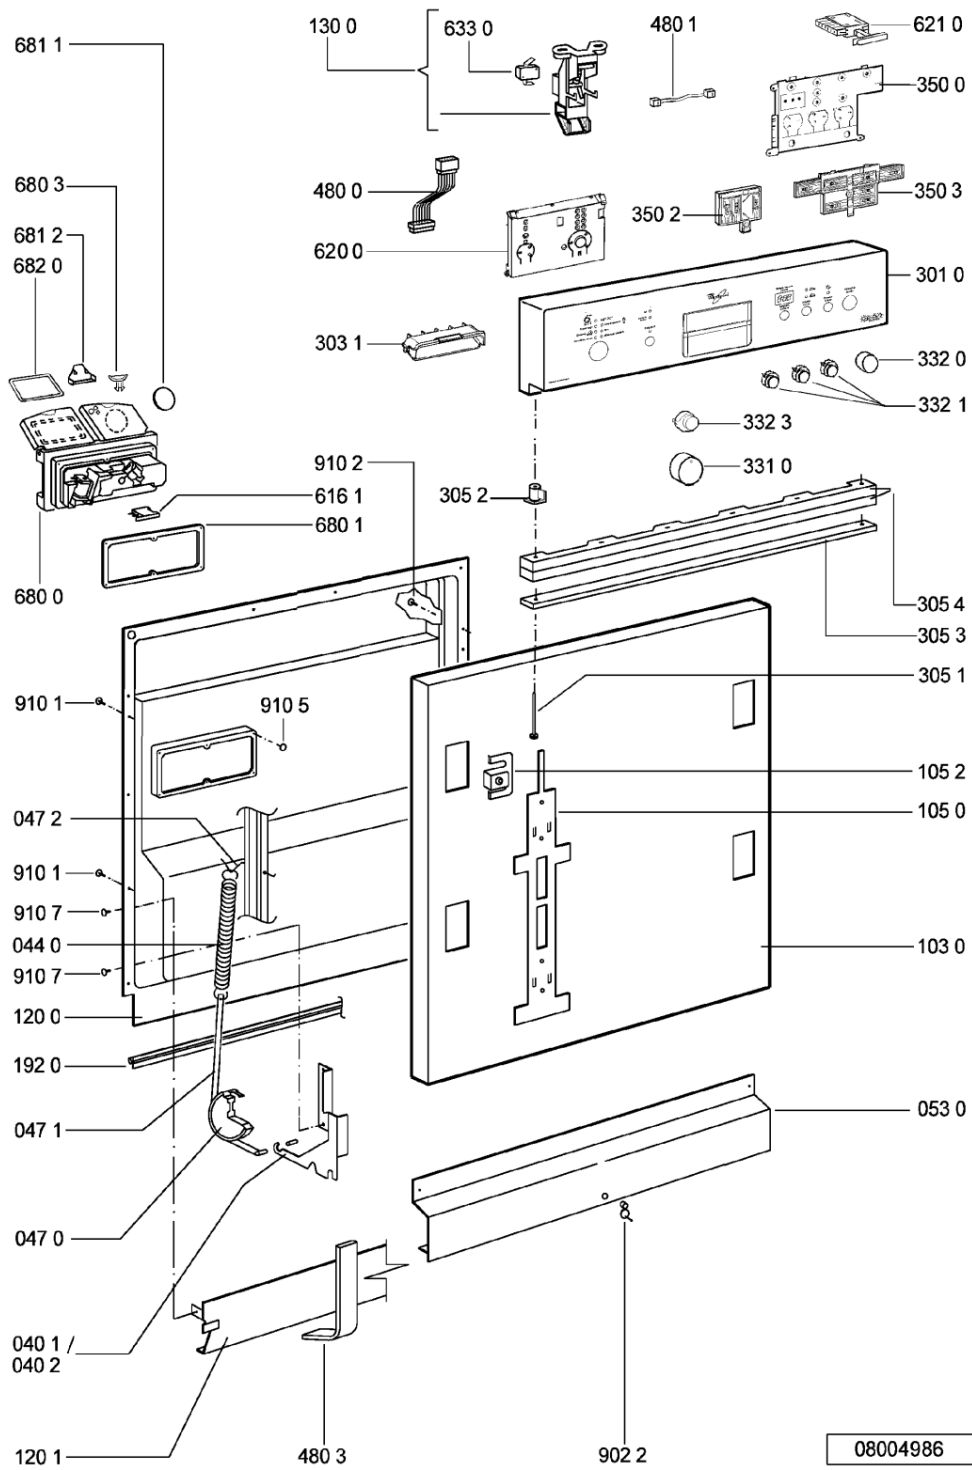

WHR72986

Tavole

08004986