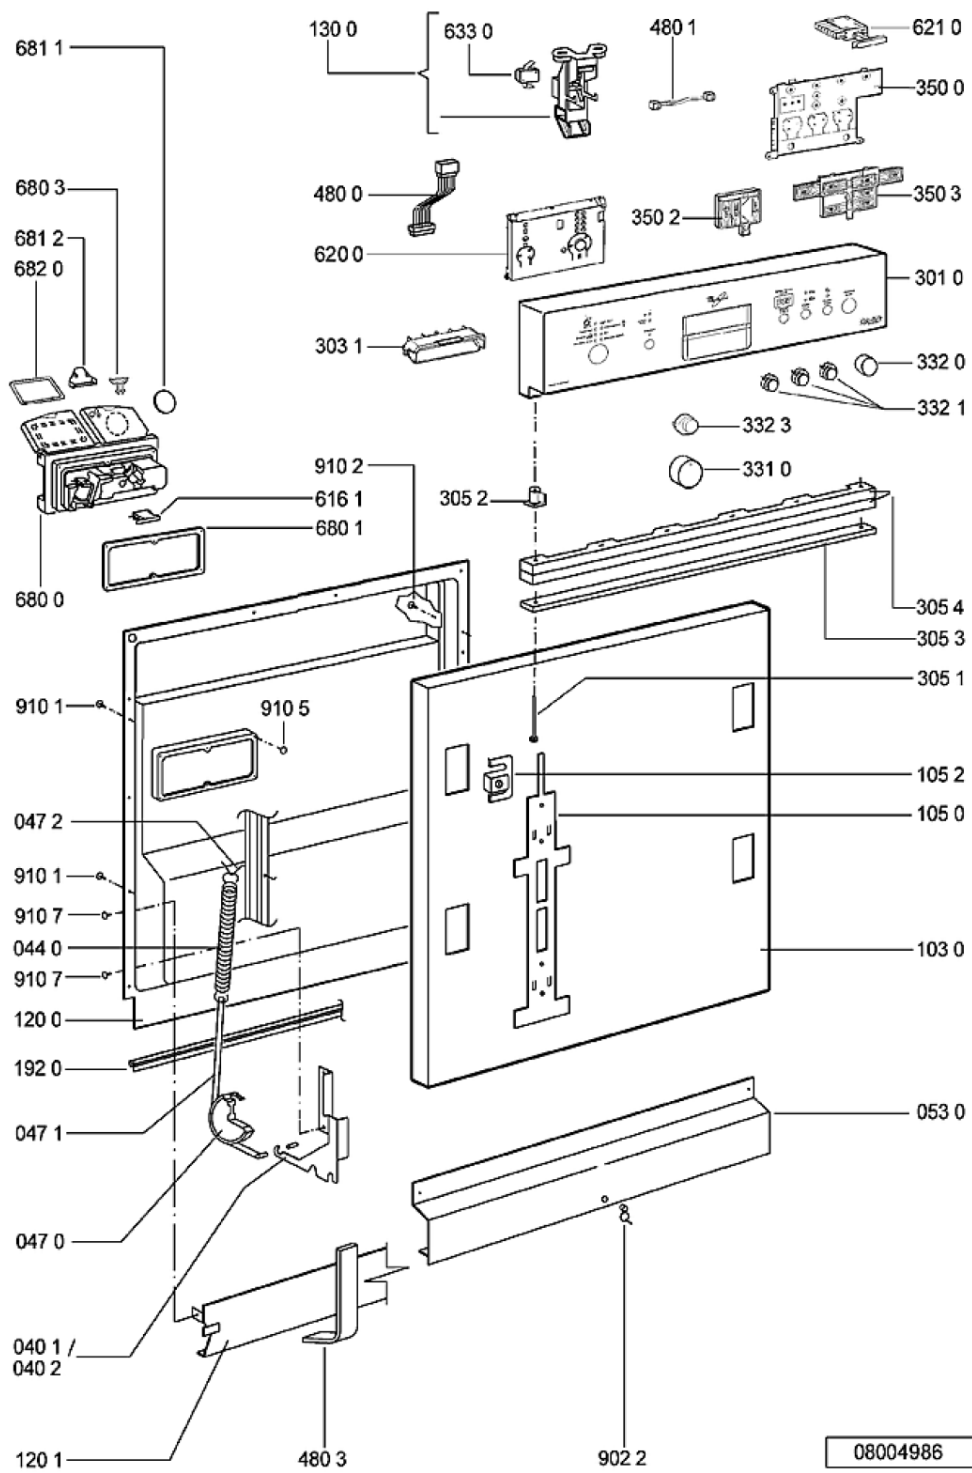

WHR72984

Tavole

WHR72984

Lista

Ricambi

Rif.	Cod.Ricam	Dal S/N	Al S/N	Sostituto	Descrizione	Notizia	Codice
003 0	481244011455 (C00328008)				traversa ant vasca		
004 0	481244011463 (C00317159)				base raccoglig. raccogligocce		
004 1	481240118402 (C00317898)				supporto base raccoglig.		
011 0	481250518418 (C00311544)				piedino regolabile		
011 1	481252898004 (C00318701)				perno regol. ruota post.		
011 2	481252878032 (C00315501)				pattino ruota post.		
011 3	481253598054 (C00311494)			1 x 481010195605 (C00323898)	ingranaggio regol. ruota		
011 4	481252898001 (C00315507)				ruota posteriore		
022 0	481244011477 (C00328015)			1 x 481244011467 (C00316509)	fianco		
022 1	481244011476 (C00328014)			1 x 481244011466 (C00316507)	fianco destro		
024 0	481244011468 (C00403183)				pannello post. schienale		
040 1	481241718774 (C00312272)				cerniera porta sinistra		
040 2	481241718773 (C00312358)				cerniera porta destra		
044 0	481249238362 (C00311639)				molla tensione porta		
047 0	481240448746 (C00311044)				blocchetto frizione porta		
047 1	481240118707 (C00311072)				banda scorrimento		