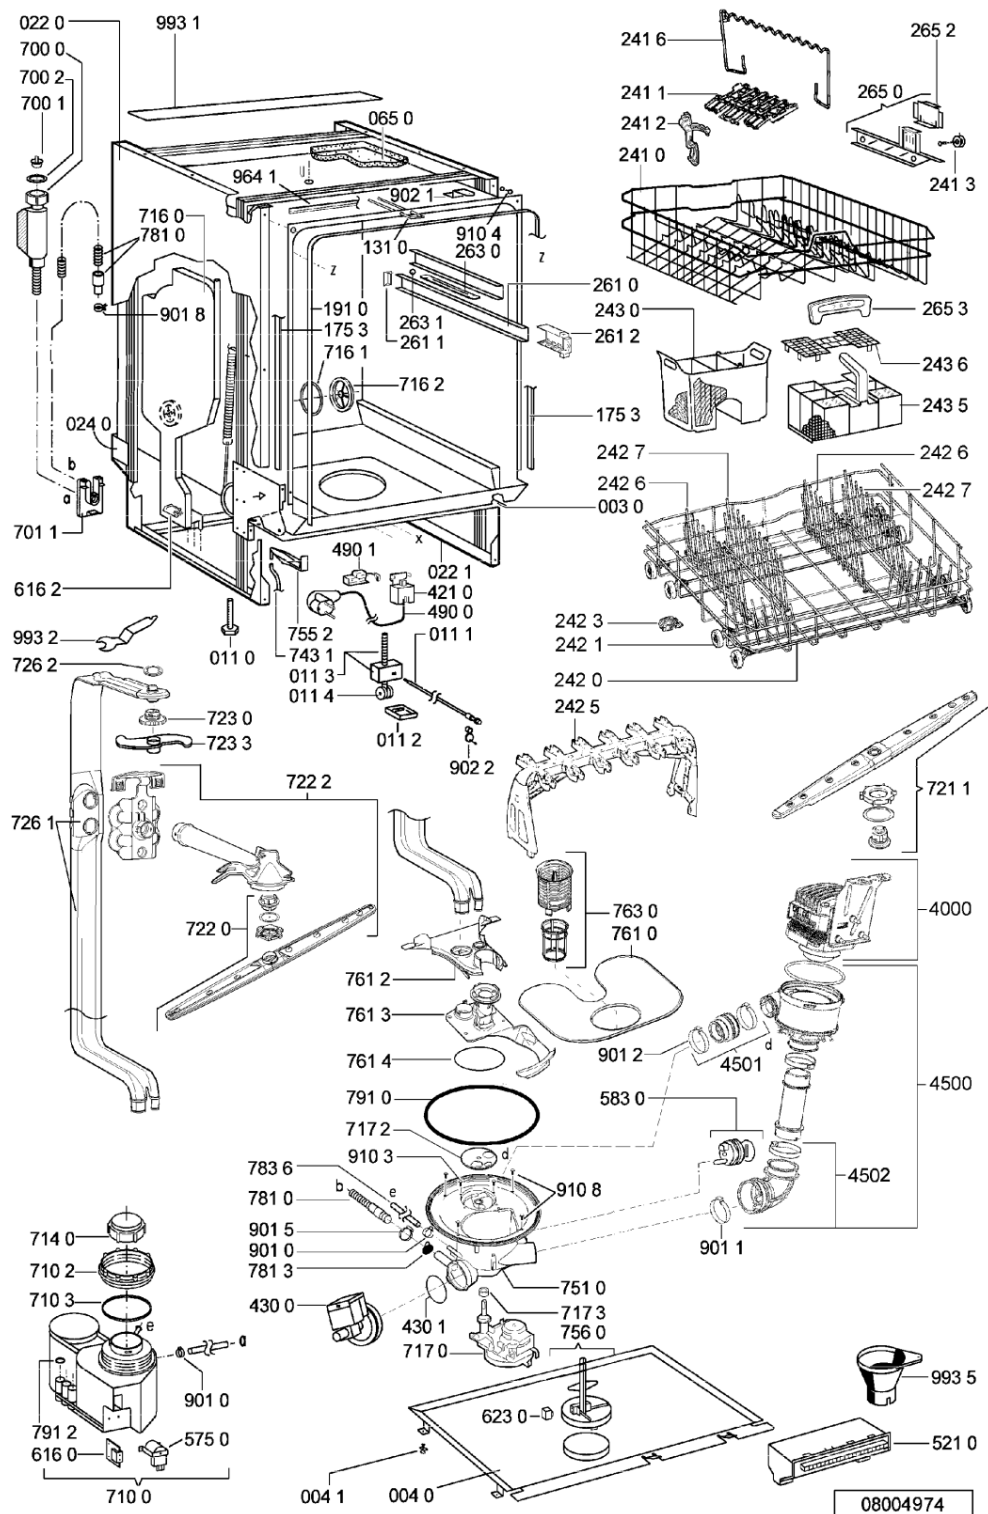

WHR72985

Tavole

08004974