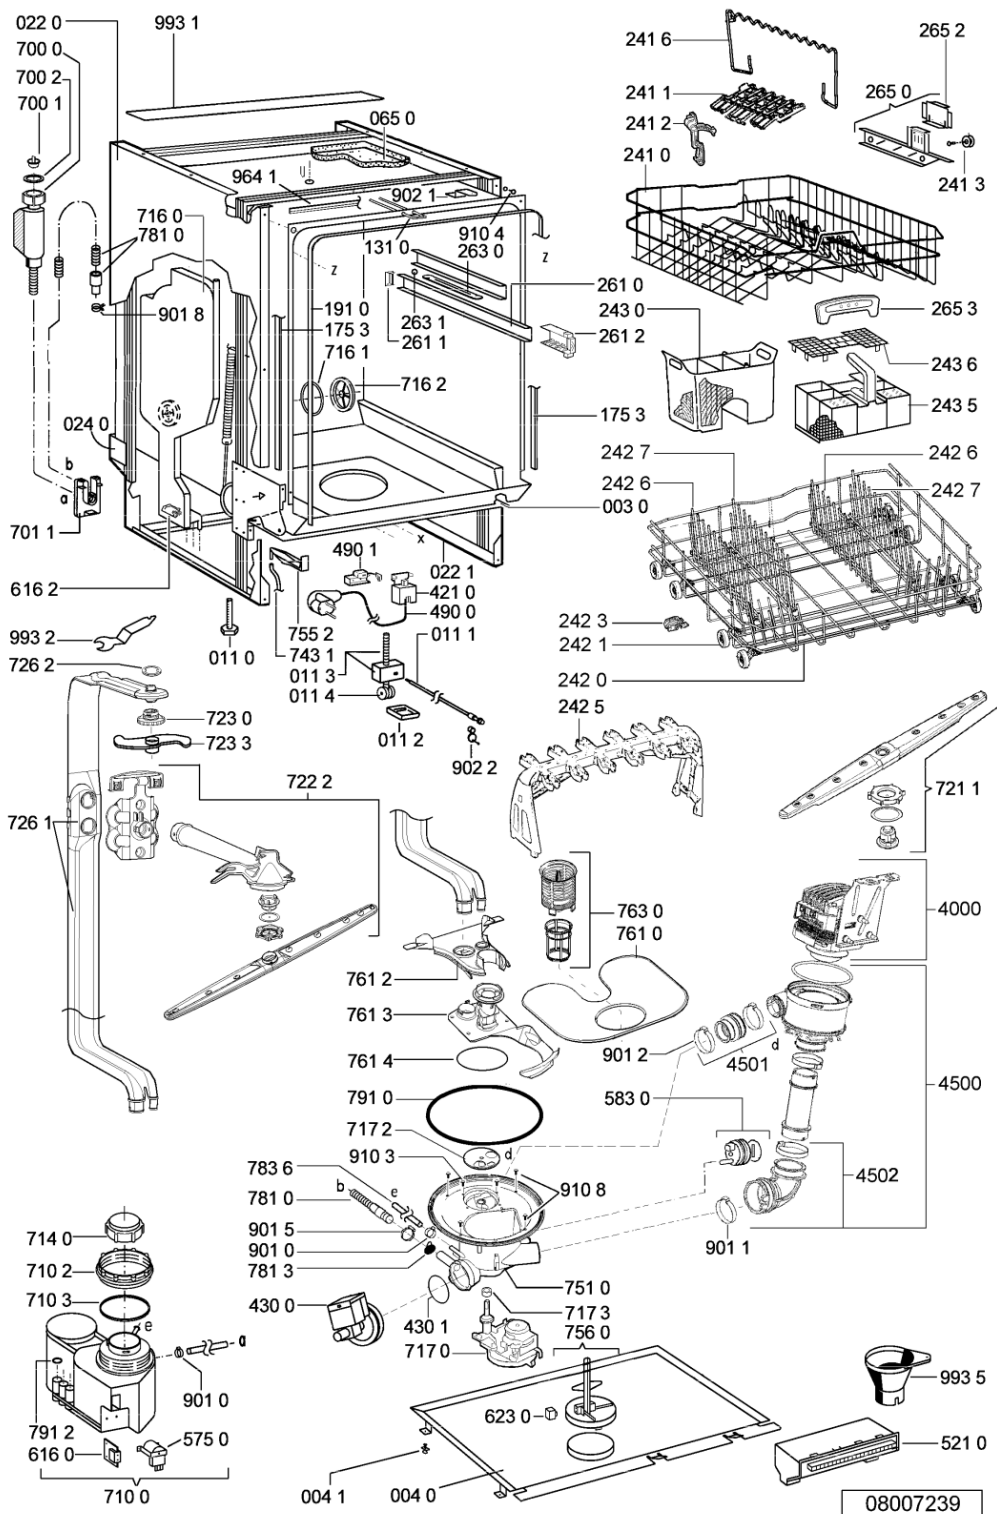

WHR24507

Lista

Ricambi

Rif.	Cod.Ricam	Dal S/N	Al S/N	Sostituto	Descrizione	Notizia	Codice
003 0	481244011455 (C00328008)				traversa ant vasca		
004 0	481244011463 (C00317159)				base raccoglig. raccogligocce		
004 1	481240118402 (C00317898)				supporto base raccoglig.		
011 0	481250518418 (C00311544)				piedino regolabile		
011 1	481252898004 (C00318701)				perno regol. ruota post.		
011 2	481252878032 (C00315501)				pattino ruota post.		
011 3	481253598054 (C00311494)			1 x 481010195605 (C00323898)	ingranaggio regol. ruota		
011 4	481252898001 (C00315507)				ruota posteriore		
022 0	481244011477 (C00328015)			1 x 481244011467 (C00316509)	fianco		
022 1	481244011476 (C00328014)			1 x 481244011466 (C00316507)	fianco destro		
024 0	481244011468 (C00403183)				pannello post. schienale		
040 1	481241718774 (C00312272)				cerniera porta sinistra		
040 2	481241718773 (C00312358)				cerniera porta destra		
044 0	481249238362 (C00311639)				molla tensione porta		
047 0	481240448746 (C00311044)				blocchetto frizione porta		
047 1	481240118707 (C00311072)				banda scorrimento		