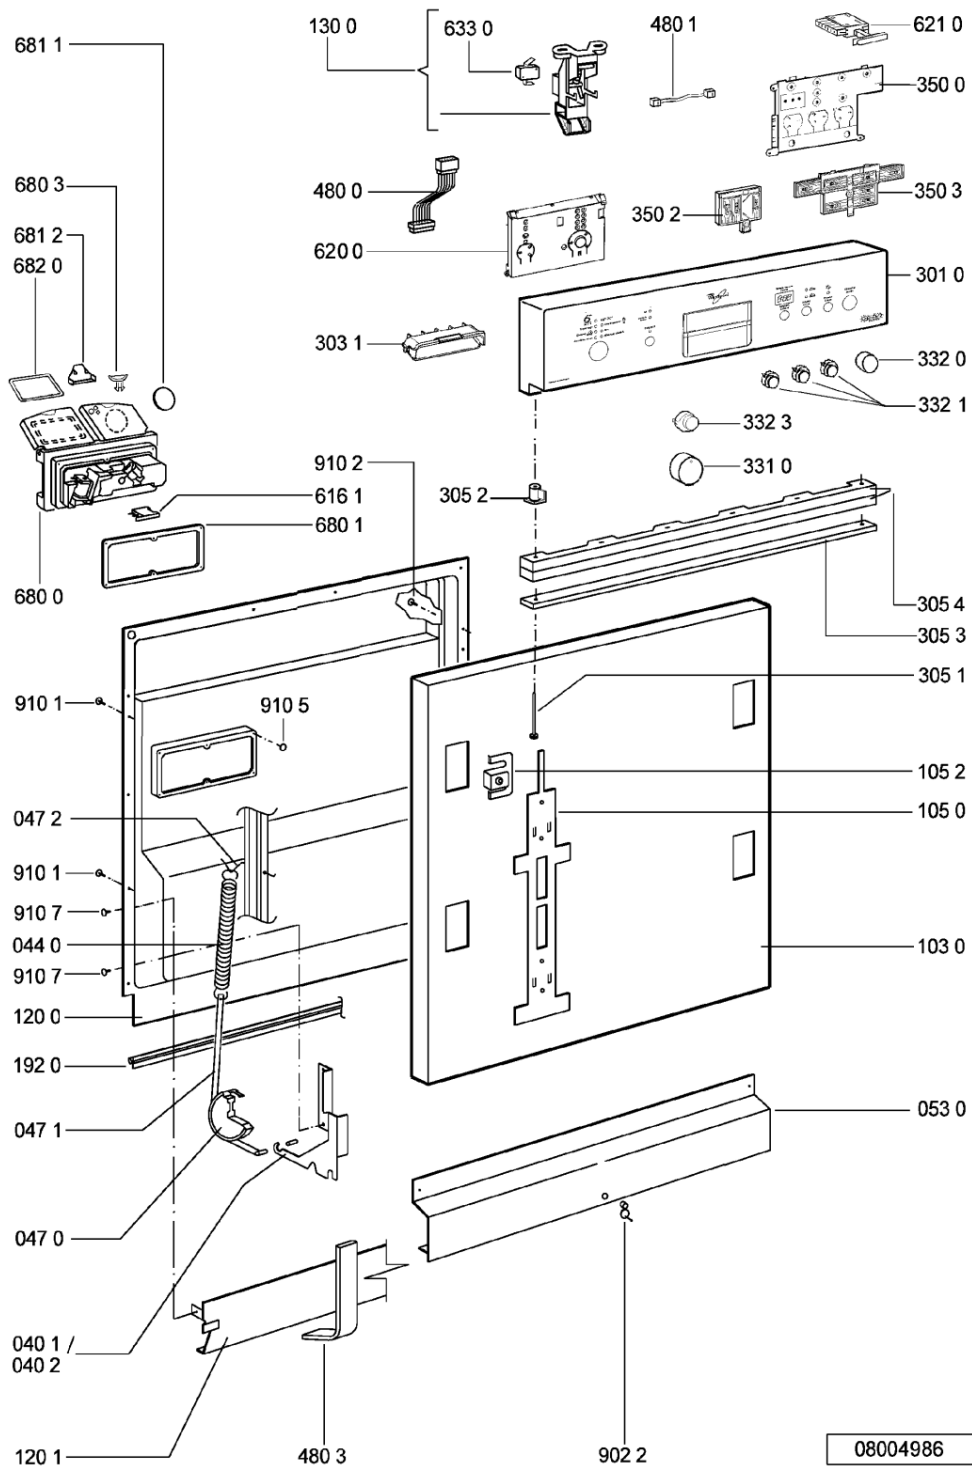

WHR73065

Tavole

08004986