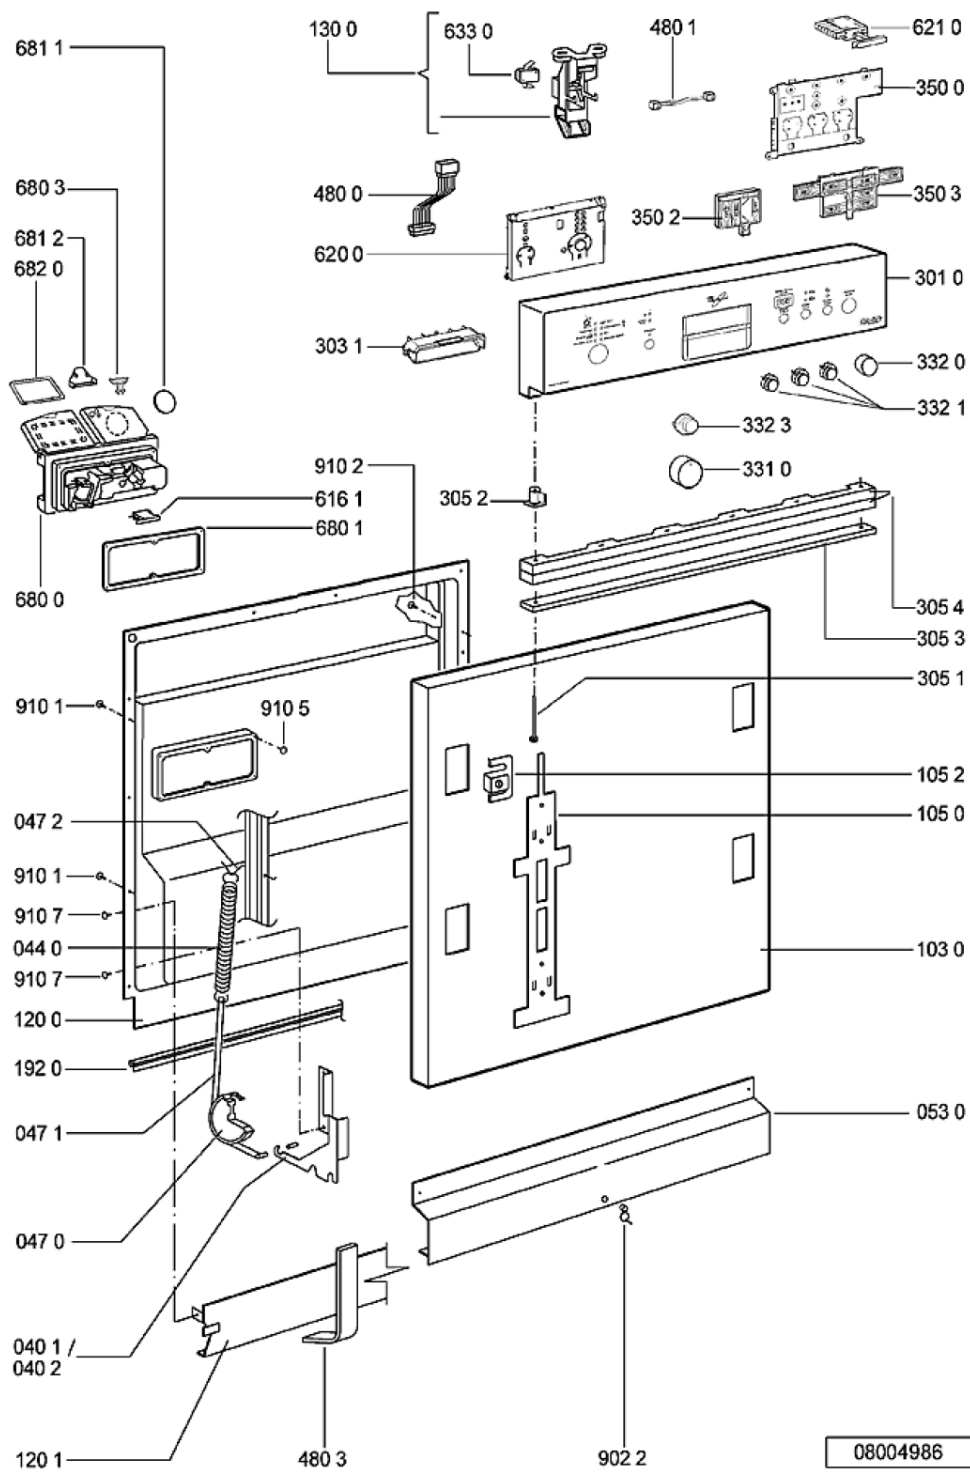

WHR72984

Tavole