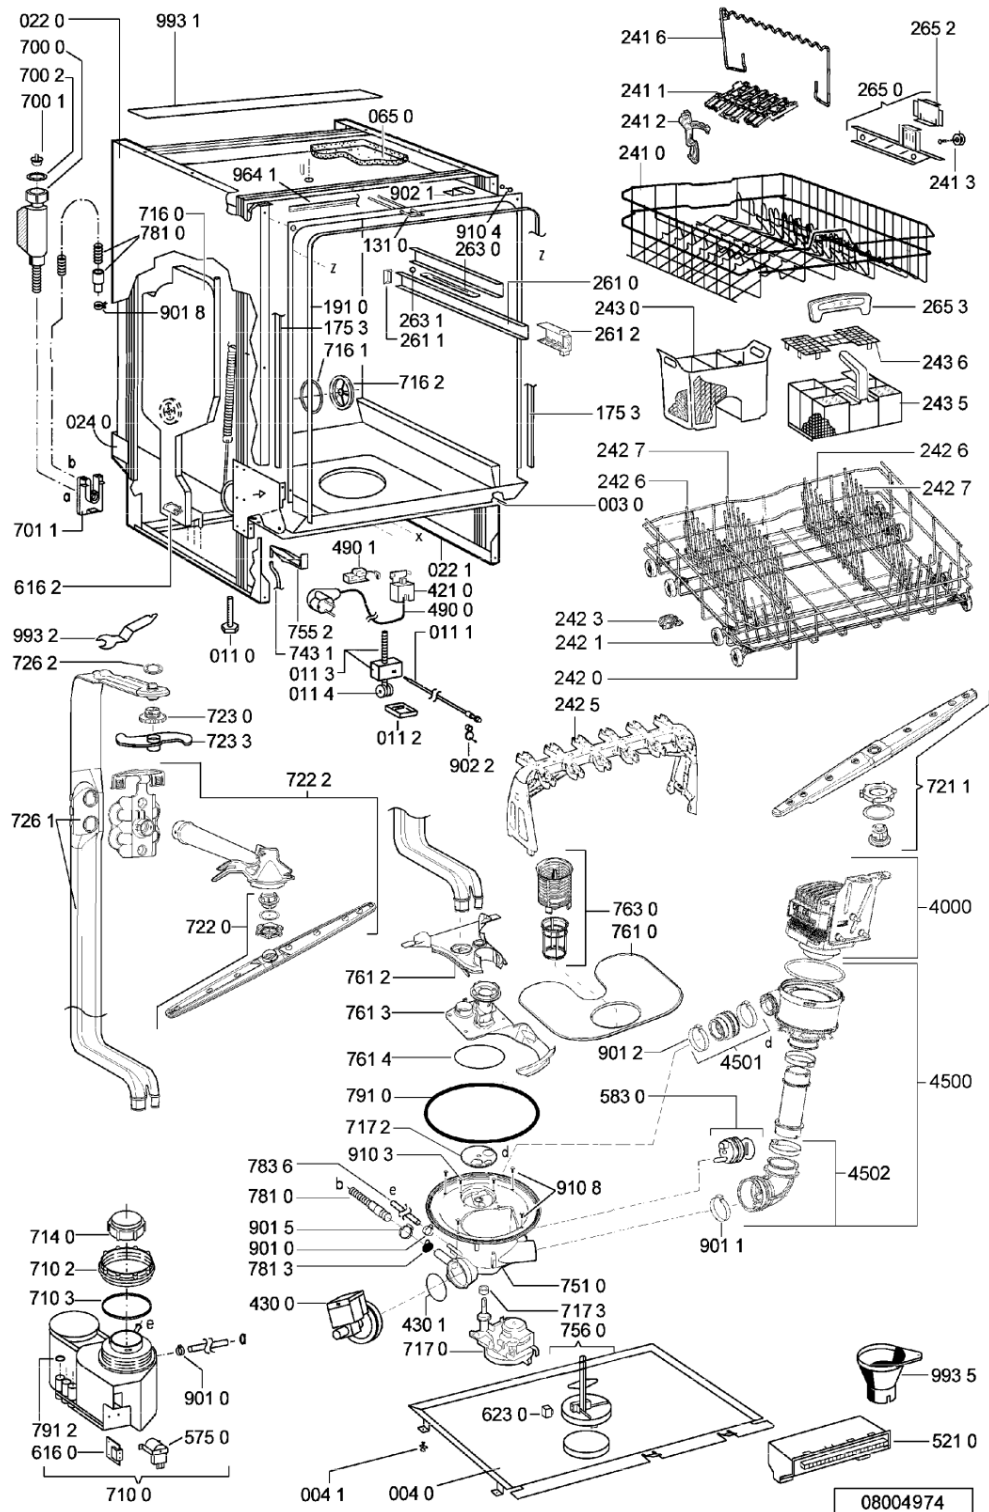

WHR73064

Tavole

WHR73064

Lista

Ricambi

Rif.	Cod.Ricam	Dal S/N	Al S/N	Sostituto	Descrizione	Notizia	Codice
003 0	481244011455 (C00328008)				traversa ant vasca		
004 0	481244011463 (C00317159)				base raccoglig. raccogliocce		
004 1	481240118402 (C00317898)				supporto base raccoglig.		
011 0	481250518418 (C00311544)				piedino regolabile		
011 1	481252898004 (C00318701)				perno regol. ruota post.		
011 2	481252878032 (C00315501)				pattino ruota post.		
011 3	481253598054 (C00311494)			1 x 481010195605 (C00323898)	ingranaggio regol. ruota		
011 4	481252898001 (C00315507)				ruota posteriore		
022 0	481244011477 (C00328015)			1 x 481244011467 (C00316509)	fianco		
022 1	481244011476 (C00328014)			1 x 481244011466 (C00316507)	fianco destro		
024 0	481244011468 (C00403183)				pannello post. schienale		
040 1	481241718774 (C00312272)				cerniera porta sinistra		
040 2	481241718773 (C00312358)				cerniera porta destra		
044 0	481249238362 (C00311639)				molla tensione porta		
047 0	481240448746 (C00311044)				blocchetto frizione porta		
047 1	481240118707 (C00311072)				banda scorrimento		