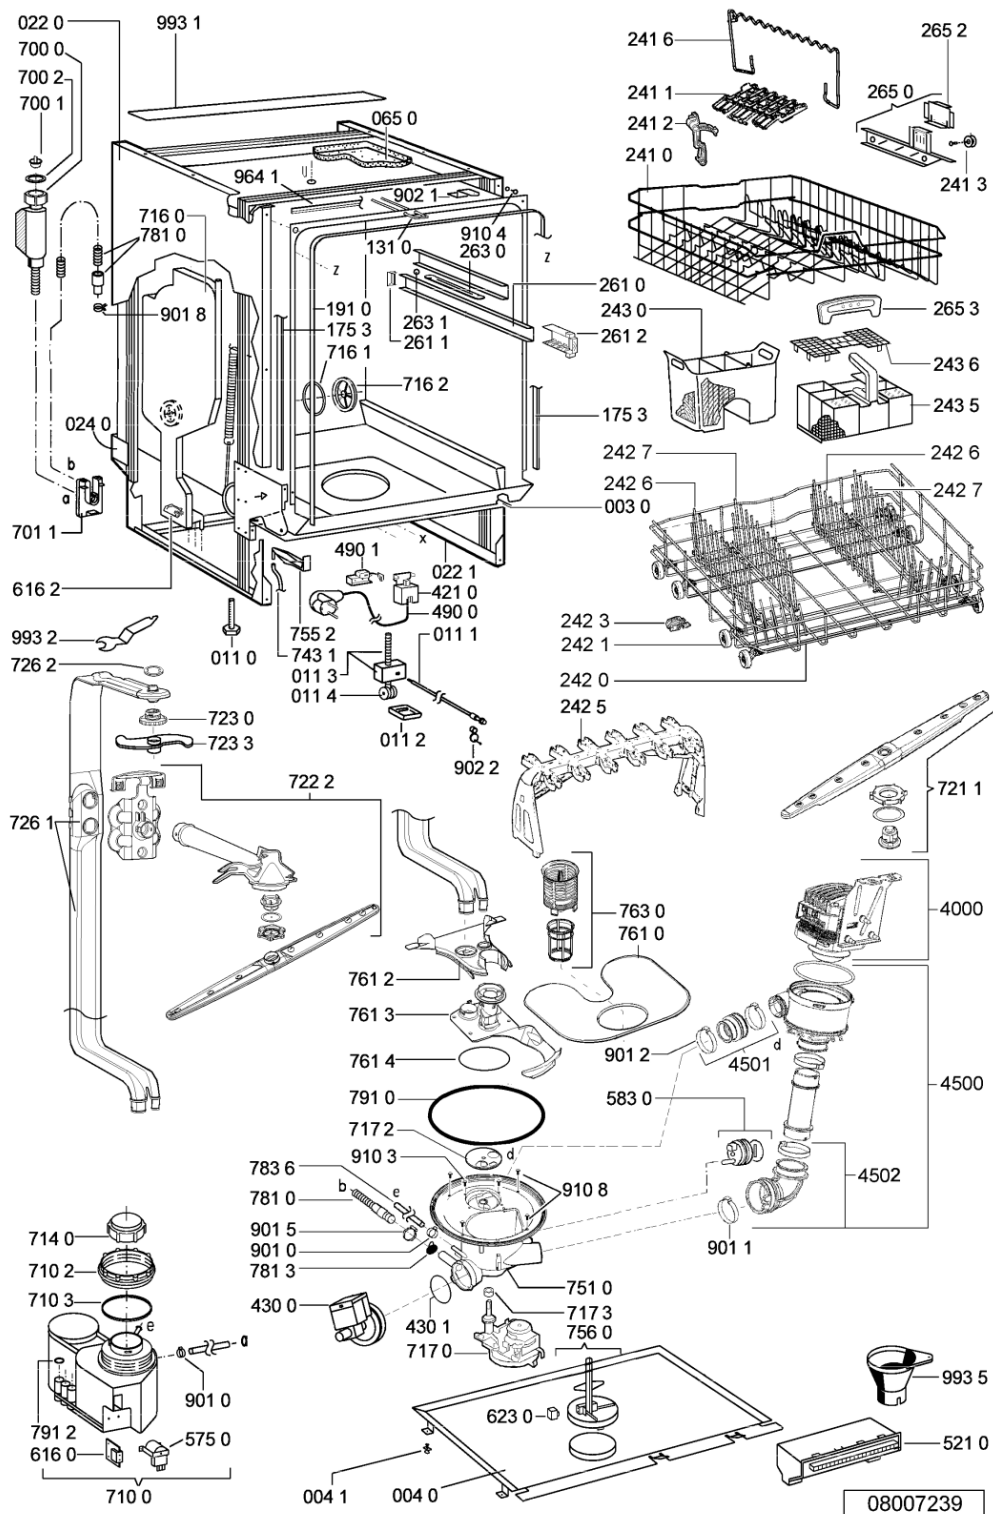

WHR24507

Tavole