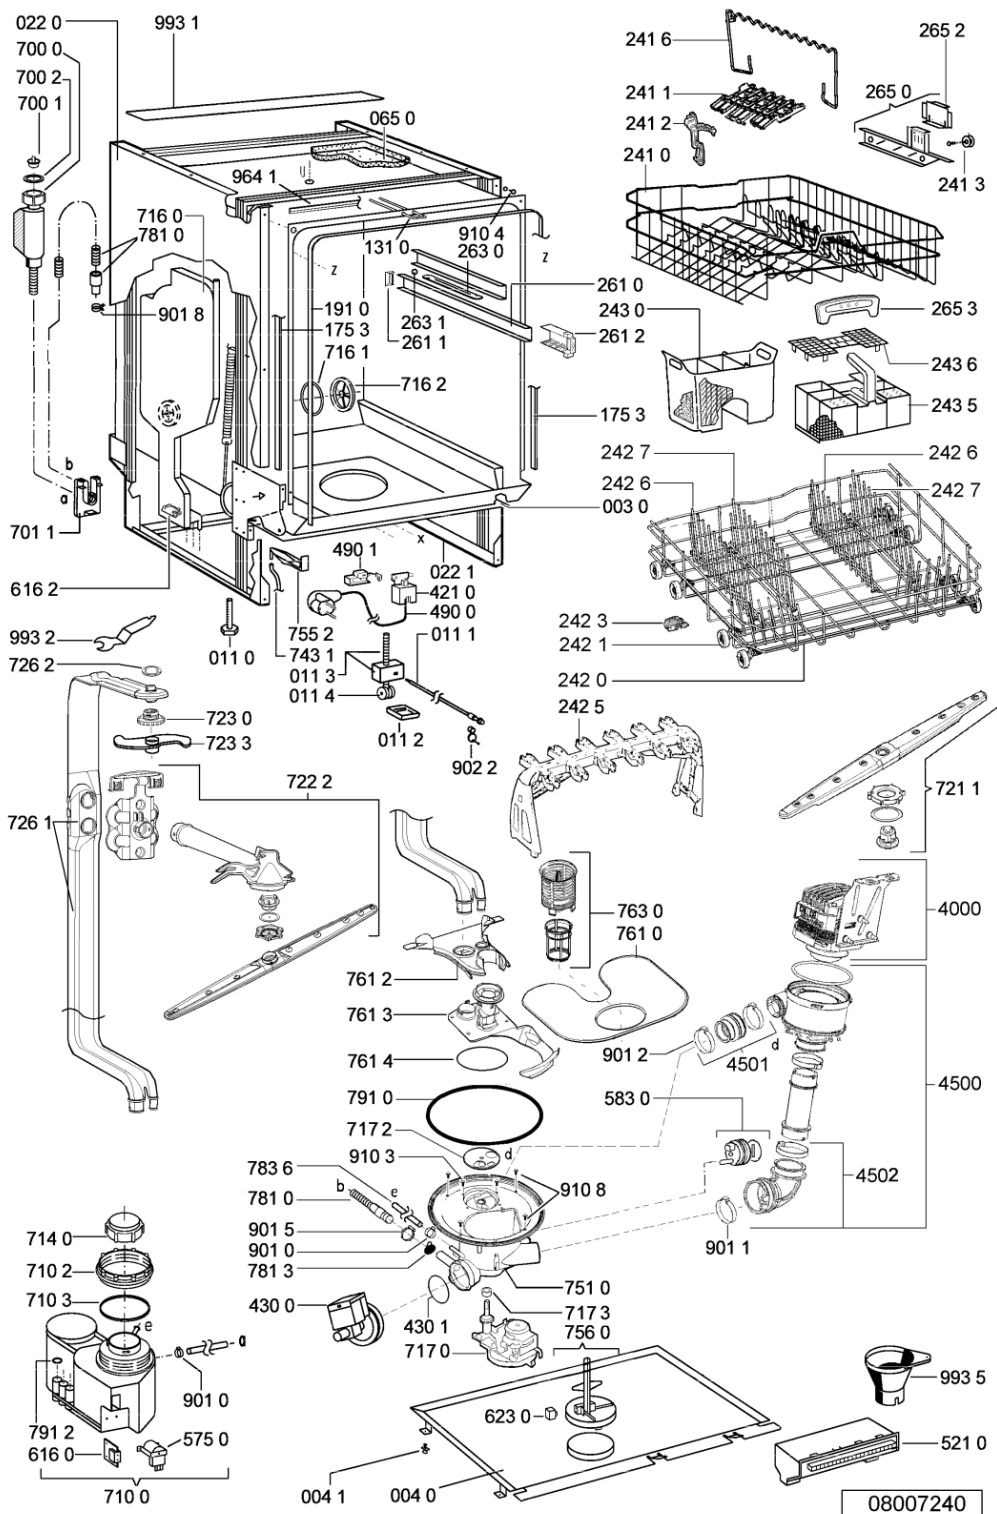

WHR24509

Tavole