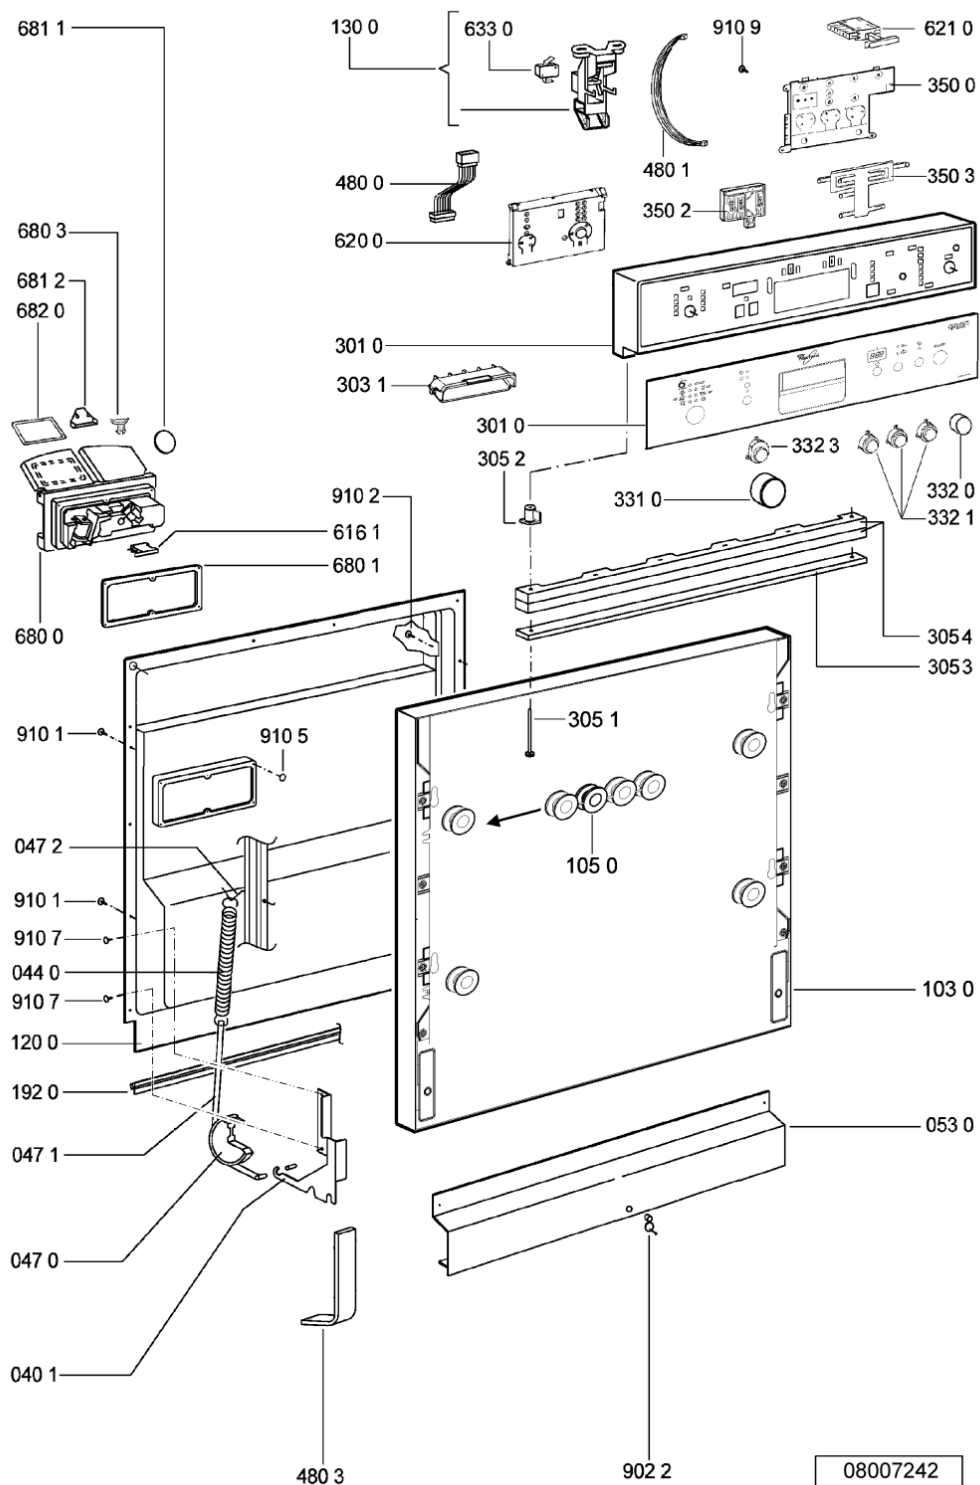

WHR24511

Tavole

08007242