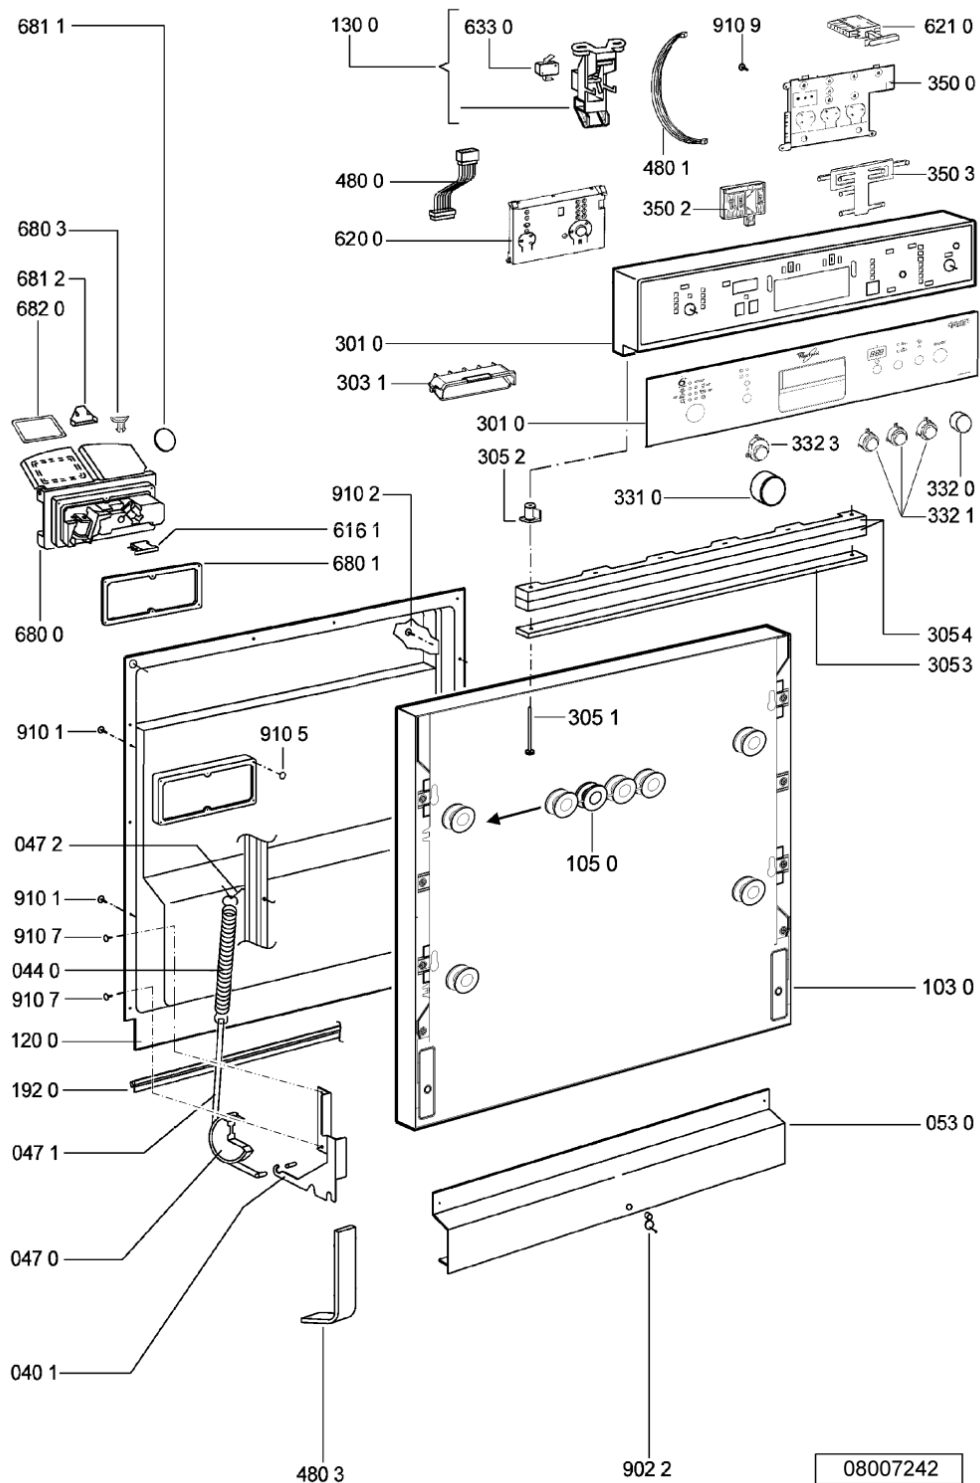

WHR24511

Tavole