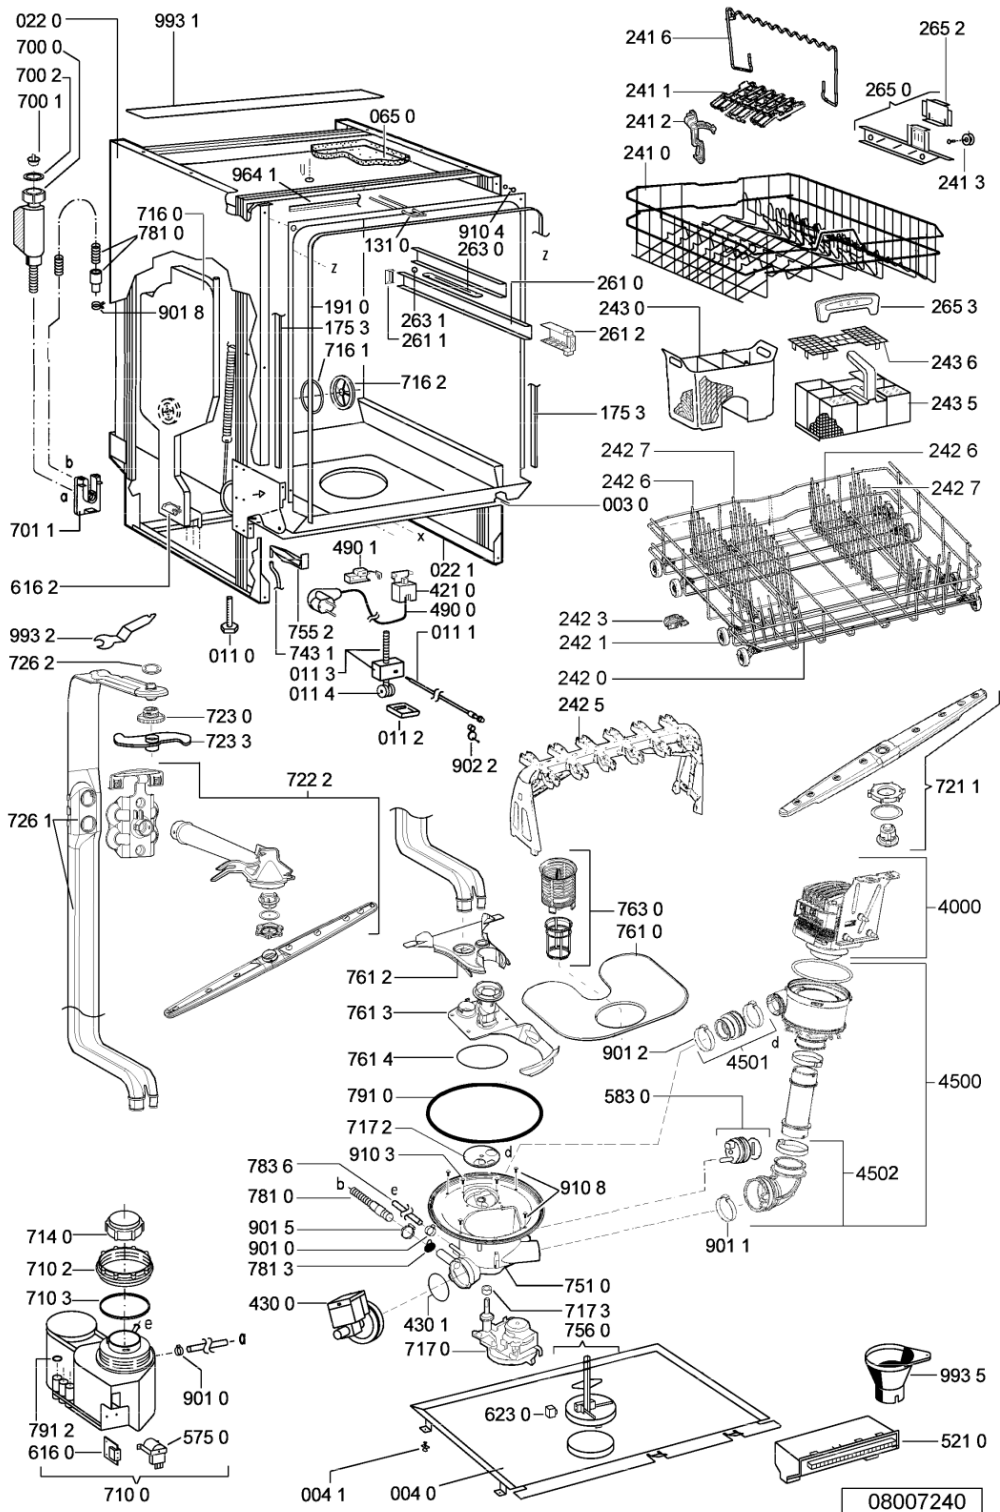

WHR24509

Tavole