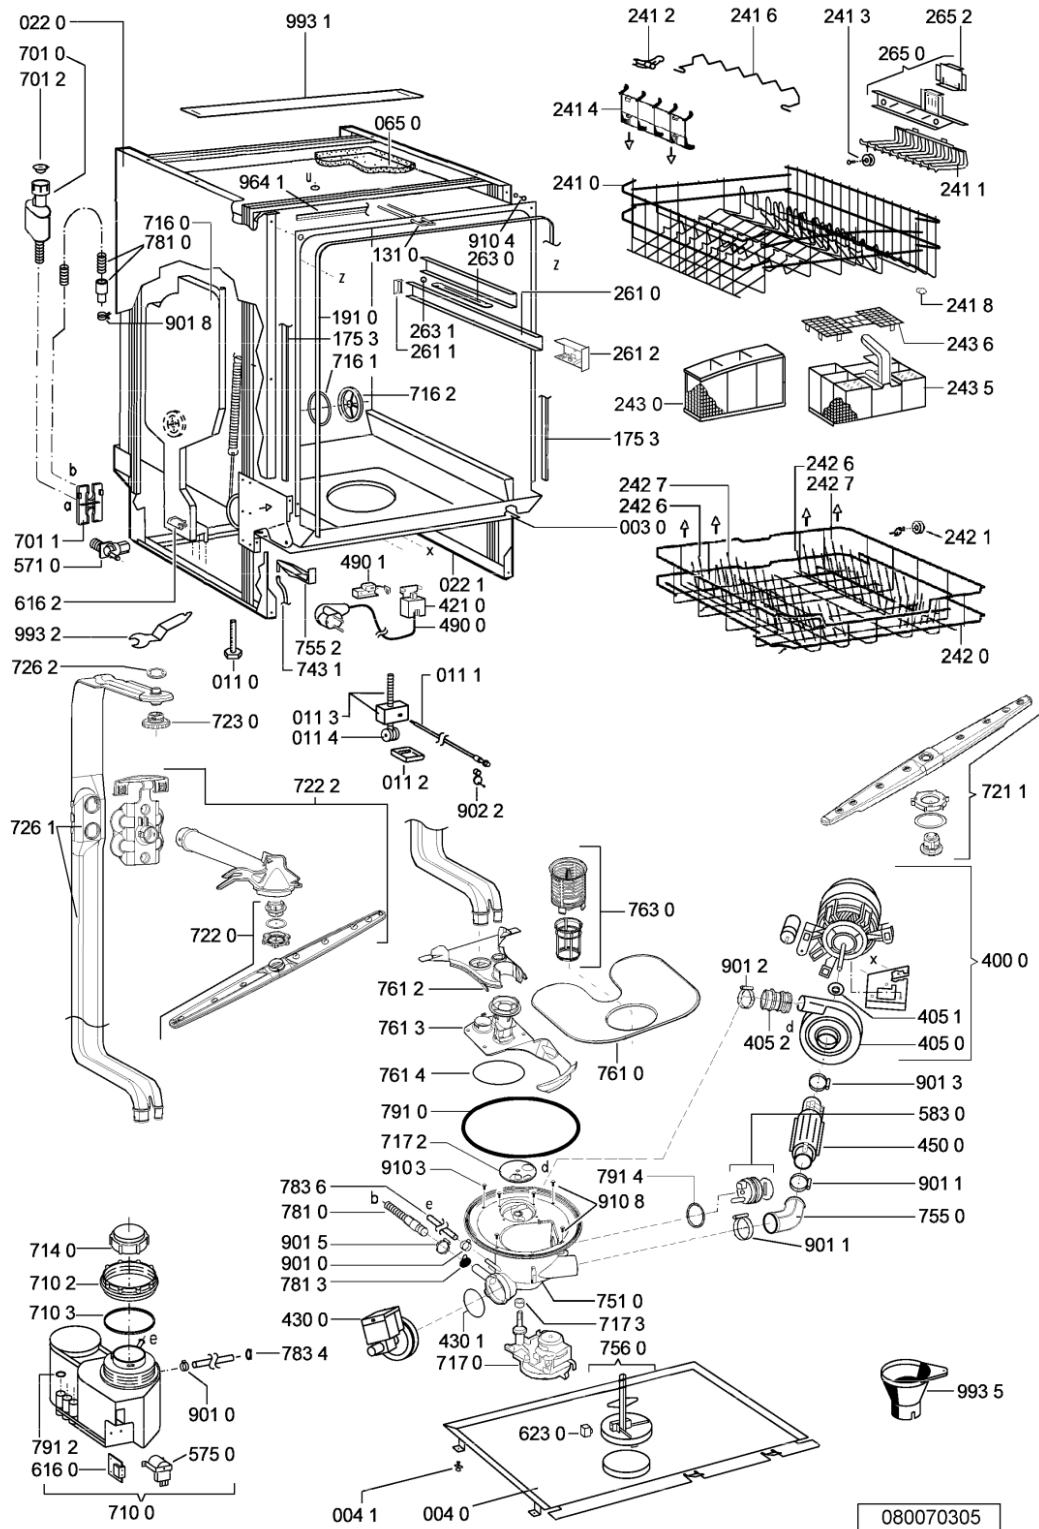

WHR53117

Tavole