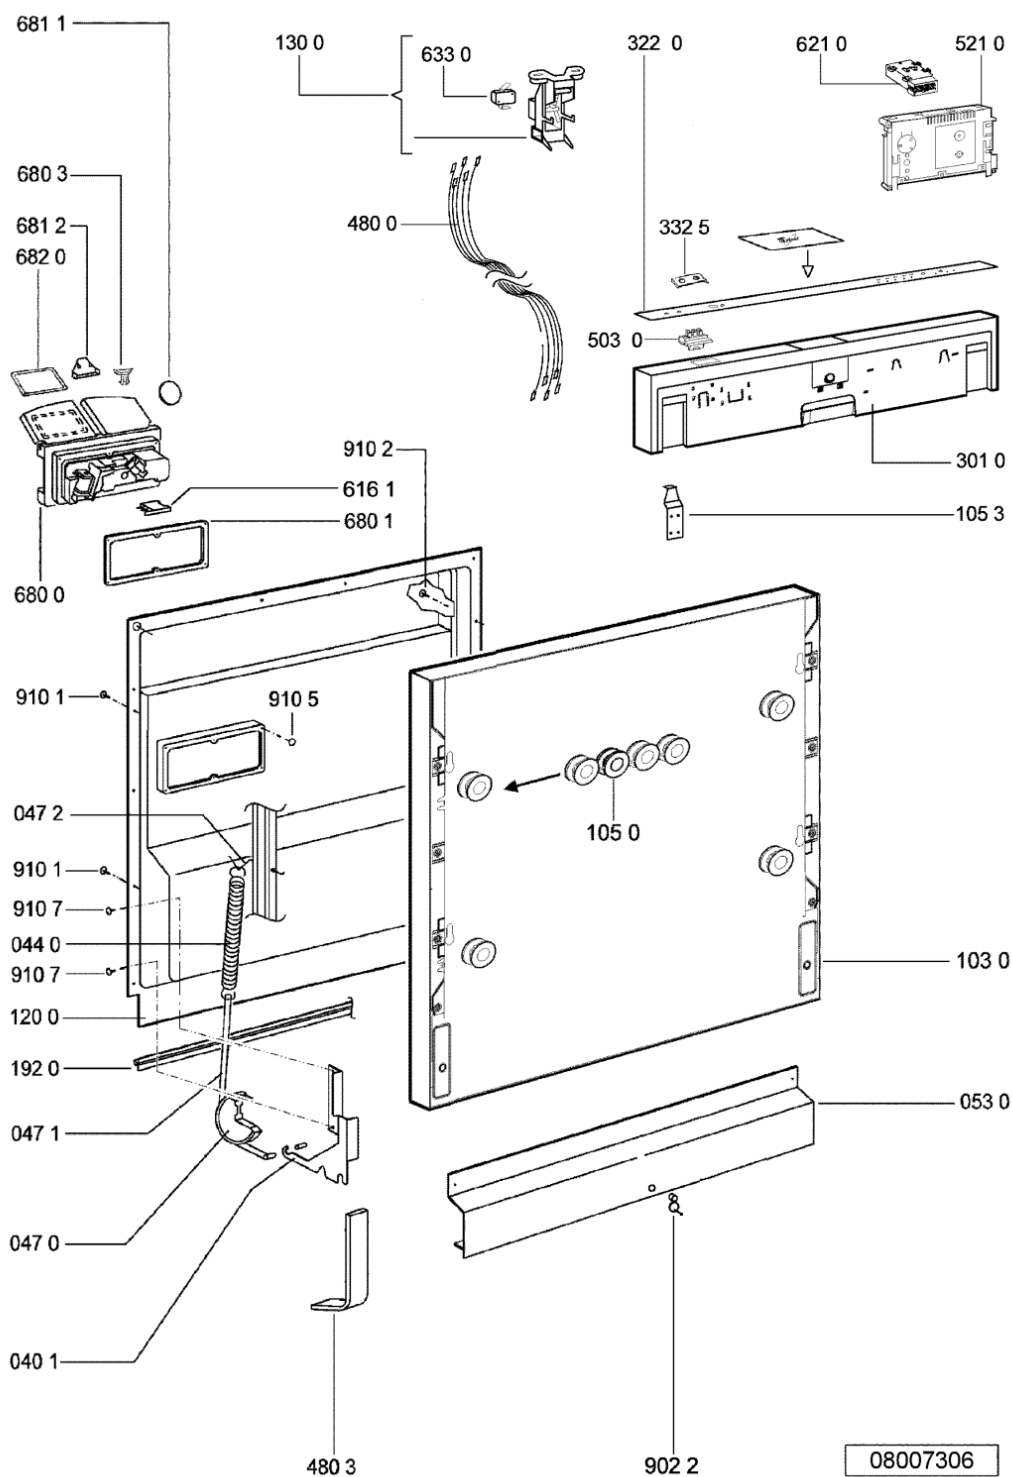

WHR53118

Tavole