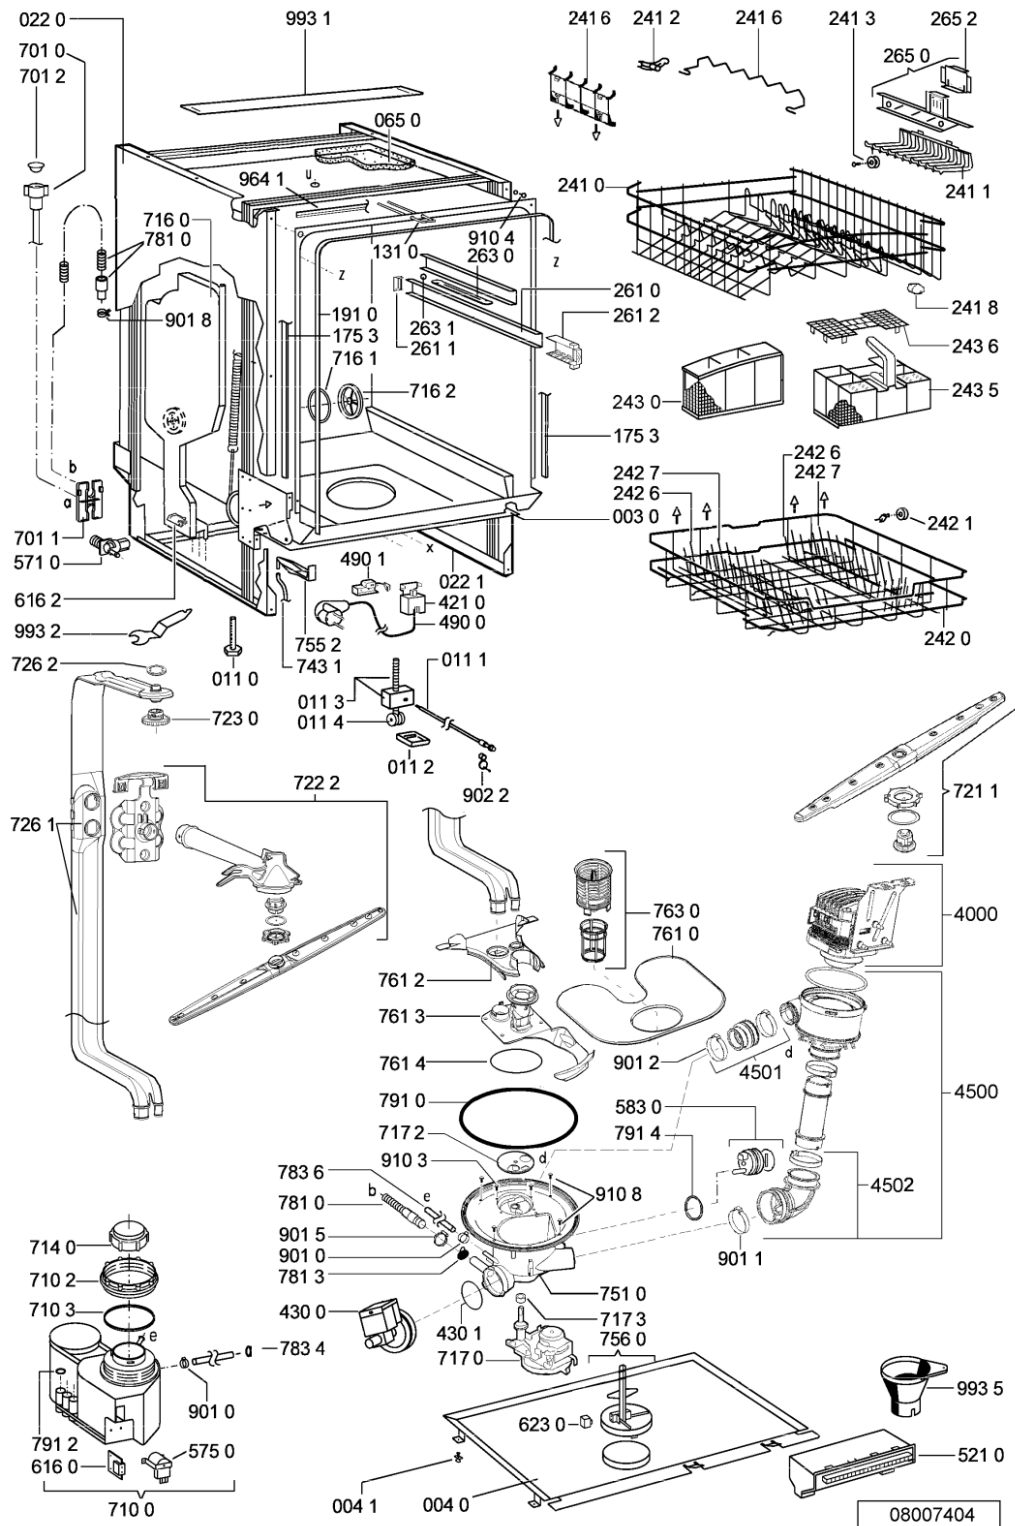

WHR63742

Tavole