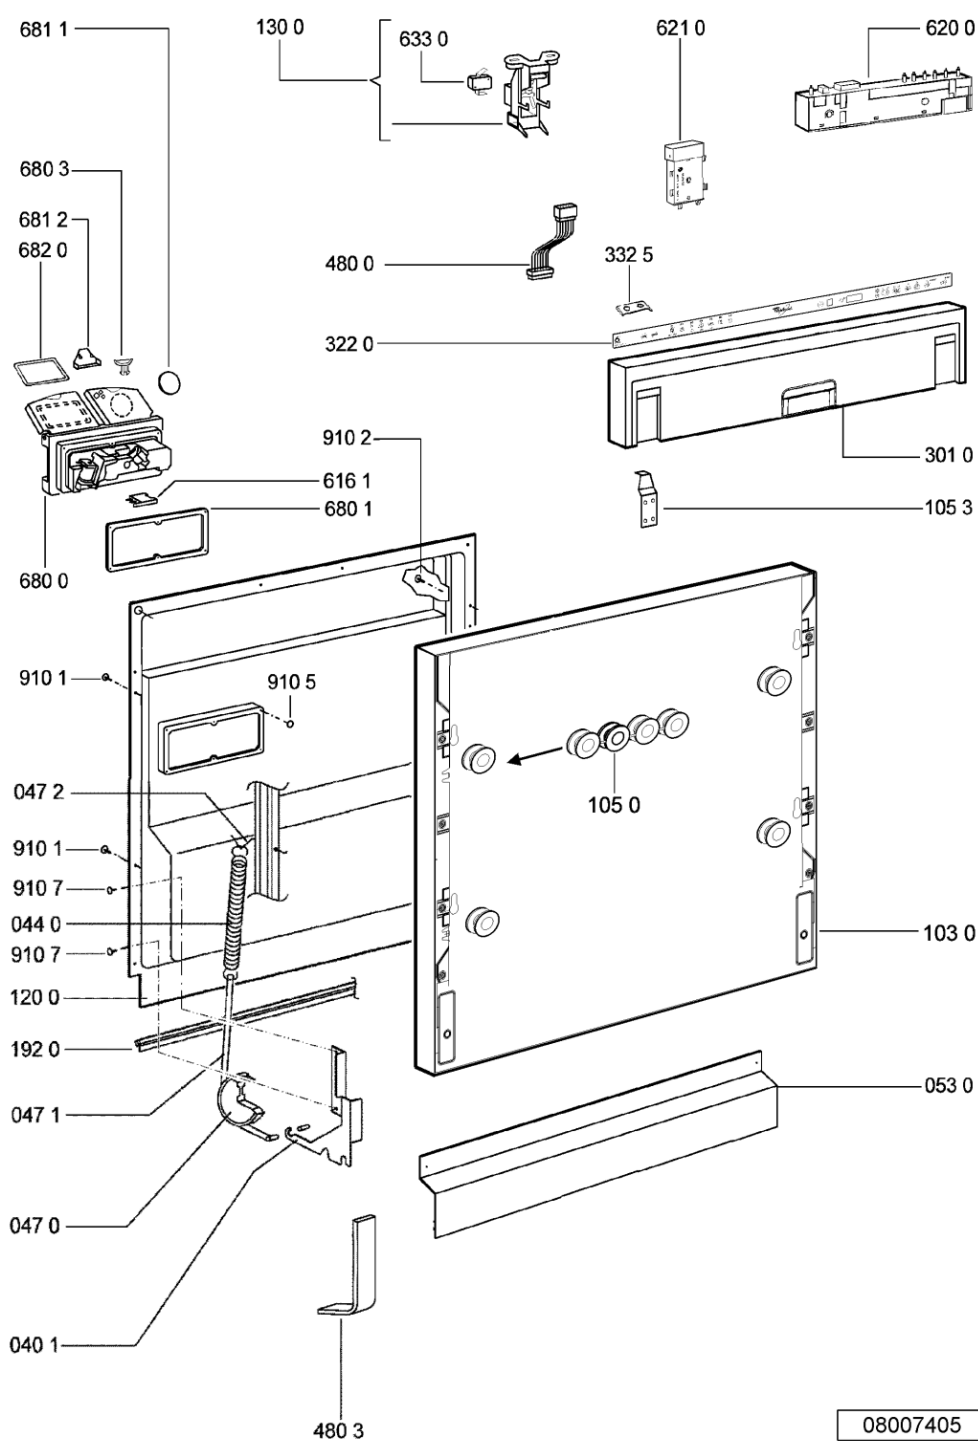

WHR63743

Tavole

08007405