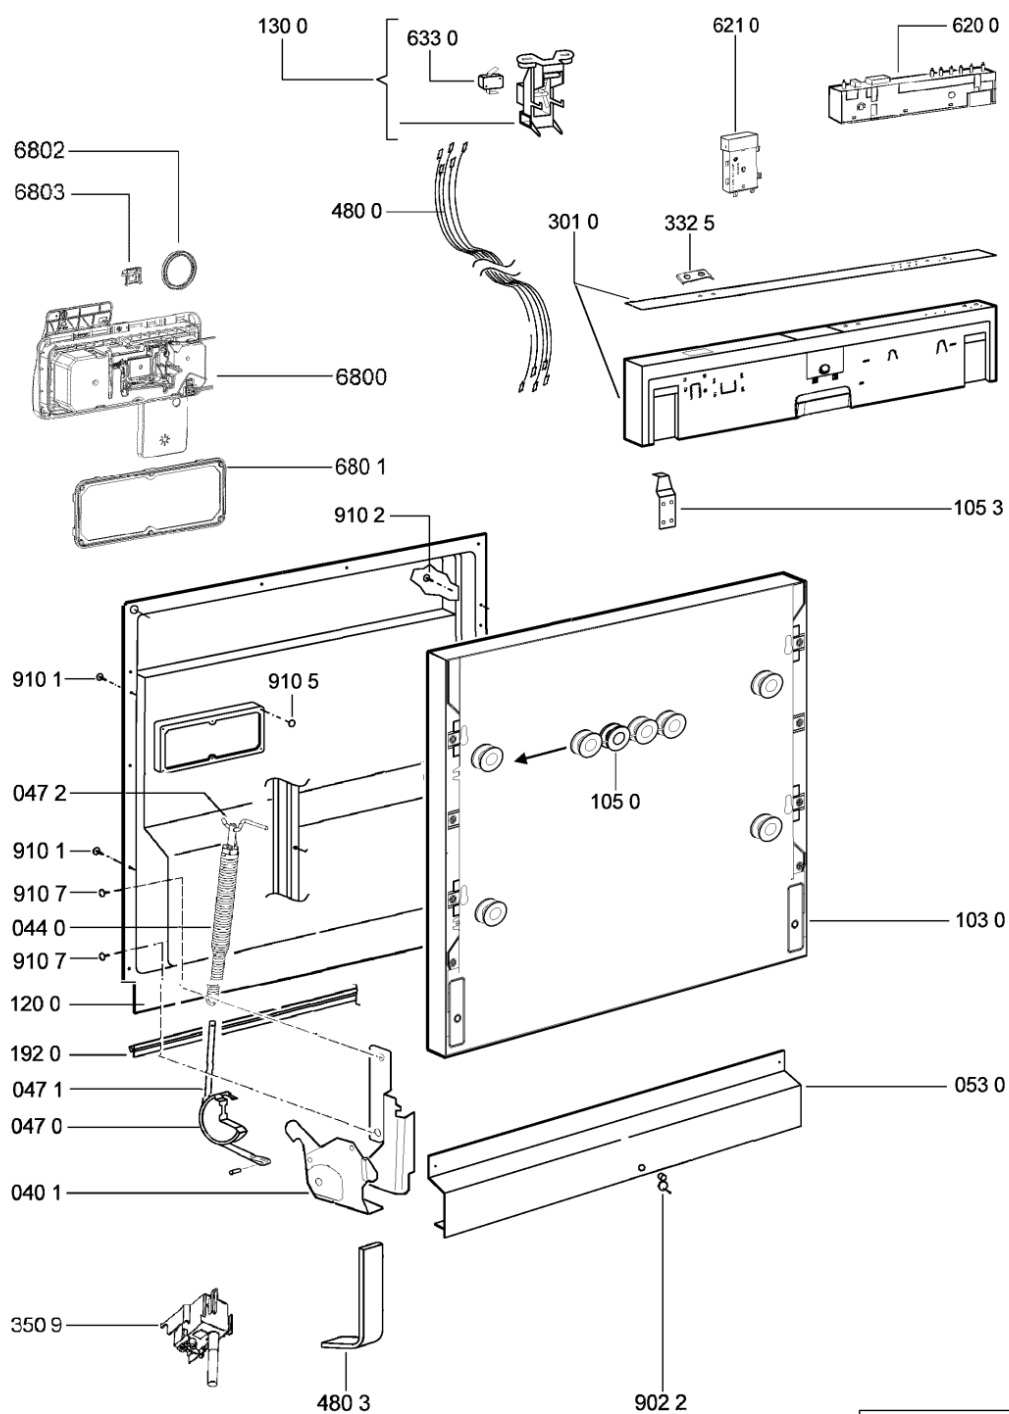

WHR24275

Tavole

08007754