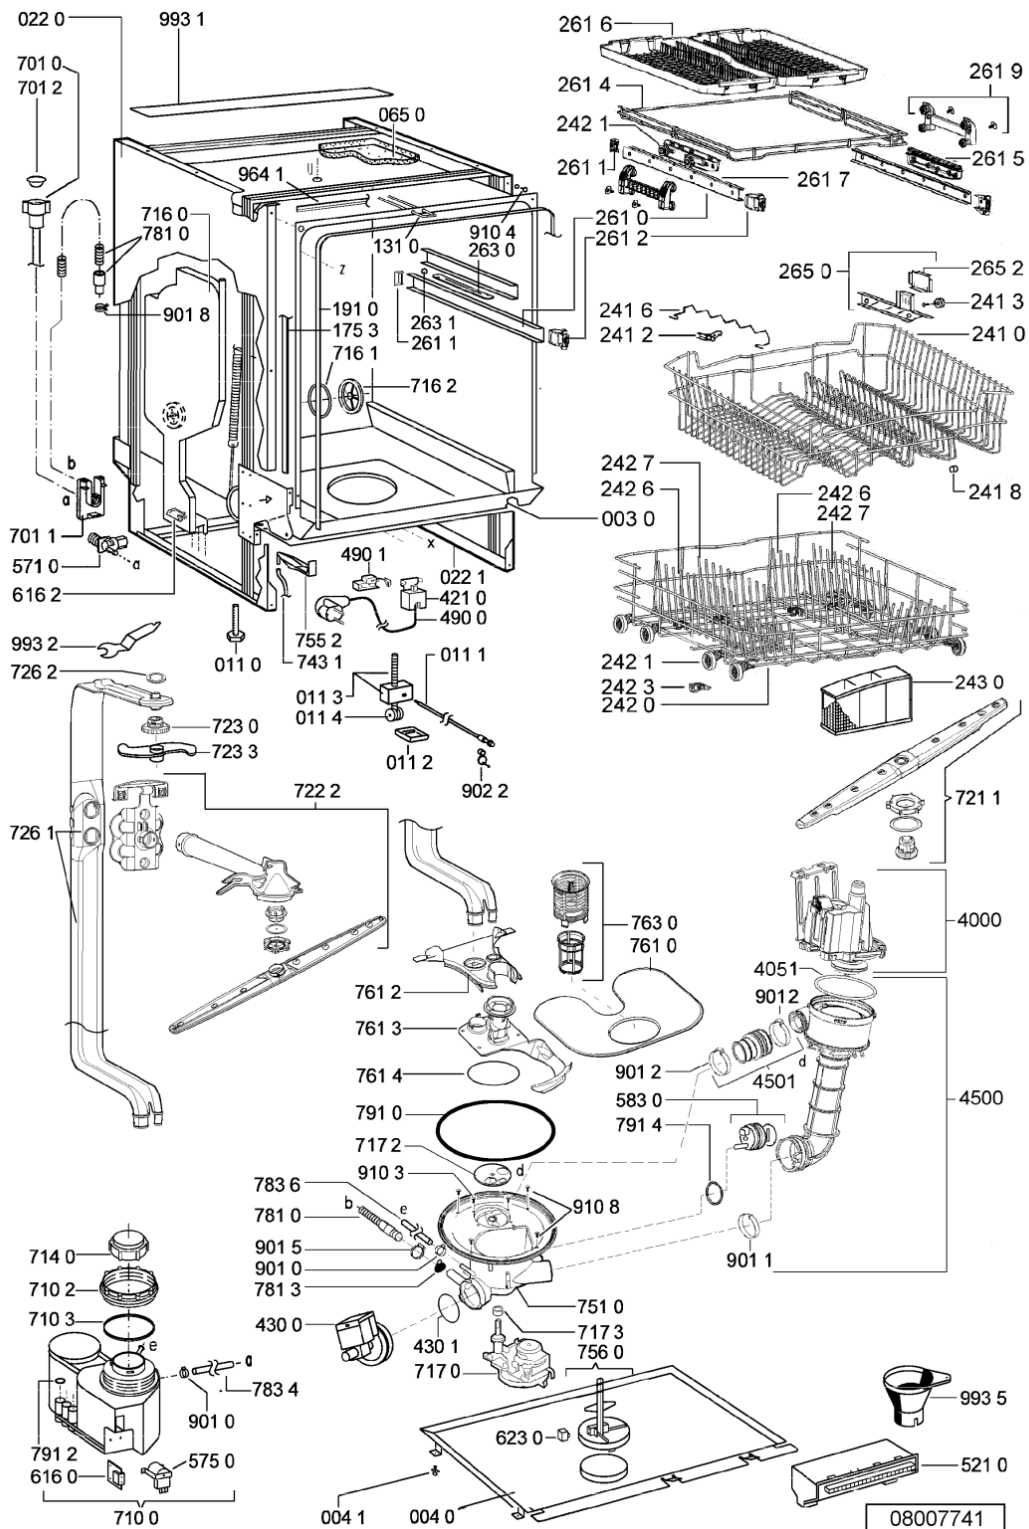

WHR24475

Tavole

WHR24475

Lista

Ricambi

Rif.	Cod.Ricam	Dal S/N	Al S/N	Sostituto	Descrizione	Notizia	Codice
003 0	480140100758 (C00322623)				crossbar		
004 0	481244011463 (C00317159)				base raccoglig. raccogligocce		
004 1	481240118402 (C00317898)				supporto base raccoglig.		
011 0	481250518418 (C00311544)				piedino regolabile		
011 1	481252898004 (C00318701)				perno regol. ruota post.		
011 2	481252878032 (C00315501)				pattino ruota post.		
011 3	481253598054 (C00311494)			1 x 481010195605 (C00323898)	ingranaggio regol. ruota		
011 4	481252898001 (C00315507)				ruota posteriore		
022 0	481244011467 (C00316509)				fianco sx		
022 1	481244011466 (C00316507)				fianco dx		
040 1	481231019244 (C00313635)			1 x 481010517344 (C00314205)	cerniera		
044 0	481249238362 (C00311639)				molla tensione porta		
047 0	481240448746 (C00311044)				blocchetto frizione porta		
047 1	481240118707 (C00311072)				banda scorrimento		
047 2	481240468023 (C00311951)				aggancio molla porta		
053 0	481244089138 (C00328410)				zoccolo (lamiera)		