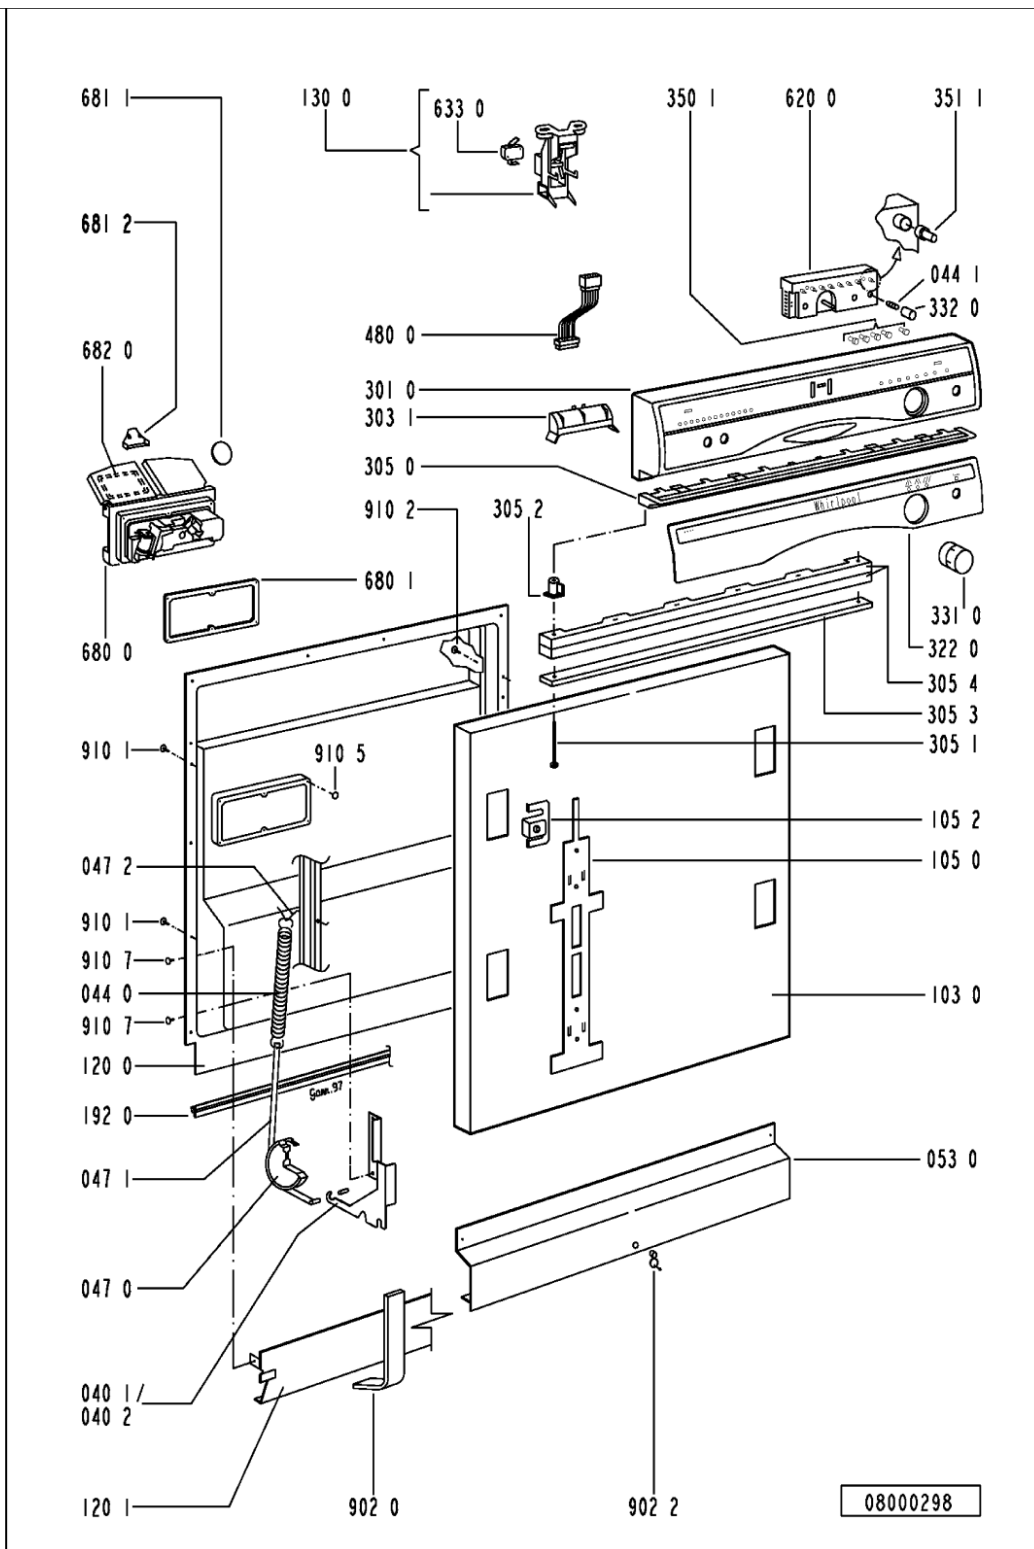

WHR112221

Tavole