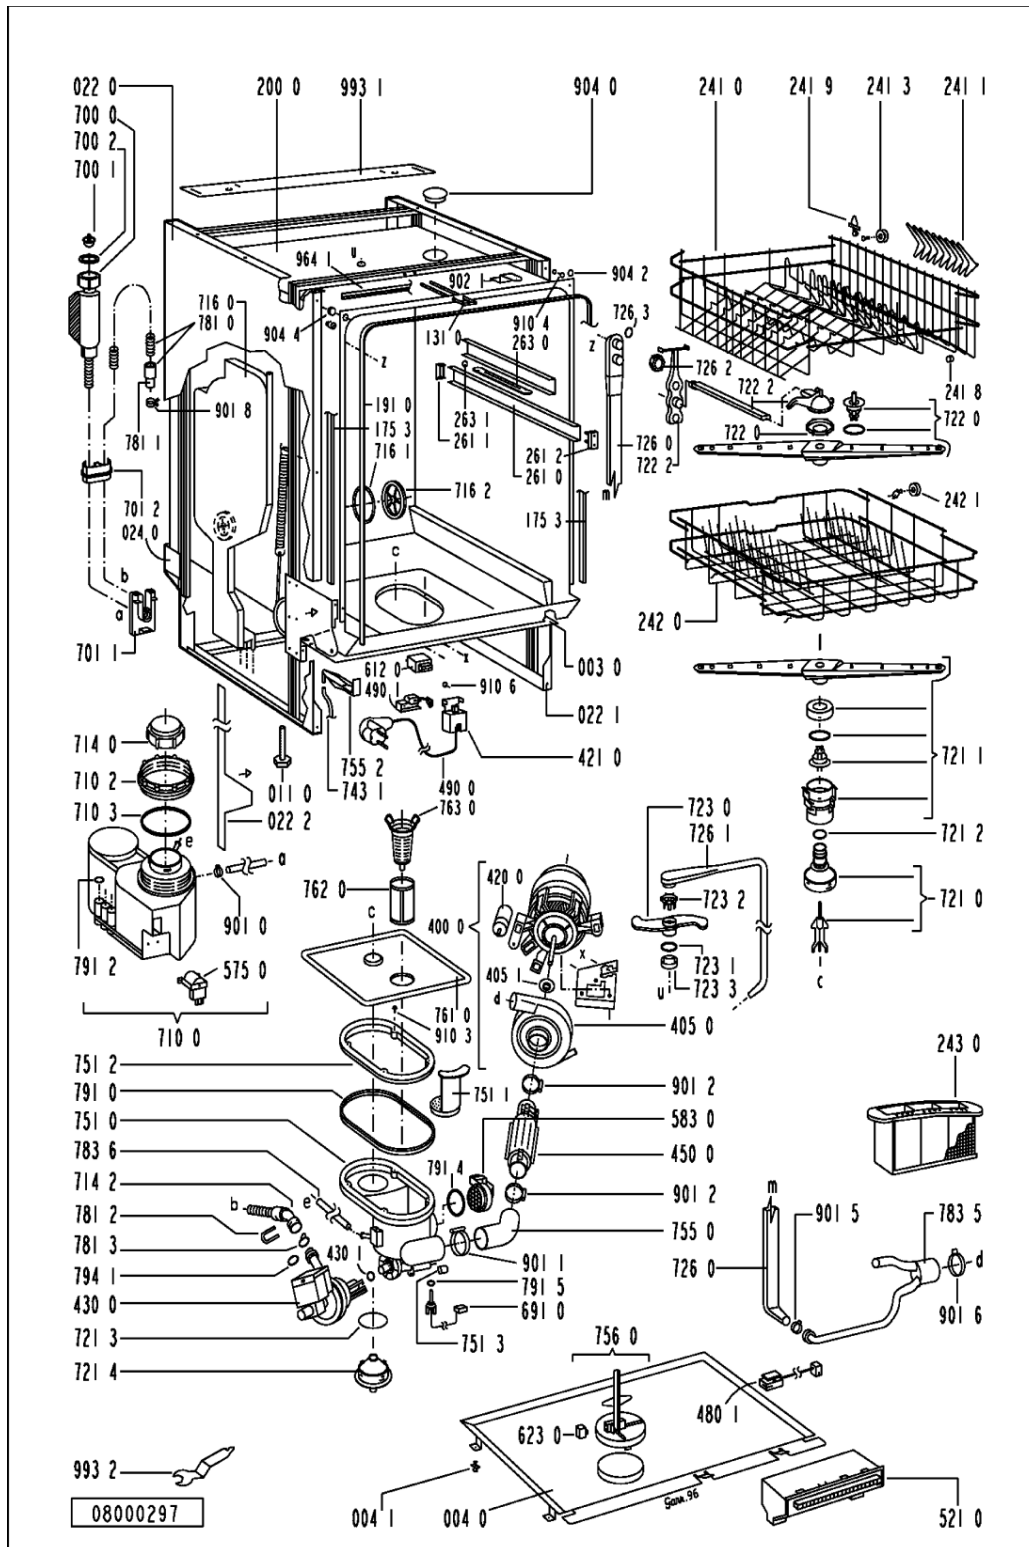

WHR112222

Tavole