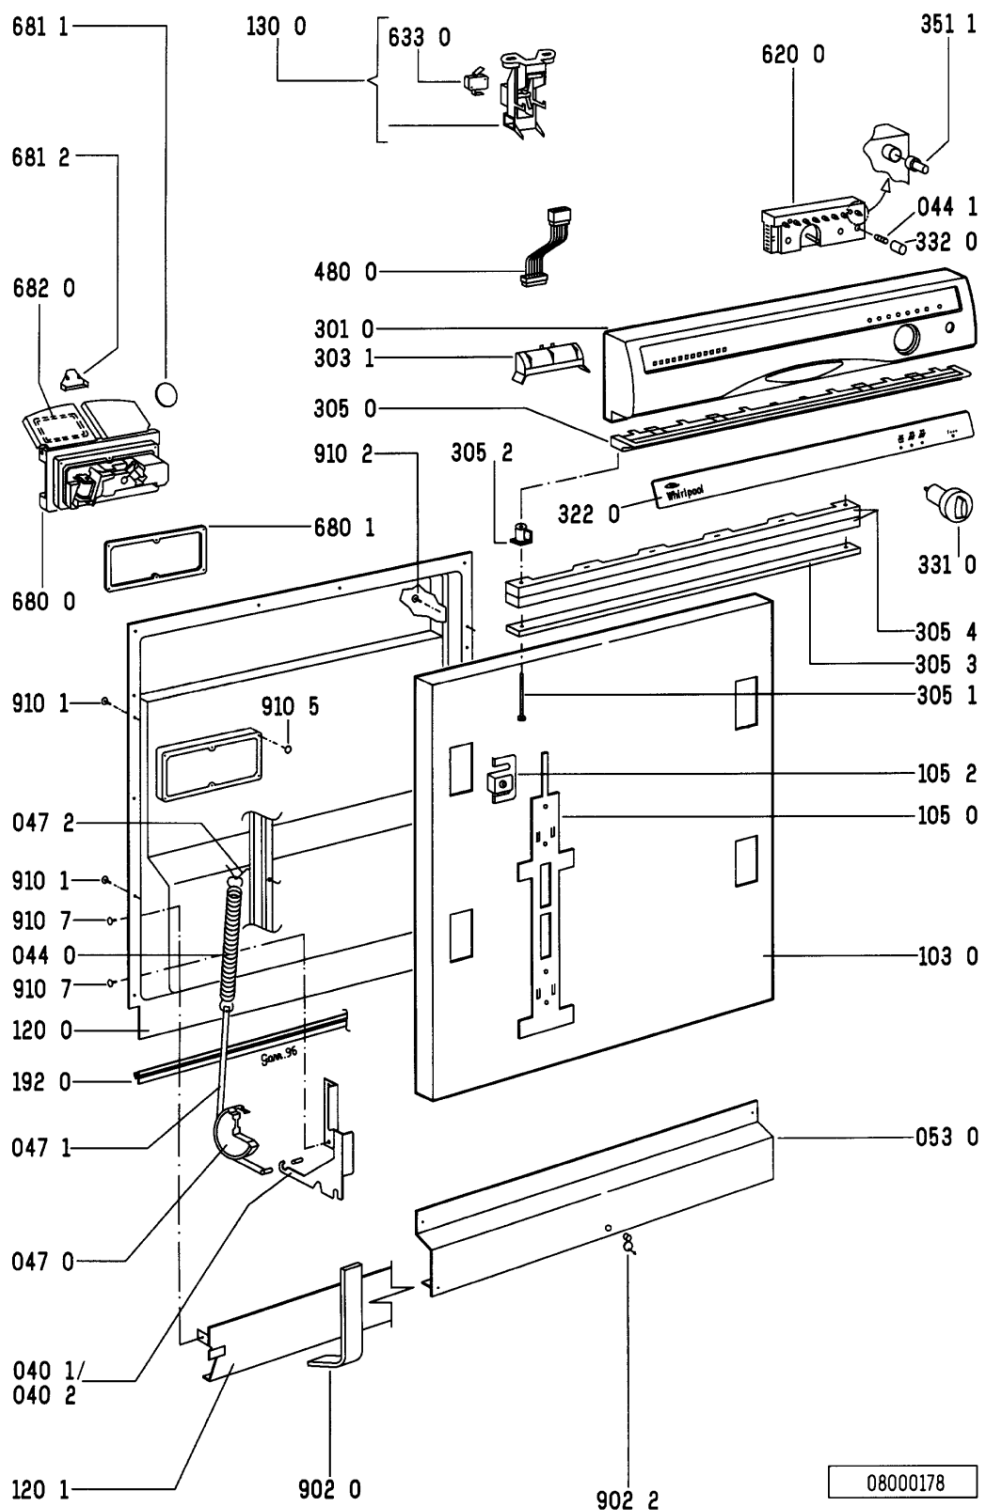

WHR112224

Tavole