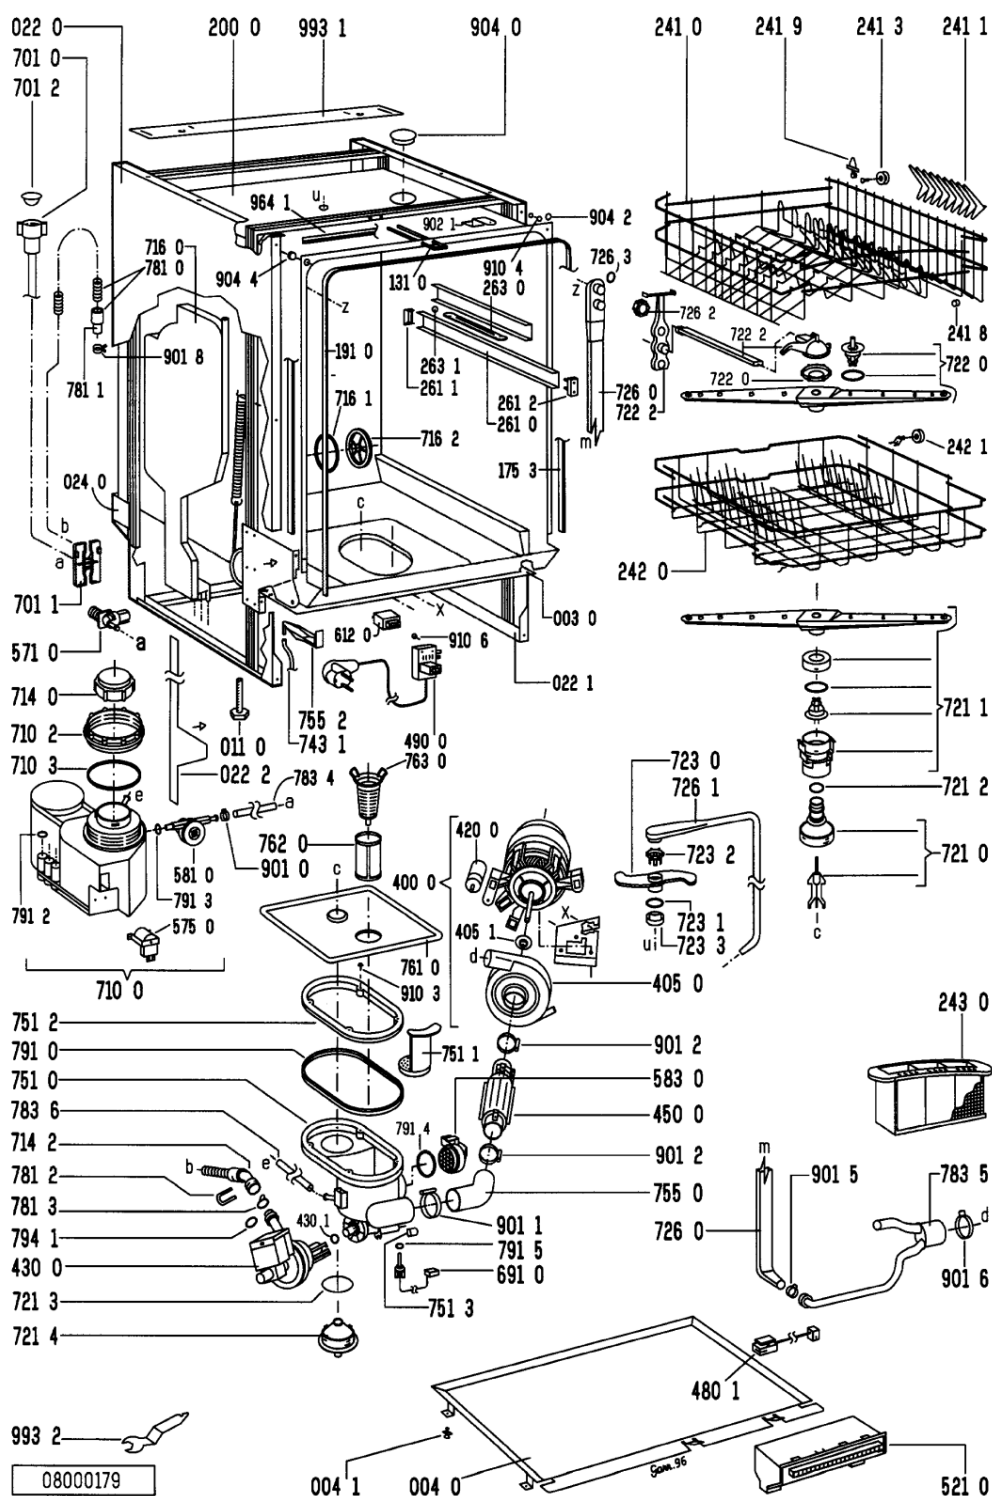

WHR112225

Tavole