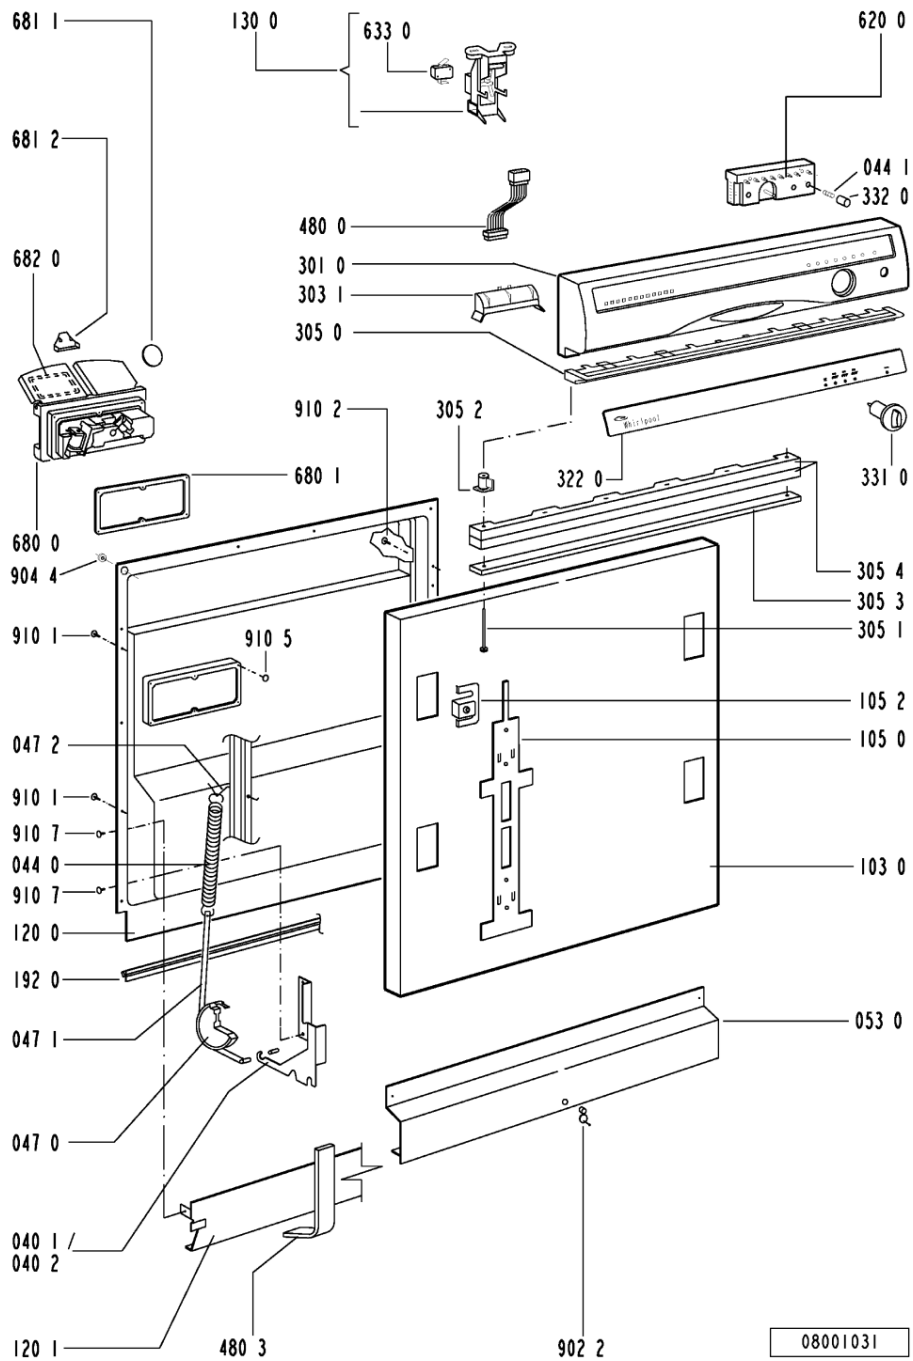

WHR68528

Tavole