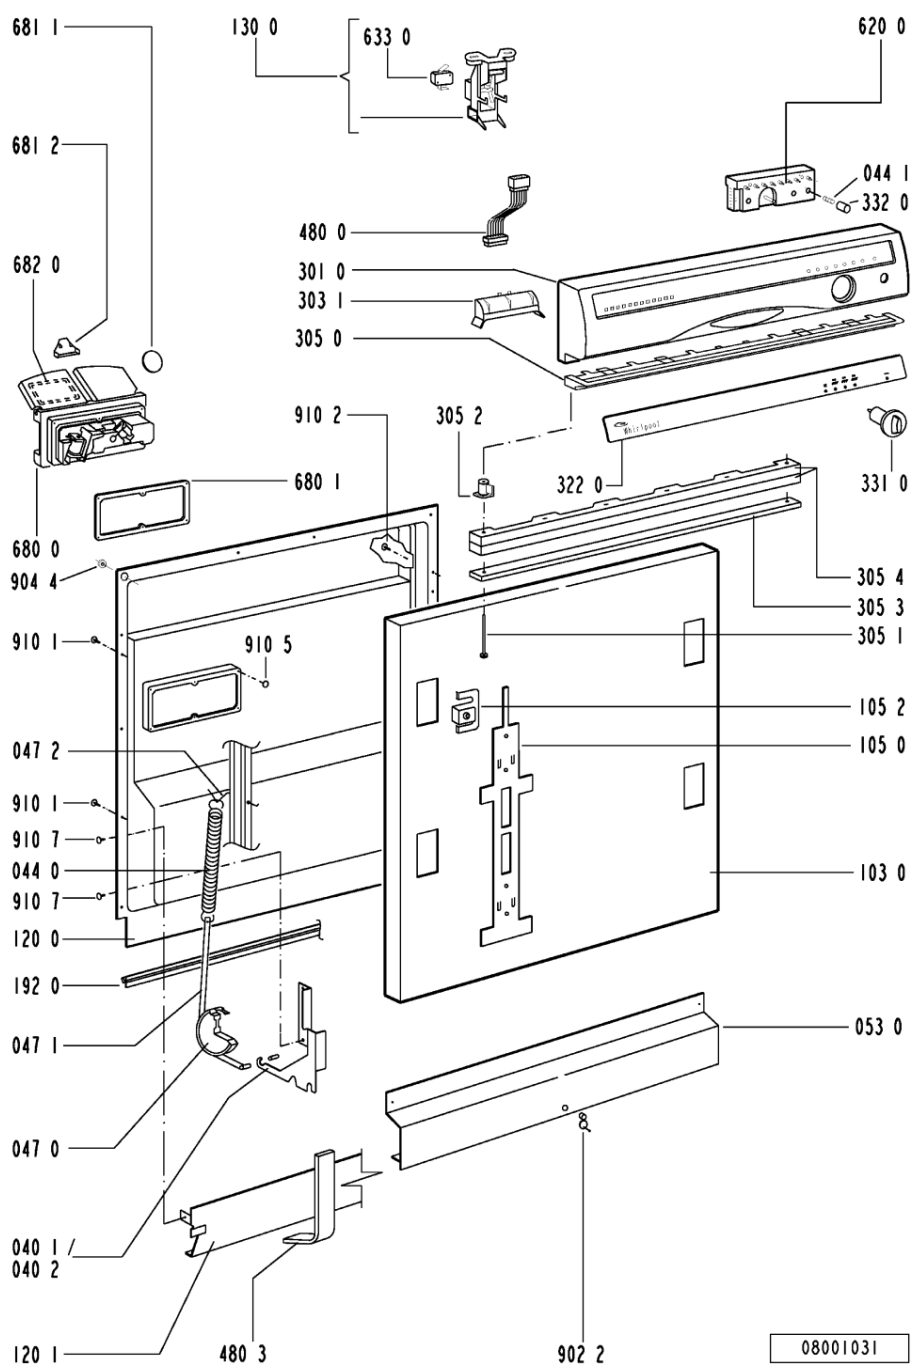

WHR68527

Tavole