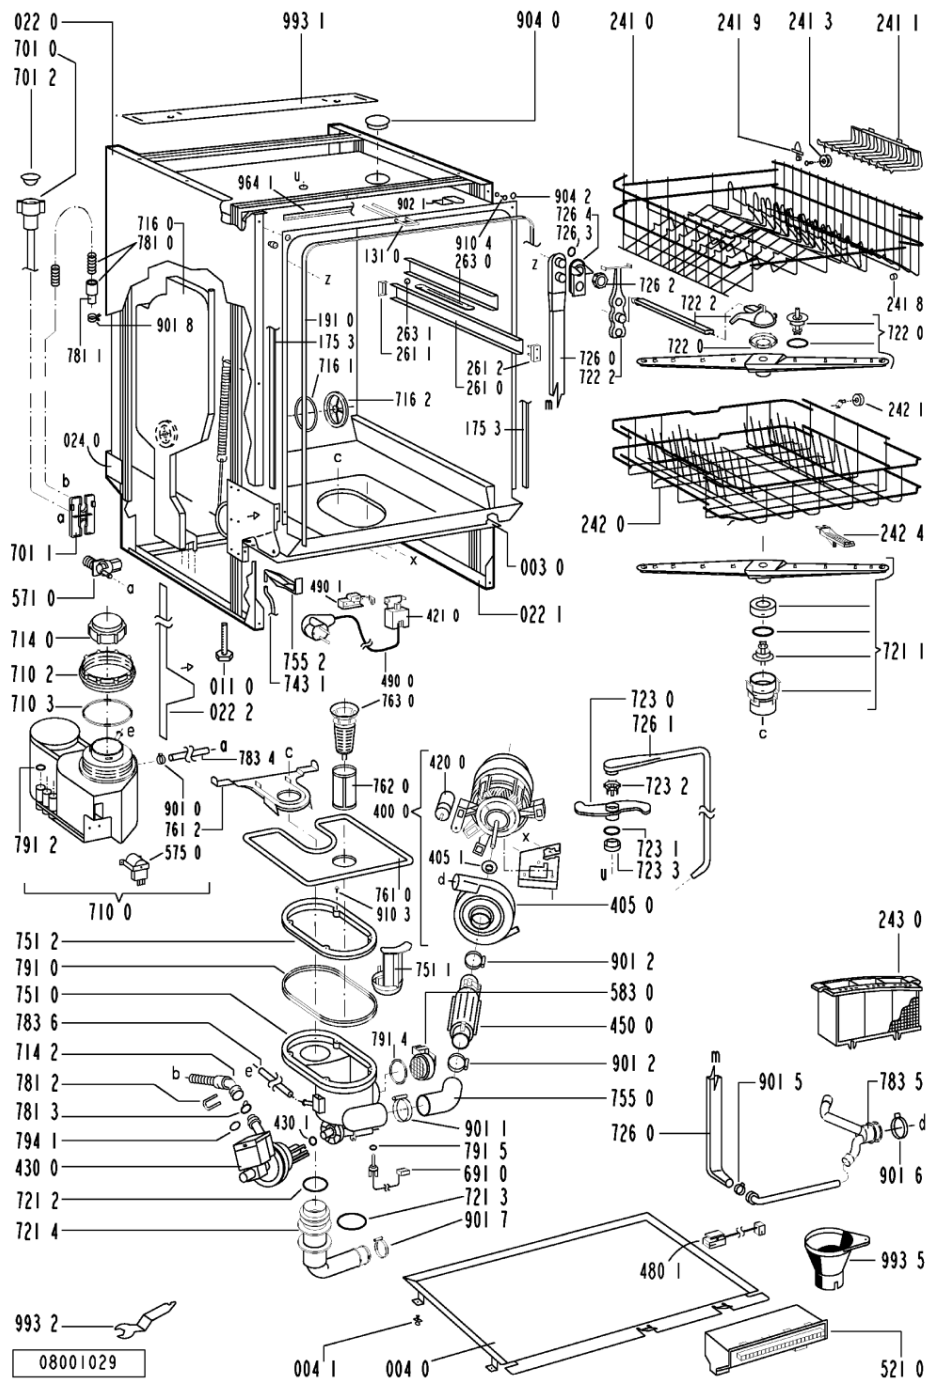

Whirlpool

Sigla Modello:

ADG 994 AV DISHWASHERS WP
ADG 994 AV

Codice commerciale:

854299401420
854299401420

KitchenAid

Whirlpool

Hotpoint

Bauknecht

i **INDESIT**

WHR68526

Tavole

WHR68526

Lista

Ricambi

Rif.	Cod.Ricam	Dal S/N	Al S/N	Sostituto	Descrizione	Notizia	Codice
003 0	481244019382 (C00335371)			1 x 481244011455 (C00328008)	traversa		
004 0	481244018952 (C00328100)			1 x 481244011463 (C00317159)	base raccoglig. raccog		
004 1	481240118402 (C00317898)				supporto base raccoglig.		
011 0	481250518369 (C00318437)				piedino regolabile		
022 0	481244019398 (C00336326)			1 x 481244011467 (C00316509)	fianco sinistro		
022 1	481244019397 (C00336308)			1 x 481244011466 (C00316507)	side panel rightright		
022 2	481244018953 (C00336213)				spacer		
024 0	481244019463 (C00341518)			1 x 481244011468 (C00403183)	pannello post. schiena		
040 1	481241718774 (C00312272)				cerniera porta sinistra		
040 2	481241718773 (C00312358)				cerniera porta destra		
044 0	481249238362 (C00311639)				molla tensione porta		
044 1	481249238364 (C00336089)				molla tasto		
047 0	481240448591 (C00312008)			1 x 481240448746 (C00311044)	brake f.door		
047 1	481240118397 (C00311343)			1 x 481240118707 (C00311072)	banda scorrimento		
047 2	481240468023 (C00311951)				aggancio molla porta		
053 0	481944019906 (C00337665)				zoccolo (lamiera)		