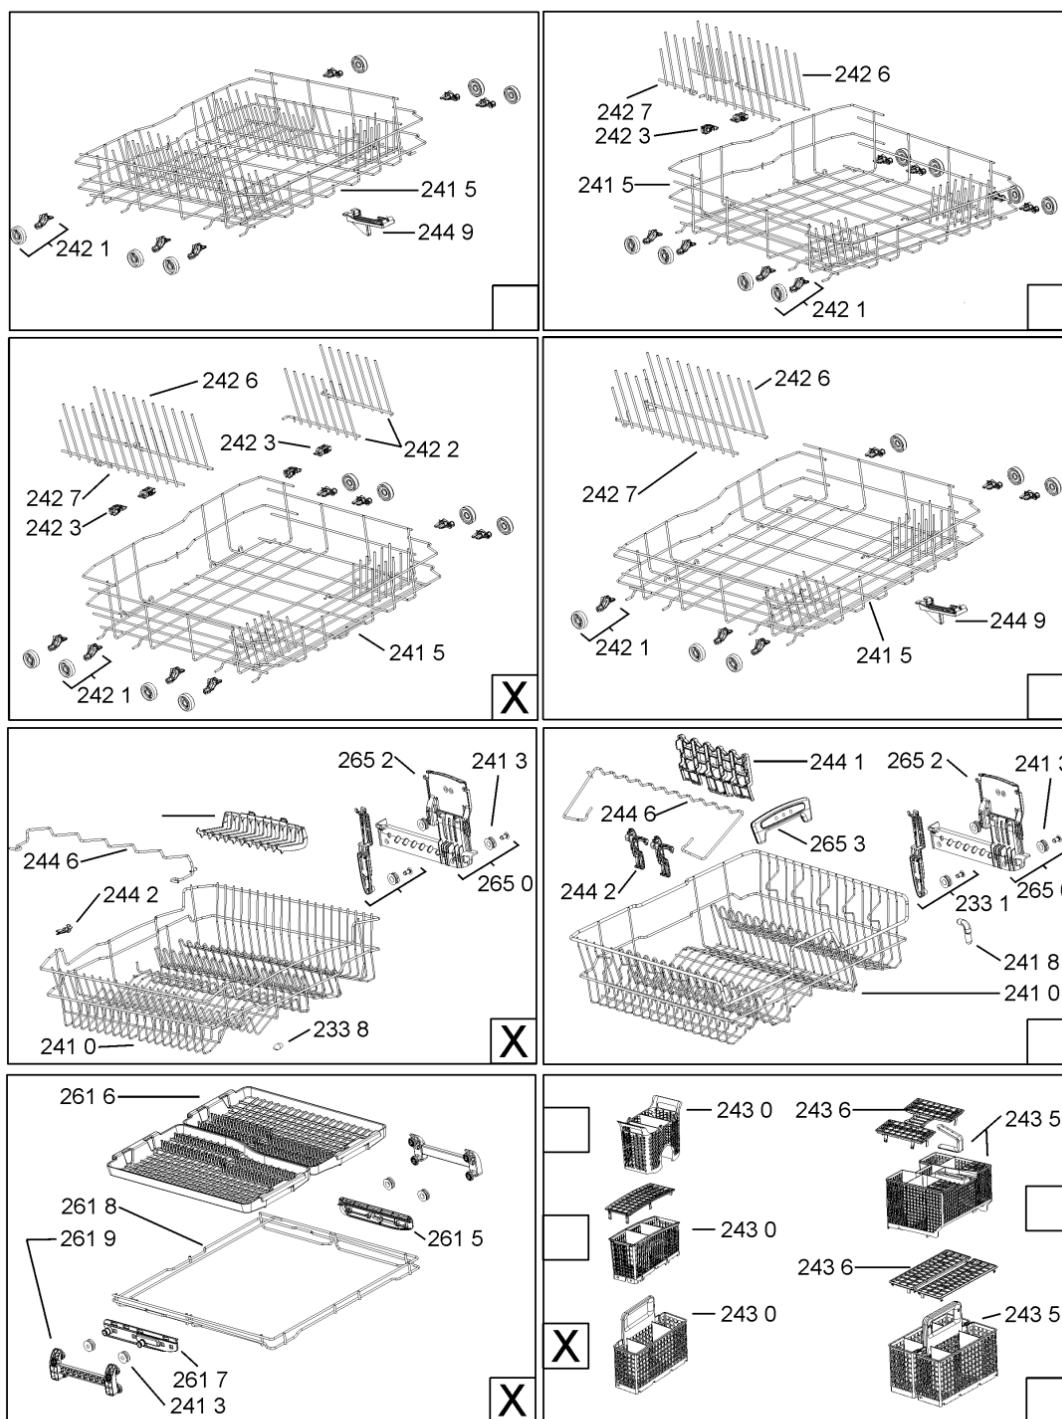

WHR10585

Tavole

400010403619