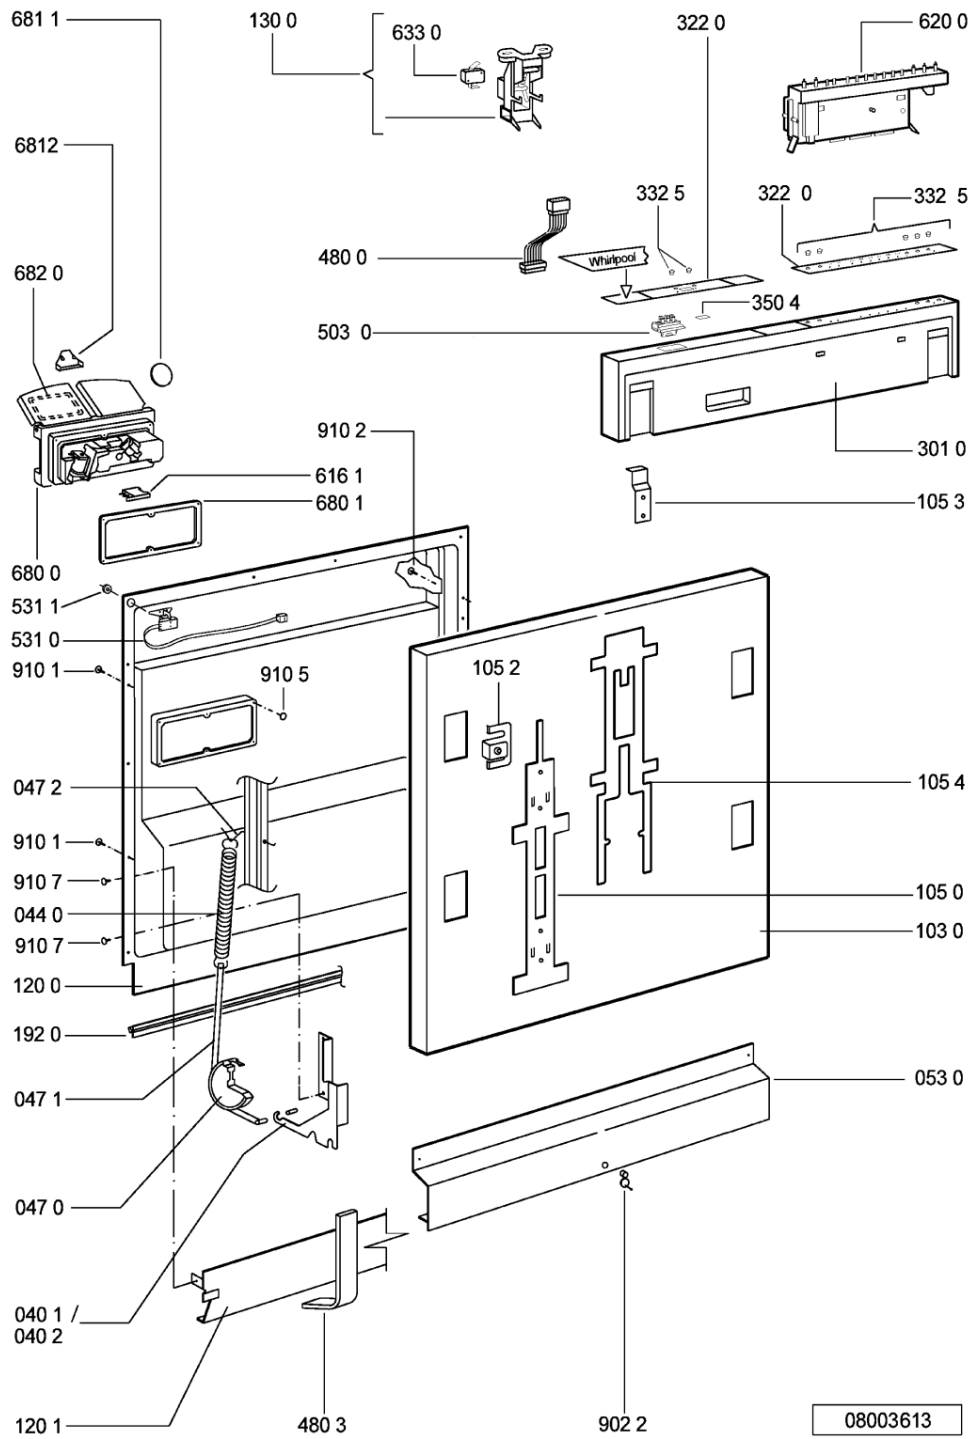

WHR58853

Lista

Ricambi

Rif.	Cod.Ricam	Dal S/N	Al S/N	Sostituto	Descrizione	Notizia	Codice
003 0	481244019594 (C00497944)			1 x 481244011455 (C00328008)	traversa ant vasca		
004 0	481244018952 (C00328100)			1 x 481244011463 (C00317159)	base raccoglig. raccog		
004 1	481240118402 (C00317898)				supporto base raccoglig.		
011 0	481250518369 (C00318437)				piedino regolabile		
011 1	481252898004 (C00318701)				perno regol. ruota post.		
011 2	481252878032 (C00315501)				pattino ruota post.		
011 3	481253598054 (C00311494)			1 x 481010195605 (C00323898)	ingranaggio regol. ruota		
011 4	481252898001 (C00315507)				ruota posteriore		
022 0	481244019398 (C00336326)			1 x 481244011467 (C00316509)	fianco sinistro		
022 1	481244019397 (C00336308)			1 x 481244011466 (C00316507)	side panel rightright		
024 0	481244010417 (C00497878)			1 x 481244011468 (C00403183)	pannello post. schienale		
040 1	481241718774 (C00312272)				cerniera porta sinistra		
040 2	481241718773 (C00312358)				cerniera porta destra		
044 0	481249238362 (C00311639)				molla tensione porta		
047 0	481240448746 (C00311044)				blocchetto frizione porta		
047 1	481240118397 (C00311343)			1 x 481240118707 (C00311072)	banda scorrimento		