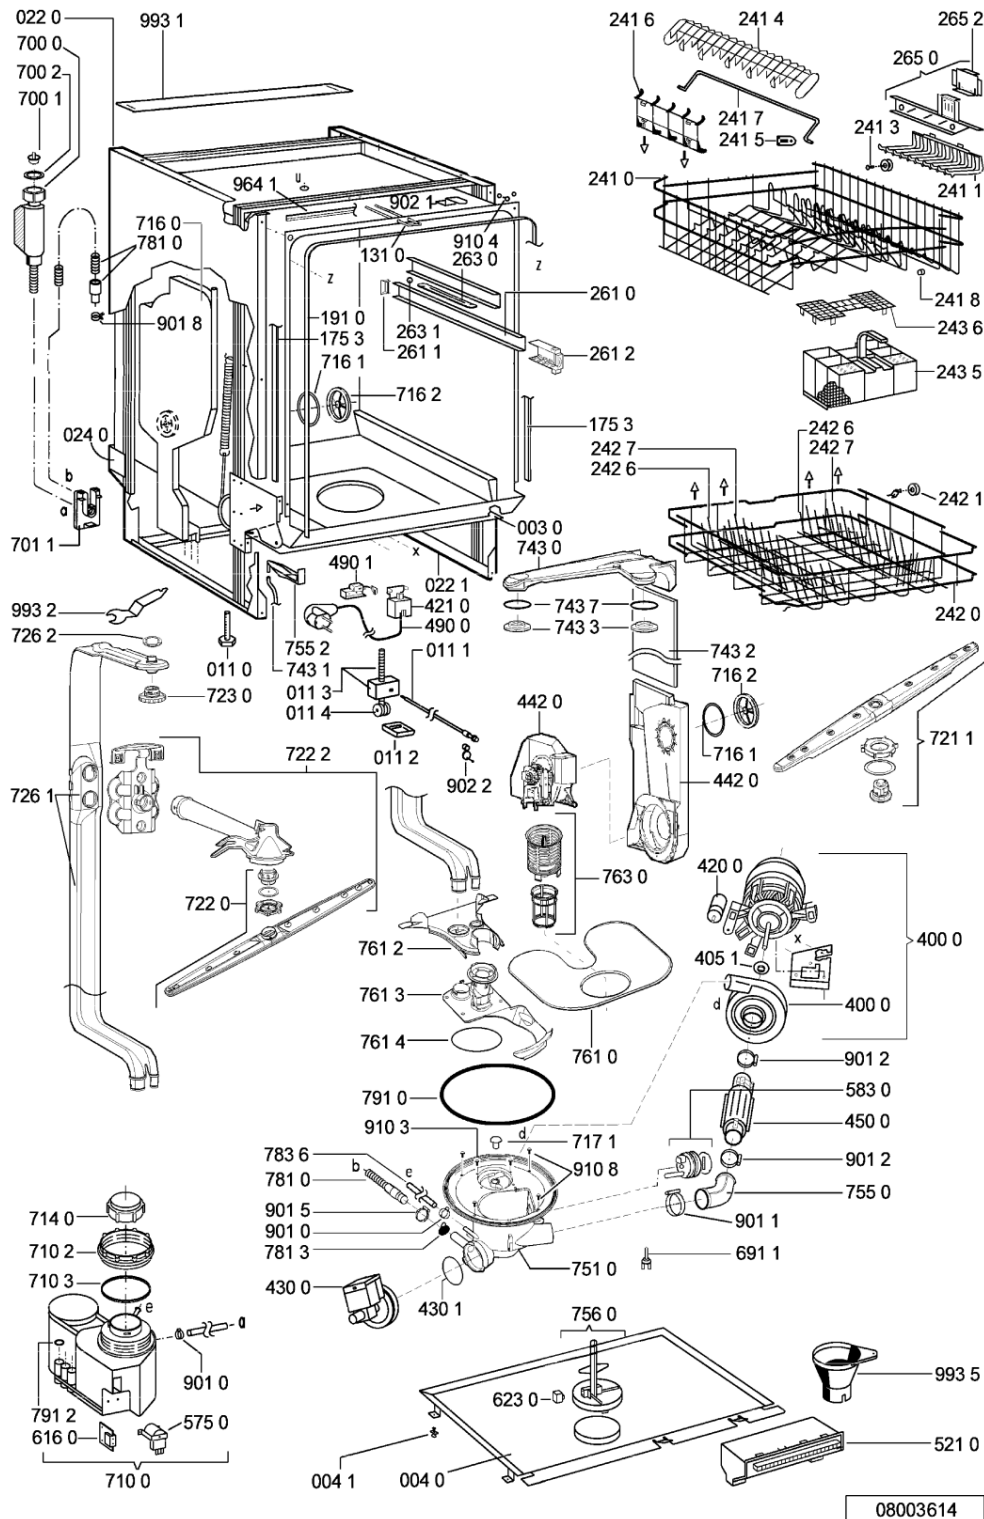

WHR58854

Tavole

08003614

WHR58854

Lista

Ricambi

Rif.	Cod.Ricam	Dal S/N	Al S/N	Sostituto	Descrizione	Notizia	Codice
003 0	481244019594 (C00497944)			1 x 481244011455 (C00328008)	traversa ant vasca		
004 0	481244018952 (C00328100)			1 x 481244011463 (C00317159)	base raccoglig. raccog		
004 1	481240118402 (C00317898)				supporto base raccoglig.		
011 0	481250518369 (C00318437)				piedino regolabile		
011 1	481252898004 (C00318701)				perno regol. ruota post.		
011 2	481252878032 (C00315501)				pattino ruota post.		
011 3	481253598054 (C00311494)			1 x 481010195605 (C00323898)	ingranaggio regol. ruota		
011 4	481252898001 (C00315507)				ruota posteriore		
022 0	481244019398 (C00336326)			1 x 481244011467 (C00316509)	fianco sinistro		
022 1	481244019397 (C00336308)			1 x 481244011466 (C00316507)	side panel rightright		
024 0	481244010417 (C00497878)			1 x 481244011468 (C00403183)	pannello post. schienale		
040 1	481241718774 (C00312272)				cerniera porta sinistra		
040 2	481241718773 (C00312358)				cerniera porta destra		
044 0	481249238362 (C00311639)				molla tensione porta		
047 0	481240448746 (C00311044)				blocchetto frizione porta		
047 1	481240118397 (C00311343)			1 x 481240118707 (C00311072)	banda scorrimento		