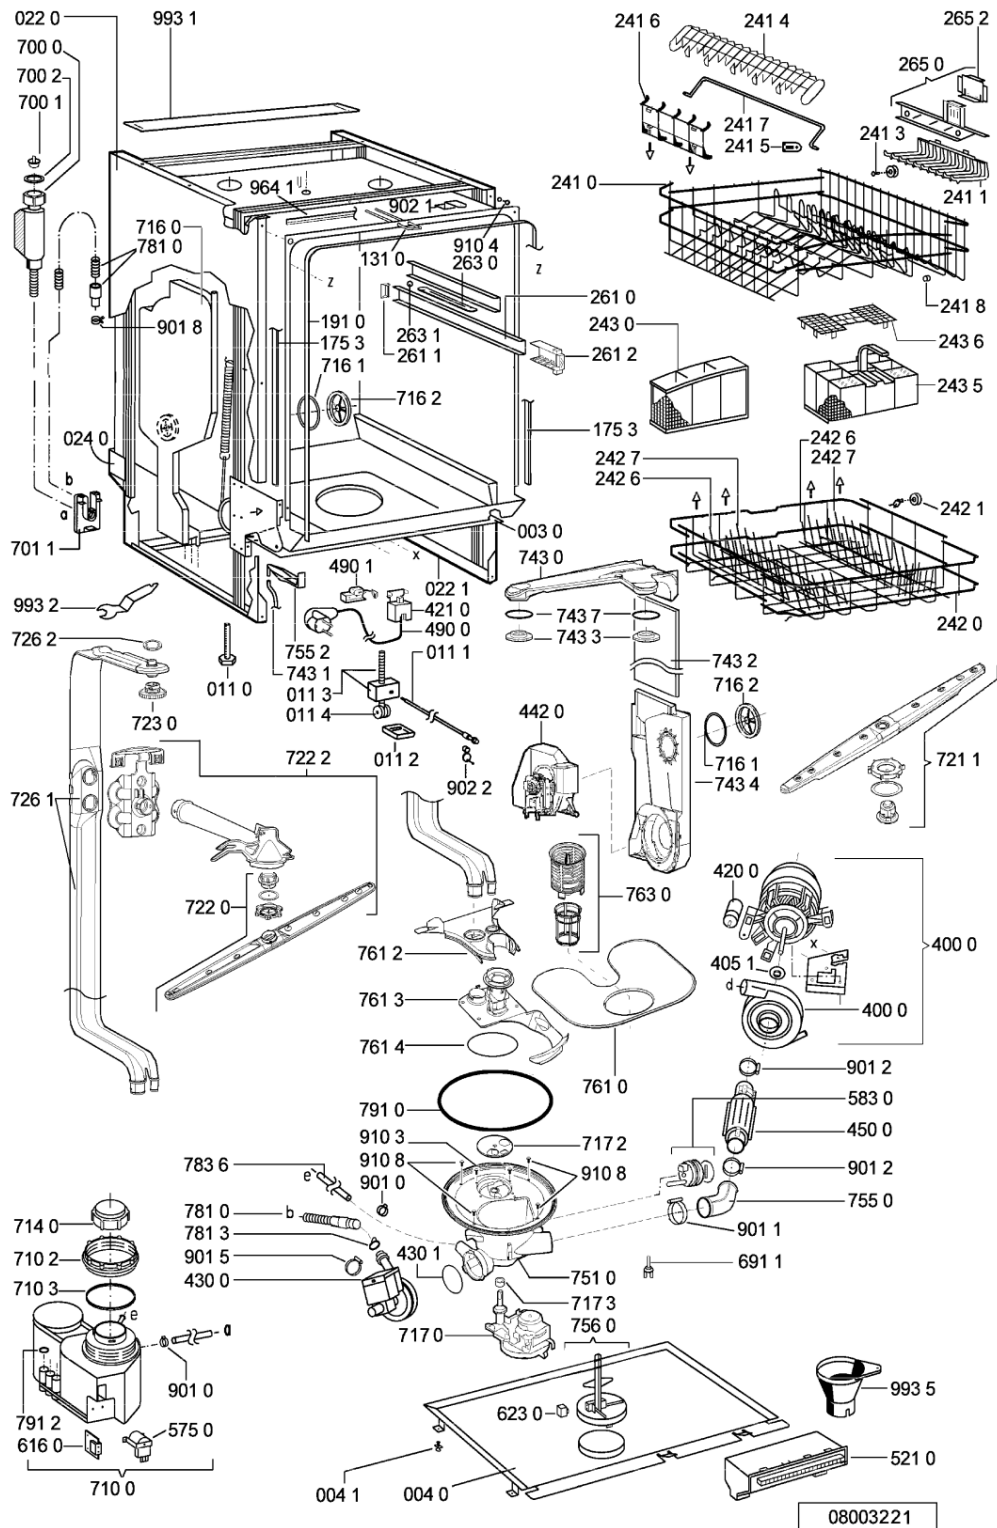

WHR56529

Lista

Ricambi

Rif.	Cod.Ricam	Dal S/N	Al S/N	Sostituto	Descrizione	Notizia	Codice
003 0	481244019594 (C00497944)			1 x 481244011455 (C00328008)	traversa ant vasca		
004 0	481244018952 (C00328100)			1 x 481244011463 (C00317159)	base raccoglig. raccog		
004 1	481240118402 (C00317898)				supporto base raccoglig.		
011 0	481250518369 (C00318437)				piedino regolabile		
011 1	481252898004 (C00318701)				perno regol. ruota post.		
011 2	481252878032 (C00315501)				pattino ruota post.		
011 3	481253598054 (C00311494)			1 x 481010195605 (C00323898)	ingranaggio regol. ruota		
011 4	481252898001 (C00315507)				ruota posteriore		
022 0	481244019398 (C00336326)			1 x 481244011467 (C00316509)	fianco sinistro		
022 1	481244019397 (C00336308)			1 x 481244011466 (C00316507)	side panel rightright		
024 0	481244010417 (C00497878)			1 x 481244011468 (C00403183)	pannello post. schienale		
040 1	481241718774 (C00312272)				cerniera porta sinistra		
040 2	481241718773 (C00312358)				cerniera porta destra		
044 0	481249238362 (C00311639)				molla tensione porta		
047 0	481240448746 (C00311044)				blocchetto frizione porta		
047 1	481240118397 (C00311343)			1 x 481240118707 (C00311072)	banda scorrimento		