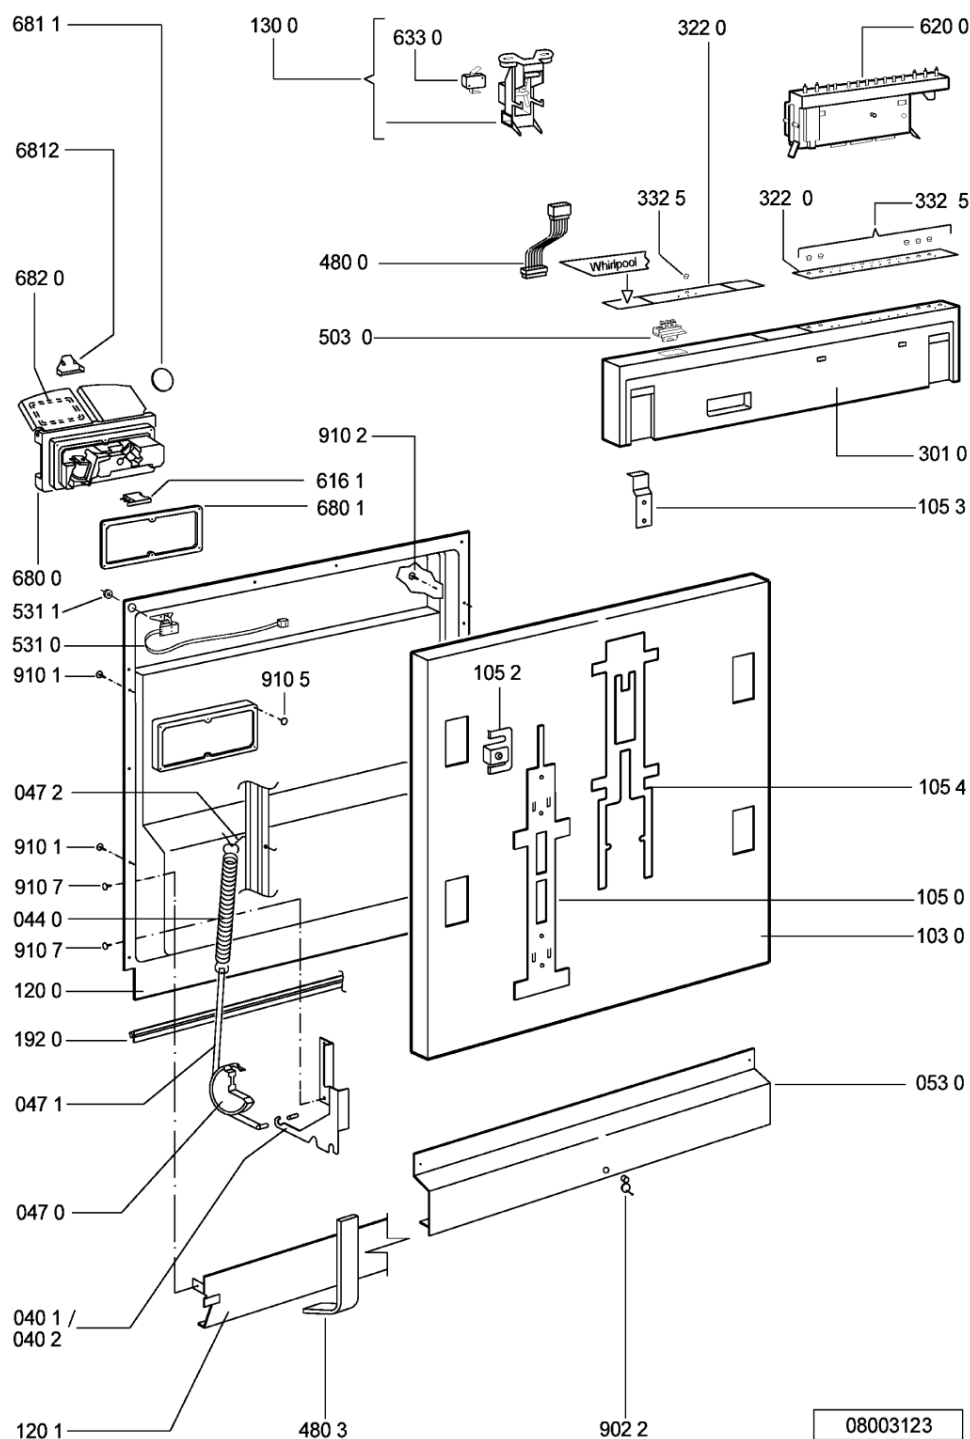

WHR56530

Tavole