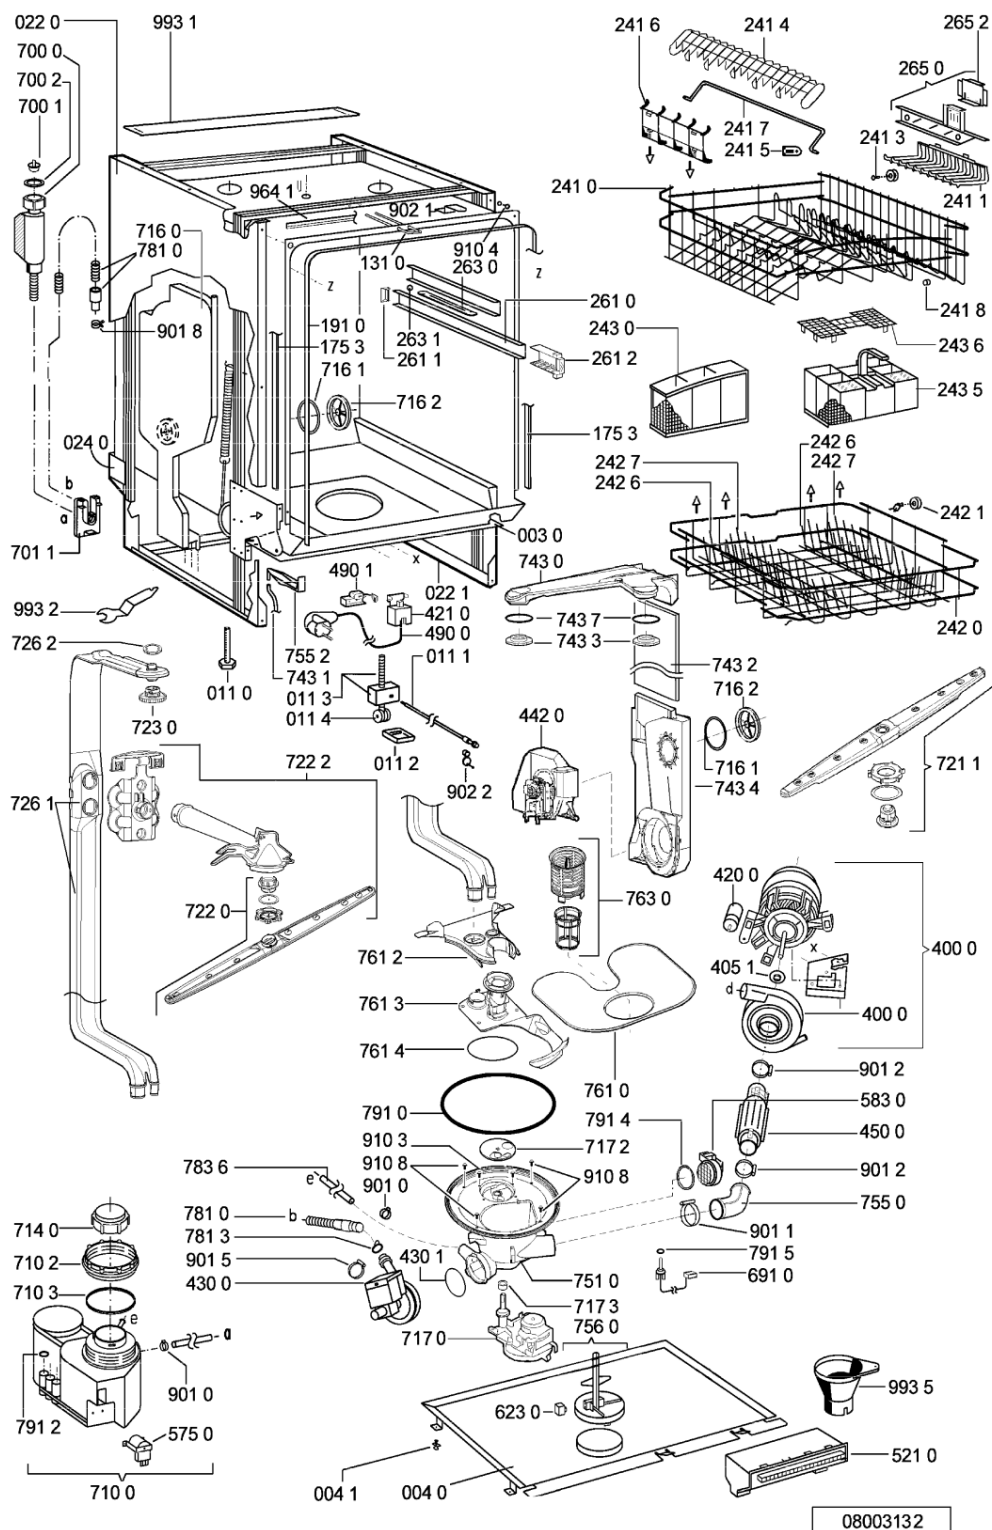

WHR96503

Tavole