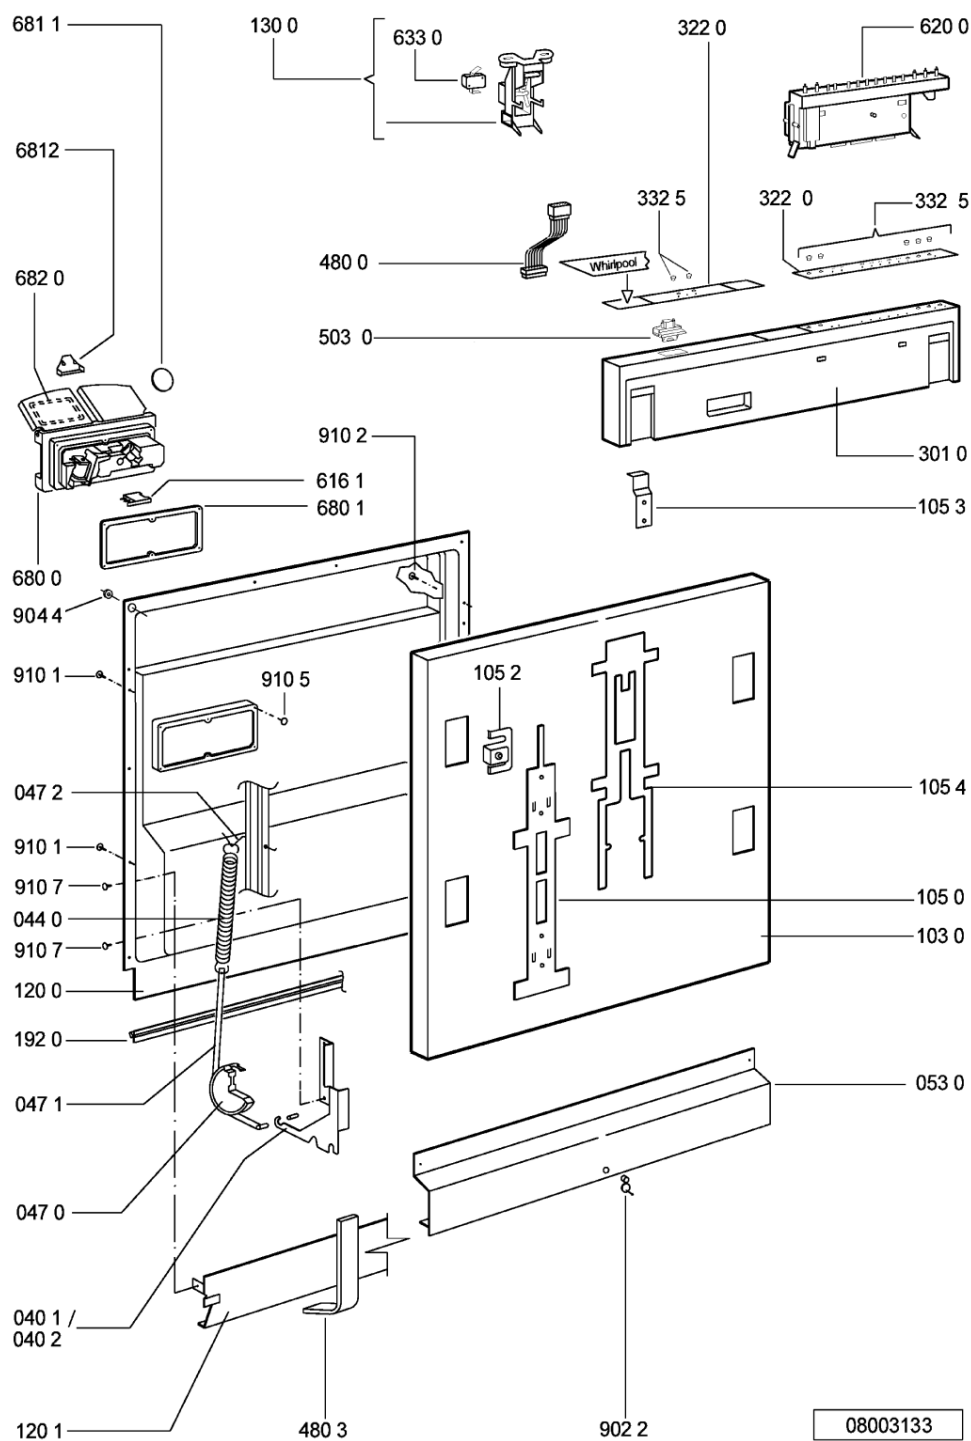

WHR96504

Tavole