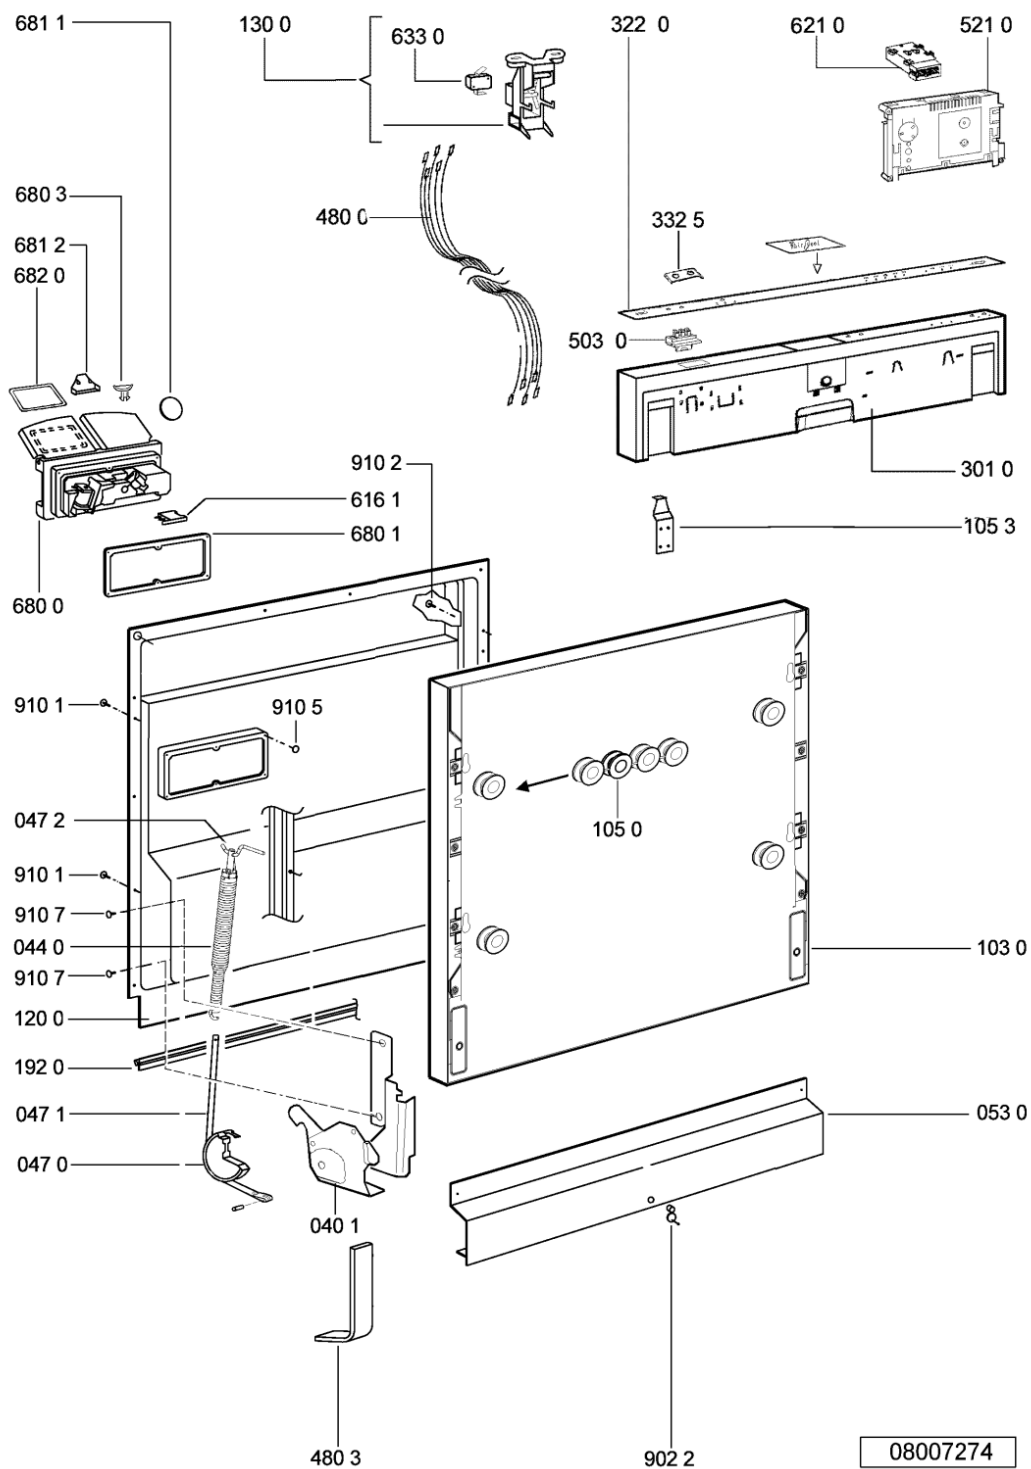

WHR24237

Tavole