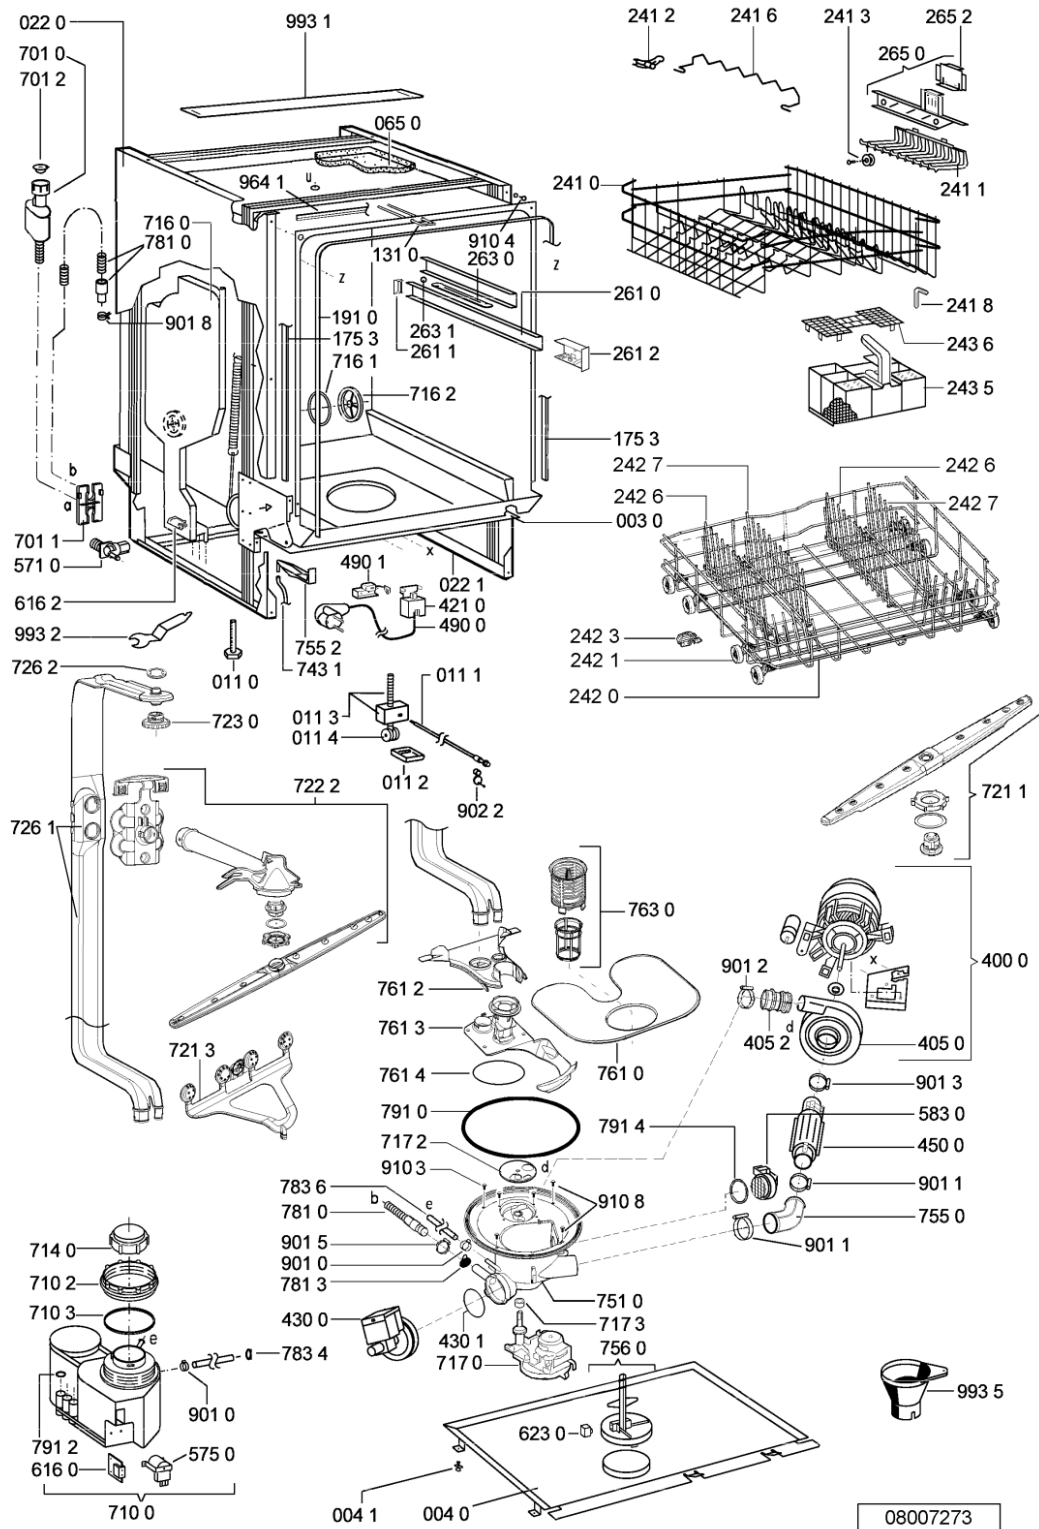

WHR24236

Tavole

08007273