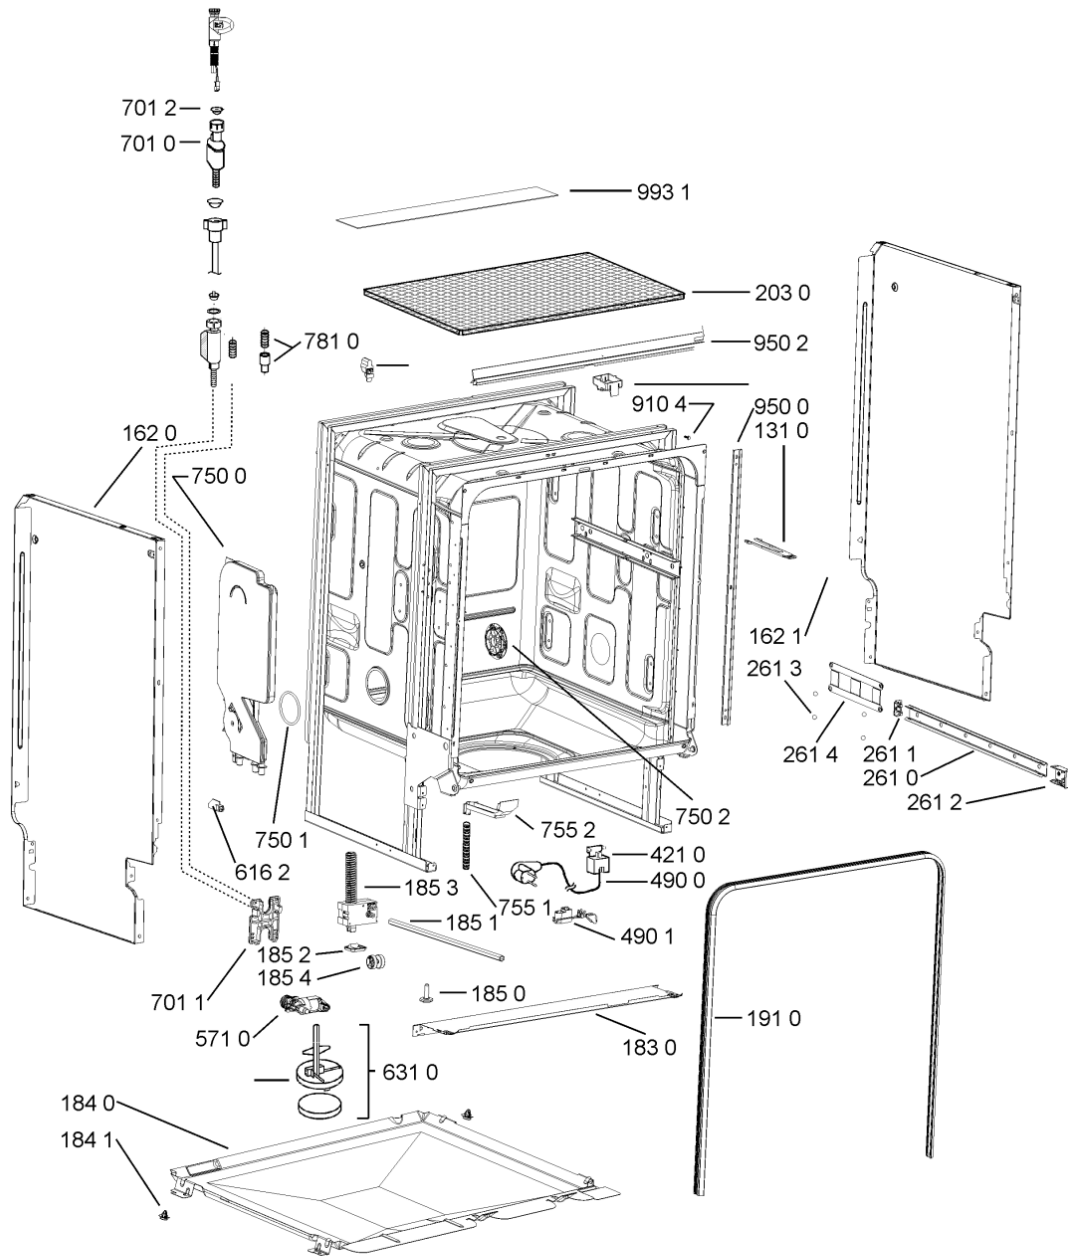

Whirlpool

Hotpoint

Bauknecht

i INDESIT

WHR08316

Tavole

400010372731

WHR08316

Lista

Ricambi

Rif.	Cod.Ricam	Dal S/N	Al S/N	Sostituto	Descrizione	Notizia	Codice
1040	480140103026 (C00323877)			1 x 481010671571 (C00316120)	porta esterna bi		
1041	481240449876 (C00314206)				staffa fiss. pannello		
1042	481240448633 (C00314190)				staffa aggancio pannello		
1210	480140102018 (C00313440)				controporta atlantic		
1300	480140102019 (C00312103)			1 x 481010792430 (C00376319)	ganc.port.movib atlantic		
1310	480140102029 (C00311332)			1 x 481010796804 (C00378791)	aggancio, bloccare		
1600	481244089138 (C00328410)				zoccolo (lamiera)		
1620	481244011467 (C00316509)				fianco sx		
1621	481244011466 (C00316507)				fianco dx		
1830	481244011455 (C00328008)				traversa ant vasca		
1840	481244011463 (C00317159)				base raccoglig. raccogligocce		
1841	481240118402 (C00317898)				supporto base raccoglig.		
1850	481250518418 (C00311544)				piedino regolabile		
1851	481252898004 (C00318701)				perno regol. ruota post.		
1852	481252878032 (C00315501)				pattino ruota post.		
1853	481253598054 (C00311494)			1 x 481010195605 (C00323898)	ingranaggio regol. ruota		