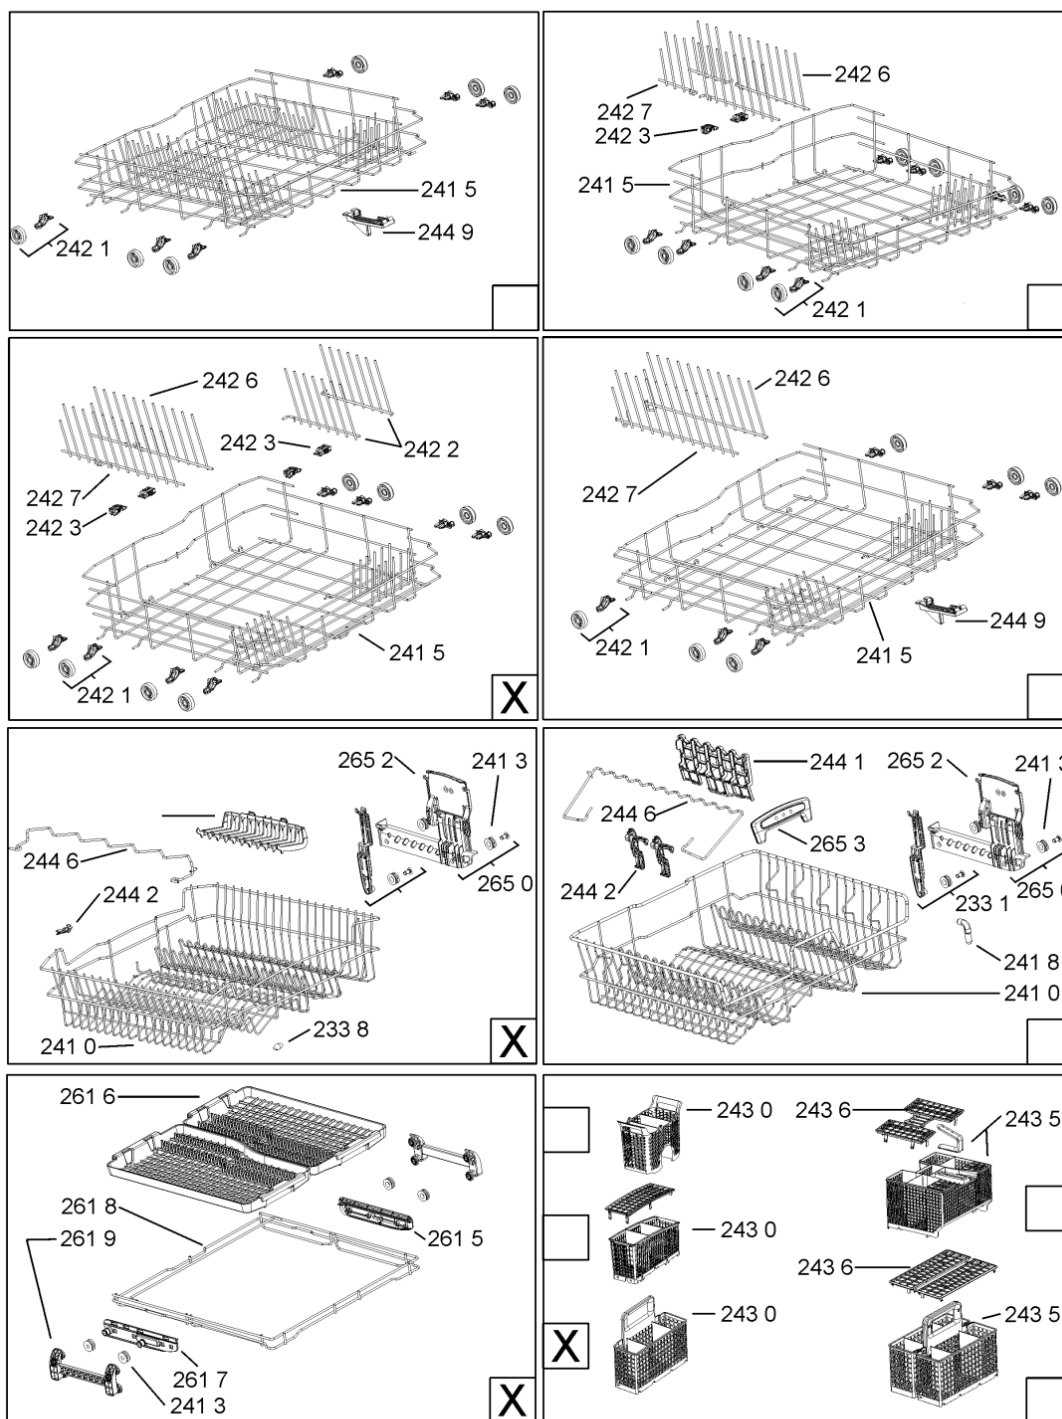

WHR11004

Tavole

400010403619