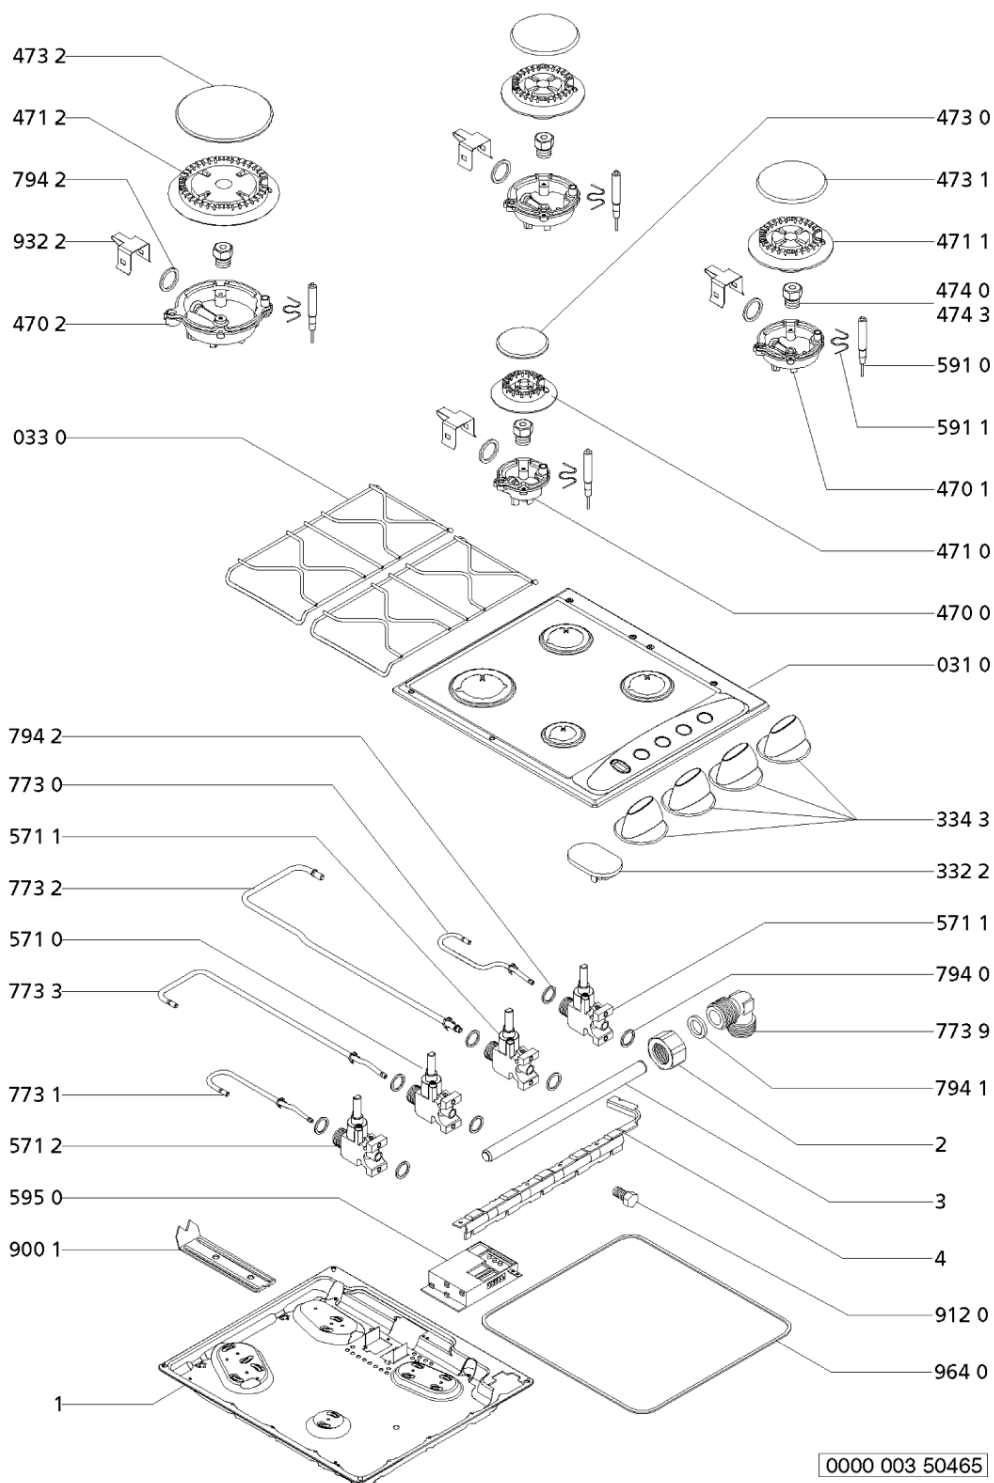

Whirlpool

Sigla Modello:

AKM 200 BR GAS HOBS WP
AKM 200/AV

Codice commerciale:

857120015030
857120015030

KitchenAid

Whirlpool

Hotpoint

Bauknecht

i **INDESIT**

LA PRESENTE DOCUMENTAZIONE SI RIVOLGE SOLO A TECNICI QUALIFICATI CHE SONO A CONOSCENZA DELLE RISPETTIVE NORME DI SICUREZZA. SOGGETTA A MODIFICHE

WHR94456

Tavole

WHR94456

Lista

Ricambi

571 1	481936058671 (C00316145)	1 x 481231028108 (C00327372)	rubinetto sr
571 2	481936058673 (C00319826)	1 x 481231028109 (C00318597)	rubinetto a
591 0	481925268146 (C00336177)	1 x 481925268167 (C00311700)	candela
591 1	481949268788 (C00313852)		molla candela accensione
595 0	481914578206 (C00319618)	1 x 481214208005 (C00311369)	morsettiera
773 0	481953048605 (C00333298)		tubetto bruc. pos dx
773 1	481953048603 (C00333296)		tubetto bruc. ant dx
773 2	481953048604 (C00333297)		tubetto bruc. pos sx
773 3	481953048602 (C00333295)	1 x 481253049123 (C00332566)	tubetto bruc. ant sx
773 9	481952648181 (C00337394)	1 x 481931039599 (C00317975)	tubo curvo
794 0	481946668874 (C00333119)	1 x 480121103415 (C00313985)	guarnizione rubinetto
794 1	481953258229 (C00314988)		guarnizione rac tubo alimentazione
794 2	481953058065 (C00314285)	1 x C00325047 (481010532151)	guarnizione tenuta
900 1	481940479304 (C00332952)	1 x 480121100709 (C00321931)	staffa fiss.
912 0	481950218429 (C00333217)		vite fissaggio rubinetto
932 2	481949268791 (C00336128)	1 x 481949268831 (C00333191)	molla tenuta
964 0	481946818261 (C00318954)	1 x C00316028 (481246688999)	guarnizione piano
999	C00763077		schema cablaggio whp
999	C00763078		schizzo quotato whp