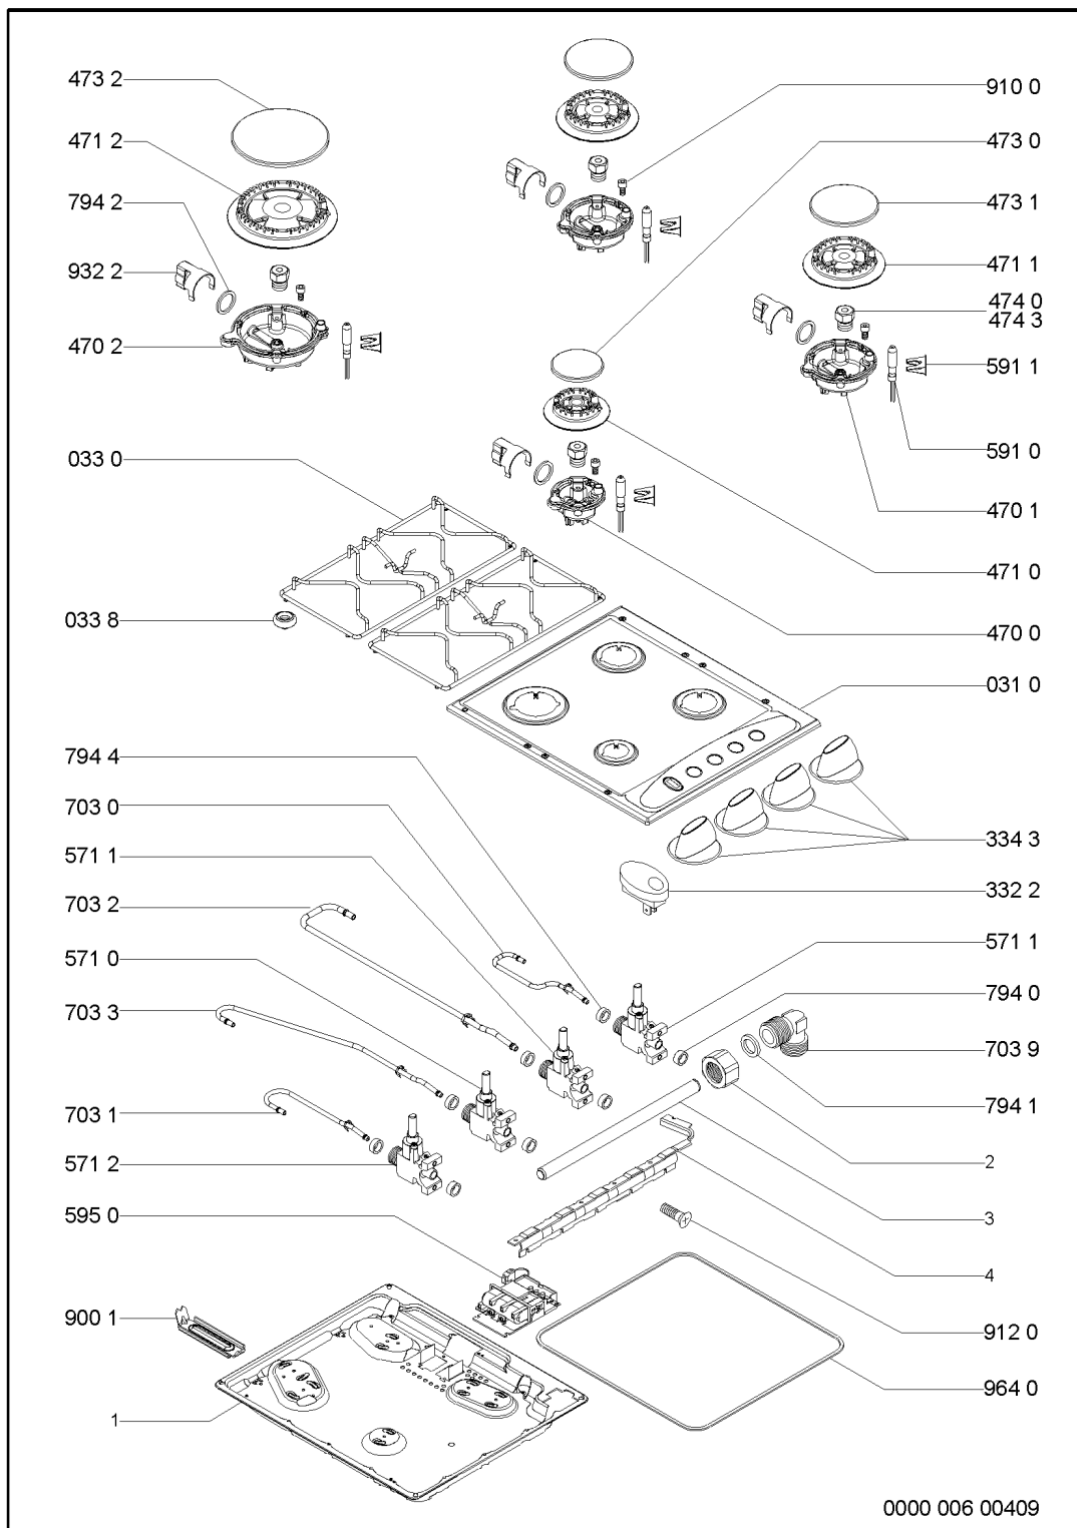

Whirlpool

Sigla Modello:

AKM200/TF

AKM 200 TF

Codice commerciale:

857120029520

857120029520

KitchenAid

Whirlpool

Hotpoint

Bauknecht

i INDESIT

LA PRESENTE DOCUMENTAZIONE SI RIVOLGE SOLO A TECNICI QUALIFICATI CHE SONO A CONOSCENZA DELLE RISPETTIVE NORME DI SICUREZZA. SOGGETTA A MODIFICHE

WHR28925

Tavole

WHR28925

Lista

Ricambi

Rif.	Cod.Ricam	Dal S/N	Al S/N	Sostituto	Descrizione	Notizia	Codice
031 0	481244038917 (C00507589)				piano cottura lav.ser. tdf		
033 0	481931039799 (C00312331)				griglia 2 fuochi + gommini		
033 8	481946818388 (C00311107)			1 x C00382262 (488000382262)	gommino griglia		
332 2	481227618336 (C00373666)				interruttore accensione elettrica		
334 3	481241279158 (C00329455)				manopola		
470 0	481236068857 (C00328707)				portainietto a		
470 1	481236068858 (C00328708)				portainietto sr		
470 2	481236068859 (C00328709)			1 x 481236069013 (C00328754)	portainietto r		
471 0	481236078159 (C00320338)				bruciatore a		
471 1	481236078161 (C00328777)				bruciatore sr		
471 2	481236078162 (C00320352)				bruciatore r		
473 0	481236068851 (C00313795)				cappello a		
473 1	481236068852 (C00314511)				cappello sr		
473 2	481236068853 (C00318554)				cappello r		
474 0	C00313663 (481231039113)				set di ugelli g20-20 mbar		
474 3	C00327669 (481231039115)				set iniettori g30-29 mbar		