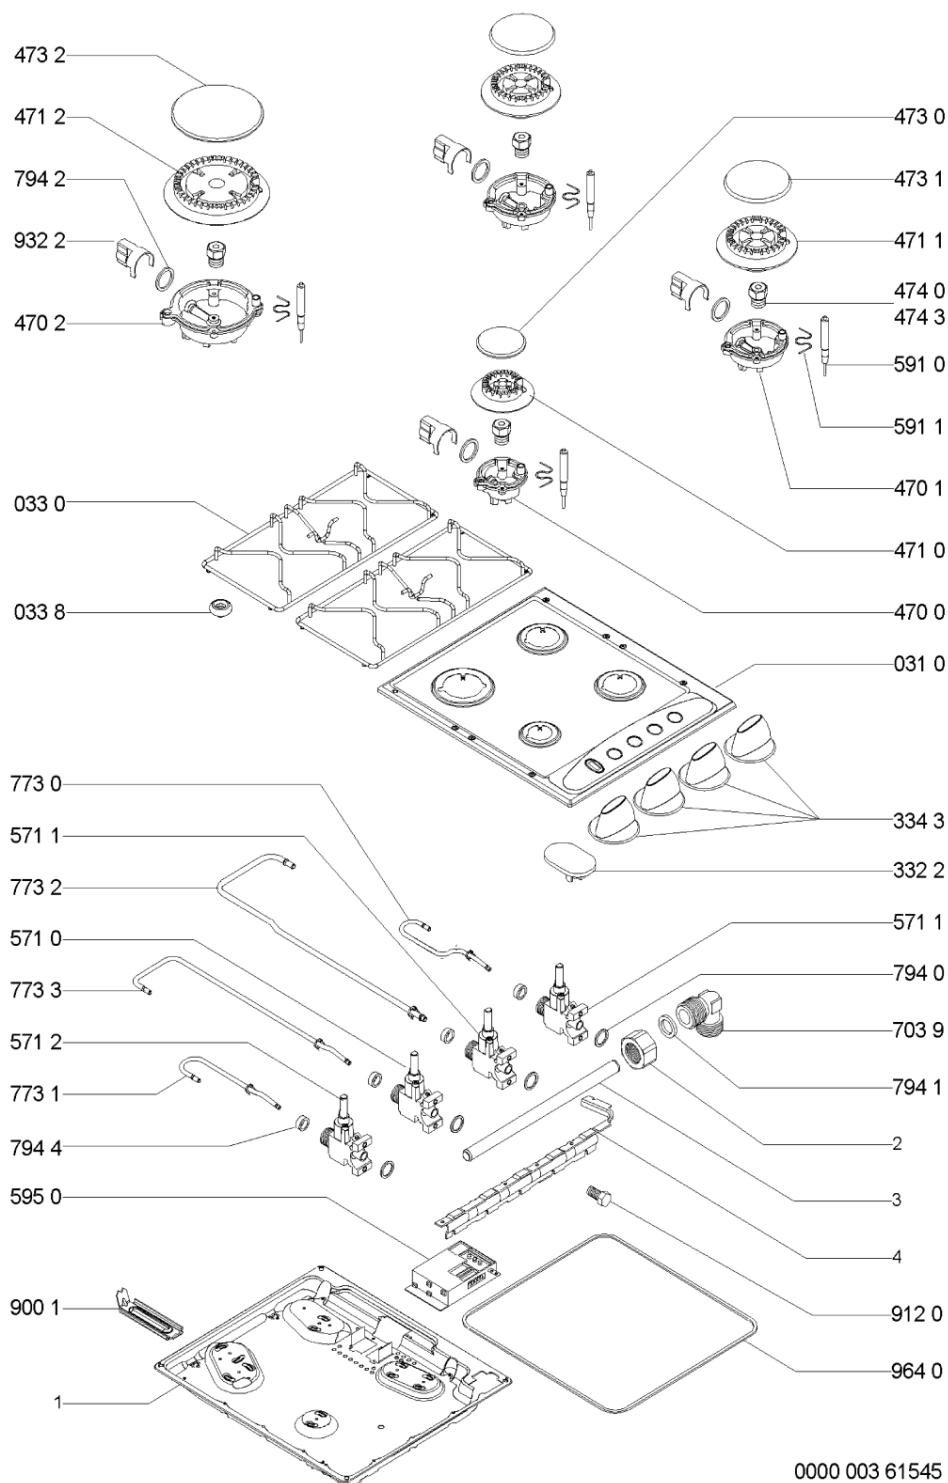

WHR82777

Tavole