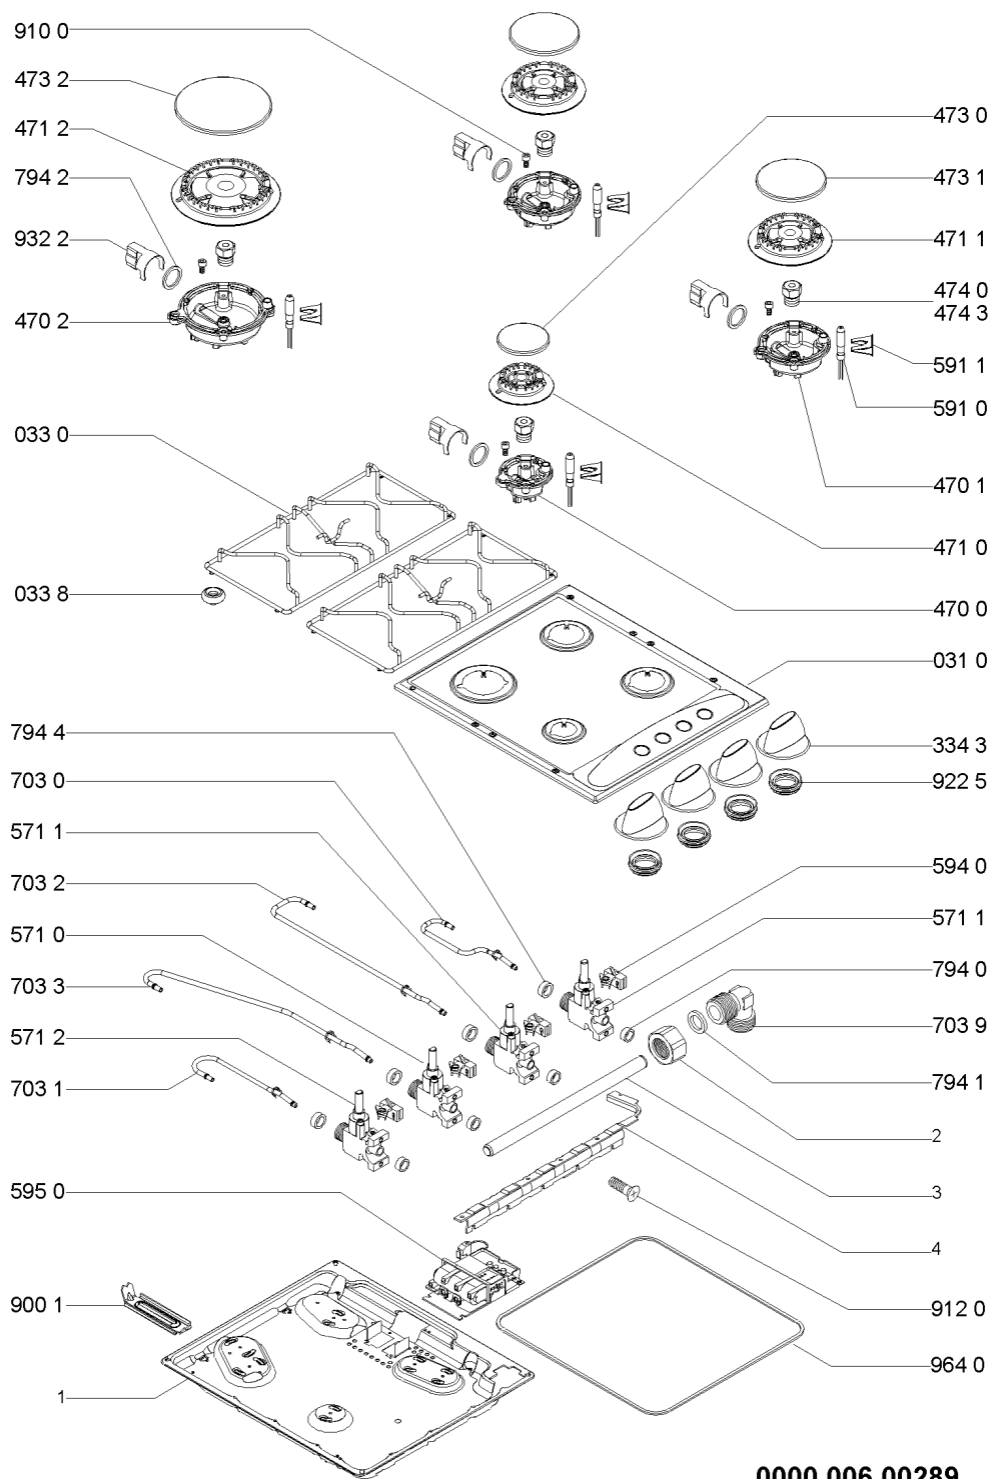

0000 006 00289

WHR28934

Lista

Ricambi

Rif.	Cod.Ricam	Dal S/N	Al S/N	Sostituto	Descrizione	Notizia	Codice
031 0	481244038935 (C00489177)				piano cottura lav.ser. tdf		
033 0	481931039799 (C00312331)				griglia 2 fuochi + gommini		
033 8	481946818388 (C00311107)			1 x C00382262 (488000382262)	gommino griglia		
334 3	481241279158 (C00329455)				manopola		
470 0	481936069692 (C00319832)				portainiettore a		
470 1	481936069689 (C00315272)				portainiettore sr		
470 2	481936069691 (C00318001)				portainiettore r		
471 0	481936078397 (C00317290)				bruciatore a		
471 1	481936078398 (C00314715)				bruciatore sr		
471 2	481936078399 (C00312946)				bruciatore r		
473 0	481936069682 (C00314709)				cappello bruciatore a		
473 1	481936069681 (C00312721)				coperchio		
473 2	481936069679 (C00312769)				cappello bruciatore r		
474 0	481931039346 (C00315268)				set iniettori g20-20 mbar		
474 3	481931039347 (C00316769)				set iniettori gas g30-29/g31-37		
571 0	481231028107 (C00327371)				rubinetto		

WHR28934

Lista

Ricambi

Rif.	Cod.Ricam	Dal S/N	Al S/N	Sostituto	Descrizione	Notizia	Codice
932 2	481949268831 (C00333191)				molla tenuta tubetto/portainietto		
964 0	481246688988 (C00331545)			1 x 481246688351 (C00330986)	guarnizione		
999	C00563763				schizzo quotato whp		
999	C00573287				caratt. tecniche whp		
999	C00360817				schema cablaggio whp		