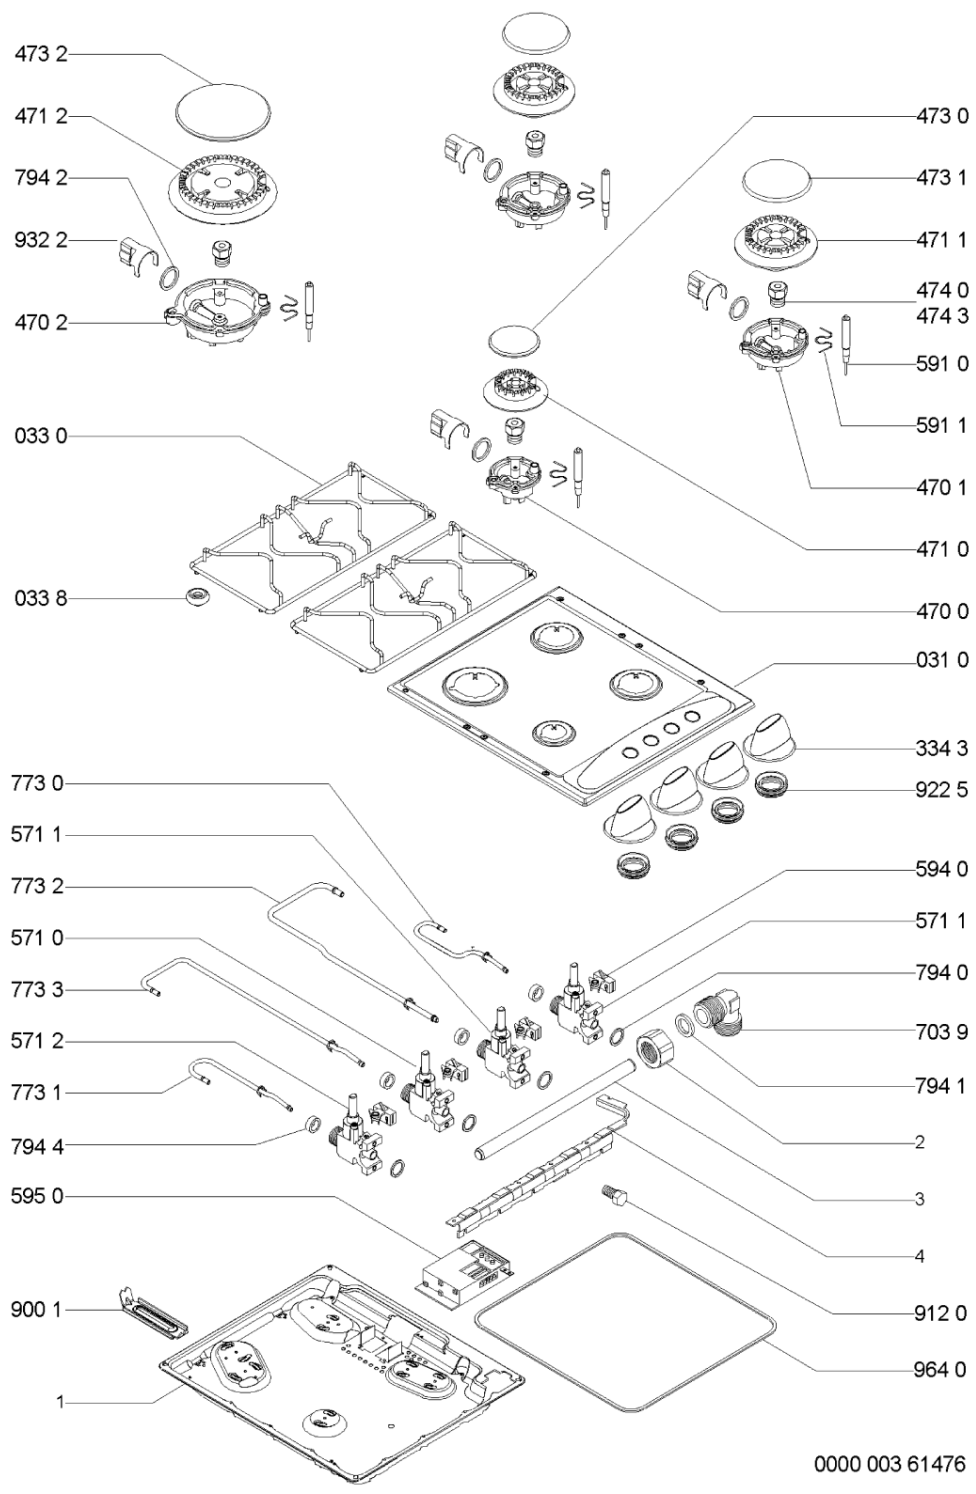

Whirlpool

Sigla Modello:

AKM 202/WH

AKM 202 WH

Codice commerciale:

857120229530

857120229530

KitchenAid

Whirlpool

Hotpoint

Bauknecht

i INDESIT

LA PRESENTE DOCUMENTAZIONE SI RIVOLGE SOLO A TECNICI QUALIFICATI CHE SONO A CONOSCENZA DELLE RISPETTIVE NORME DI SICUREZZA. SOGGETTA A MODIFICHE

WHR28930

Tavole

0000 003 61476

WHR28930

Lista

Ricambi

Rif.	Cod.Ricam	Dal S/N	Al S/N	Sostituto	Descrizione	Notizia	Codice
031 0	481244038933 (C00339711)				piano cottura lav.ser. wh		
033 0	481931039799 (C00312331)				griglia 2 fuochi + gommini		
033 8	481946818388 (C00311107)			1 x C00382262 (488000382262)	gommino griglia		
334 3	481941129255 (C00314761)			1 x 481241279157 (C00314270)	manopola bruc. gas		
470 0	481936069692 (C00319832)				portainiettore a		
470 1	481936069689 (C00315272)				portainiettore sr		
470 2	481936069691 (C00318001)				portainiettore r		
471 0	481936078397 (C00317290)				bruciatore a		
471 1	481936078398 (C00314715)				bruciatore sr		
471 2	481936078399 (C00312946)				bruciatore r		
473 0	481936069682 (C00314709)				cappello bruciatore a		
473 1	481936069681 (C00312721)				coperchio		
473 2	481936069679 (C00312769)				cappello bruciatore r		
474 0	481931039346 (C00315268)				set iniettori g20-20 mbar		
474 3	481931039347 (C00316769)				set iniettori gas g30-29/g31-37		
571 0	481231028107 (C00327371)				rubinetto		