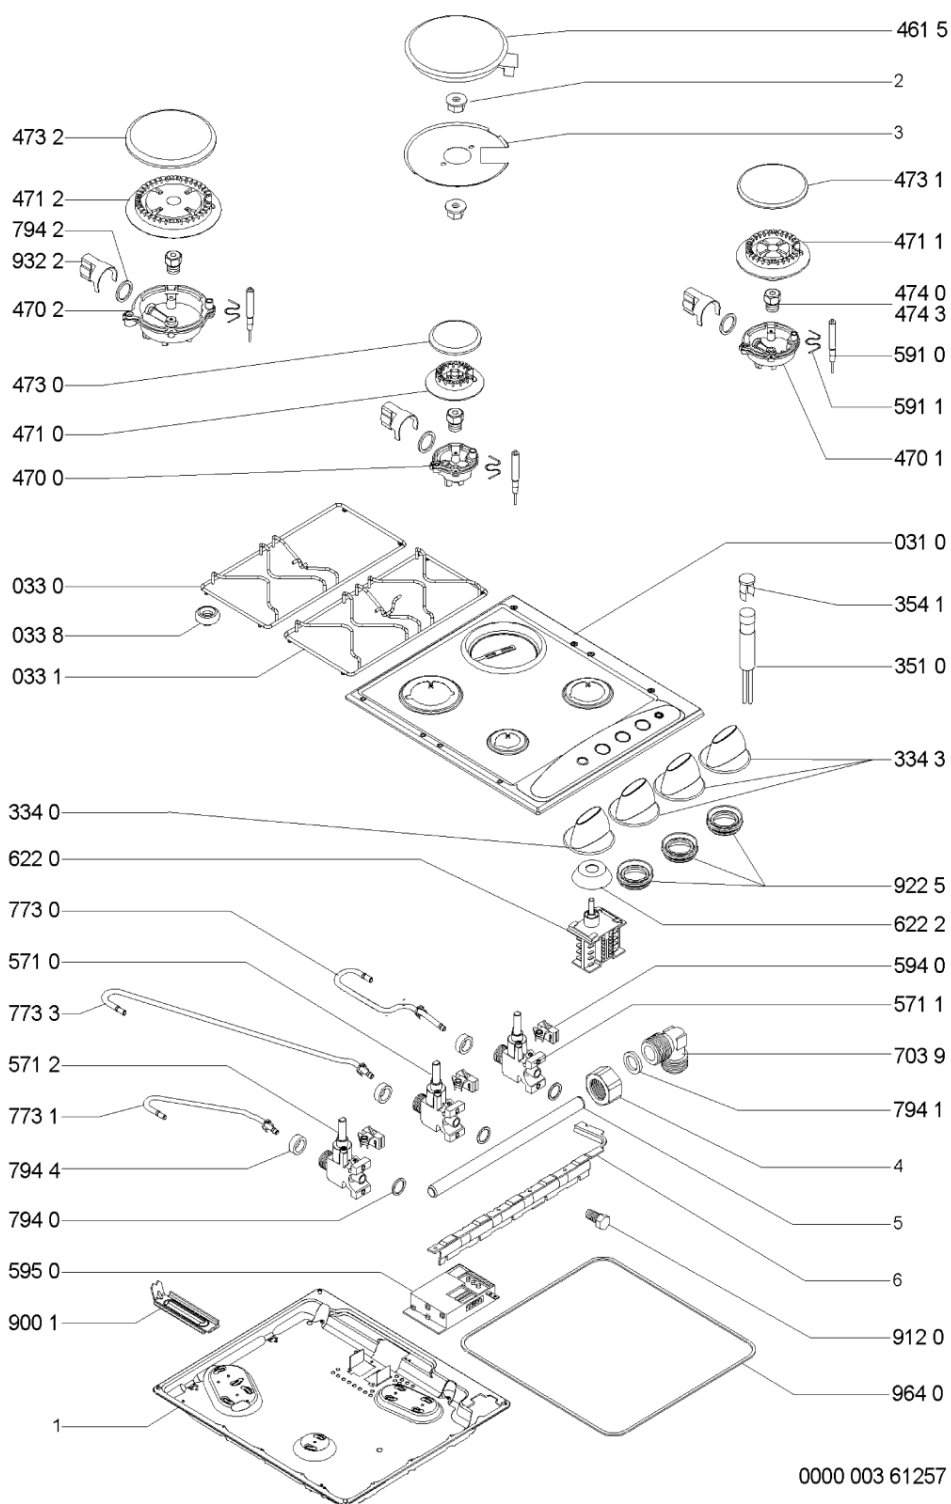

Whirlpool

Sigla Modello:

AKM 203/TF

AKM 203 TF

Codice commerciale:

857120329530

857120329530

KitchenAid

Whirlpool

Hotpoint

Bauknecht

i INDESIT

LA PRESENTE DOCUMENTAZIONE SI RIVOLGE SOLO A TECNICI QUALIFICATI CHE SONO A CONOSCENZA DELLE RISPETTIVE NORME DI SICUREZZA. SOGGETTA A MODIFICHE

WHR82802

Tavole

WHR82802

Lista

Ricambi

Rif.	Cod.Ricam	Dal S/N	Al S/N	Sostituto	Descrizione	Notizia	Codice
031 0	481244038957 (C00489181)				piano cottura lav.ser. tdf		
033 0	481931039803 (C00380488)				griglia piano kit 1g+1		
033 1	481931039799 (C00312331)				griglia 2 fuochi + gommini		
033 8	481946818388 (C00311107)			1 x C00382262 (488000382262)	gommino griglia		
334 0	481941129279 (C00373366)			1 x C00312697 (481941129274)	manopola		
334 3	481241279158 (C00329455)				manopola		
351 0	481913448493 (C00314545)				lampada spia		
354 1	C00312211 (481238118284)				gemma rossa lampada spia		
461 5	C00377496 (481225998313)				piastra elettr. 145mm 1500w		
470 0	481936069692 (C00319832)				portainietto a		
470 1	481936069689 (C00315272)				portainietto sr		
470 2	481936069691 (C00318001)				portainietto r		
471 0	481936078397 (C00317290)				bruciatore a		
471 1	481936078398 (C00314715)				bruciatore sr		
471 2	481936078399 (C00312946)				bruciatore r		
473 0	481936069682 (C00314709)				cappello bruciatore a		