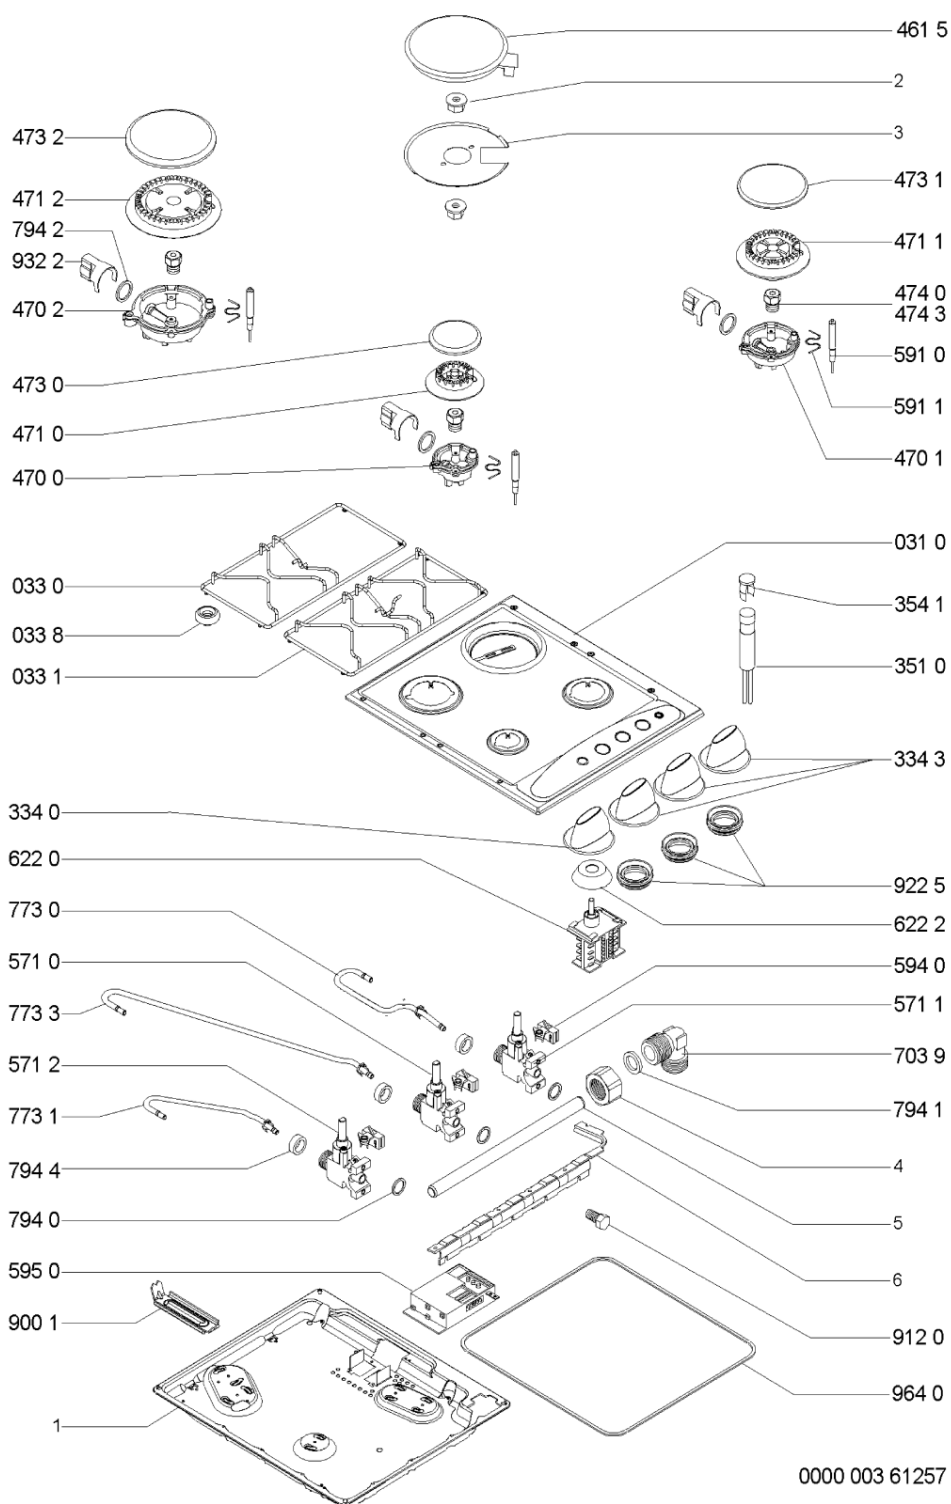

WHR82802

Lista

Ricambi

Rif.	Cod.Ricam	Dal S/N	Al S/N	Sostituto	Descrizione	Notizia	Codice
031 0	481244038955 (C00496643)				piano cottura lav.ser.wh		
033 0	481931039803 (C00380488)				griglia piano kit 1g+1		
033 1	481931039799 (C00312331)				griglia 2 fuochi + gommini		
033 8	481946818388 (C00311107)			1 x C00382262 (488000382262)	gommino griglia		
334 0	C00317312 (481941129269)				manopola elettrica		
334 3	481941129255 (C00314761)			1 x 481241279157 (C00314270)	manopola bruc. gas		
351 0	481913448493 (C00314545)				lampada spia		
354 1	C00312211 (481238118284)				gemma rossa lampada spia		
461 5	C00377496 (481225998313)				piastra elettr. 145mm 1500w		
470 0	481936069692 (C00319832)				portainietto a		
470 1	481936069689 (C00315272)				portainietto sr		
470 2	481936069691 (C00318001)				portainietto r		
471 0	481936078397 (C00317290)				bruciatore a		
471 1	481936078398 (C00314715)				bruciatore sr		
471 2	481936078399 (C00312946)				bruciatore r		
473 0	481936069682 (C00314709)				cappello bruciatore a		