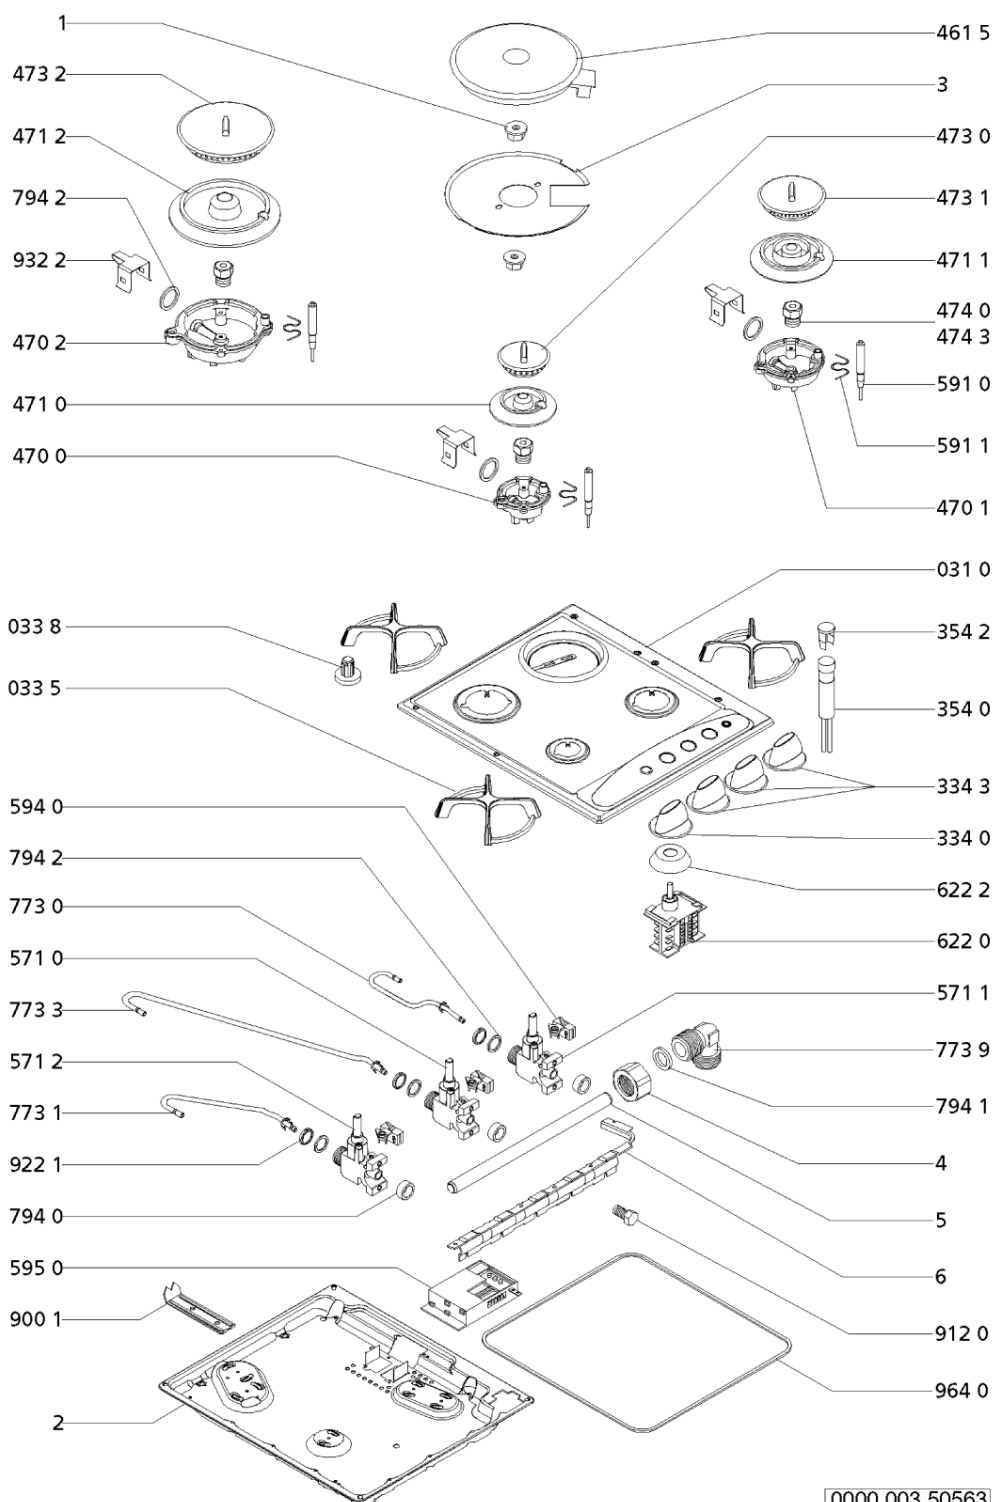

WHR110033

Tavole

0000 003 50563