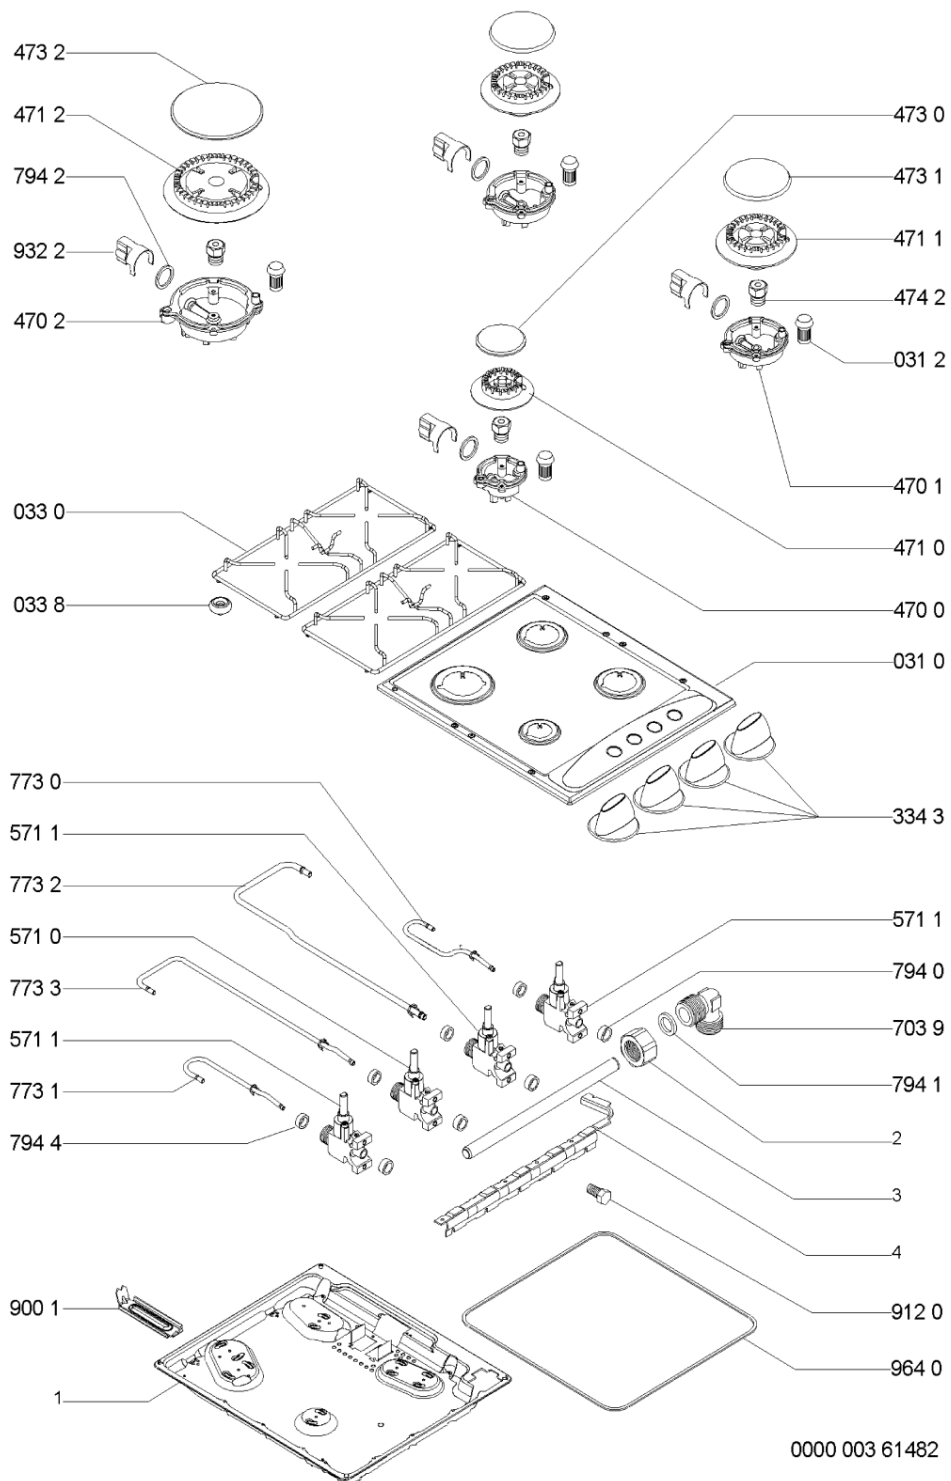

Whirlpool

Sigla Modello:

AKM 207 IX GAS HOBS WP
AKM 207/IX

Codice commerciale:

857120712000
857120712000

KitchenAid

Whirlpool

Hotpoint

Bauknecht

i **INDESIT**

WHR92320

Tavole

WHR92320

Lista

Ricambi

Rif.	Cod.Ricam	Dal S/N	Al S/N	Sostituto	Descrizione	Notizia	Codice
031 0	481244038969 (C00528068)				piano cottura		
031 2	481946248469 (C00486732)				tappo chiusura foro termoc.		
033 0	481245818972 (C00555457)				grid for hob..		
033 8	481946818388 (C00311107)			1 x C00382262 (488000382262)	gommino griglia		
334 3	481941129256 (C00316785)			1 x C00312690 (480121104819)	manopola		
470 0	481936069698 (C00382940)				portainiettore a		
470 1	481936069706 (C00382941)				portainiettore sr		
470 2	481936069696 (C00382939)				portainiettore r		
471 0	481936078397 (C00317290)				bruciatore a		
471 1	481936078398 (C00314715)				bruciatore sr		
471 2	481936078399 (C00312946)				bruciatore r		
473 0	481936069682 (C00314709)				cappello bruciatore a		
473 1	481936069681 (C00312721)				coperchio		
473 2	481936069679 (C00312769)				cappello bruciatore r		
474 2	481931039348 (C00382938)				set iniettori g25-25 m		
571 0	481936058674 (C00557410)				rubinetto		