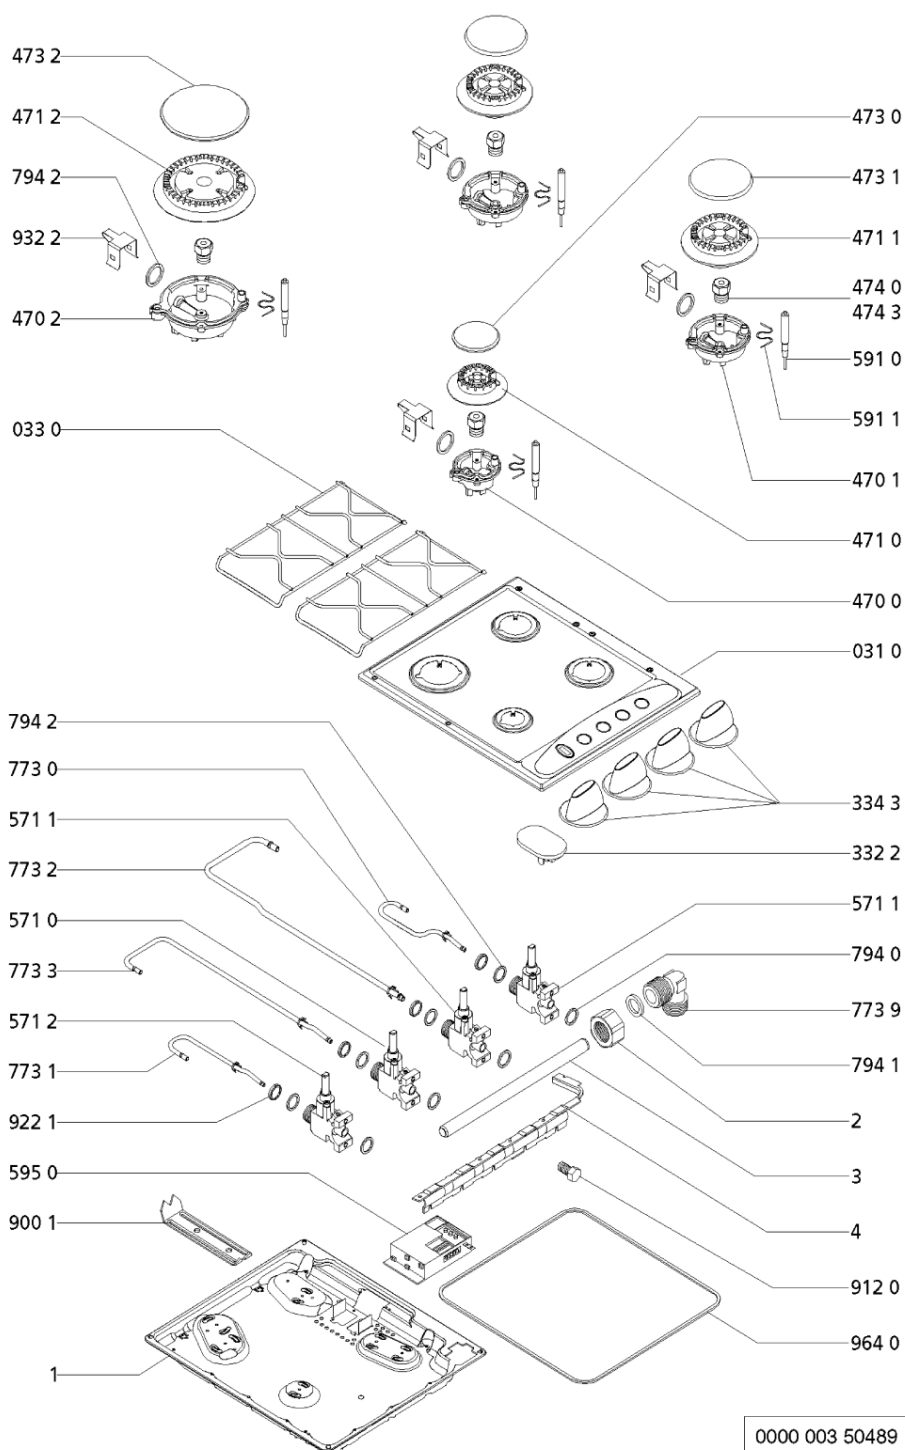

# Whirlpool

Sigla Modello:

**AKM 210 TF      GAS HOBS      WP**  
**AKM 210/TF**

Codice commerciale:

**857121029020**  
**857121029020**

**KitchenAid**

Whirlpool

Hotpoint

**Bauknecht**

**i** **INDESIT**

WHR94469

Tavole

0000 003 50489

WHR94469

Lista

Ricambi

Rif.	Cod.Ricam	Dal S/N	Al S/N	Sostituto	Descrizione	Notizia	Codice
031 0	481944238808 (C00556989)				piano		
033 0	481945868068 (C00757305)				grid for hob		
332 2	481927138253 (C00555779)			1 x 481227618336 (C00373666)	pulsante		
334 3	481941129278 (C00595473)				manopola		
470 0	481936069692 (C00319832)				portainiettore a		
470 1	481936069689 (C00315272)				portainiettore sr		
470 2	481936069691 (C00318001)				portainiettore r		
471 0	481936078397 (C00317290)				bruciatore a		
471 1	481936078398 (C00314715)				bruciatore sr		
471 2	481936078399 (C00312946)				bruciatore r		
473 0	481936069695 (C00555886)			1 x 481936069682 (C00314709)	coperchio		
473 1	481936069694 (C00556656)			1 x 481936069681 (C00312721)	coperchio		
473 2	481936069693 (C00556655)				coperchio		
474 0	481931039346 (C00315268)				set iniettori g20-20 mbar		
474 3	481931039347 (C00316769)				set iniettori gas g30-29/g31-37		
571 0	481936058672 (C00335600)			1 x 481231028107 (C00327371)	rubinetto r		