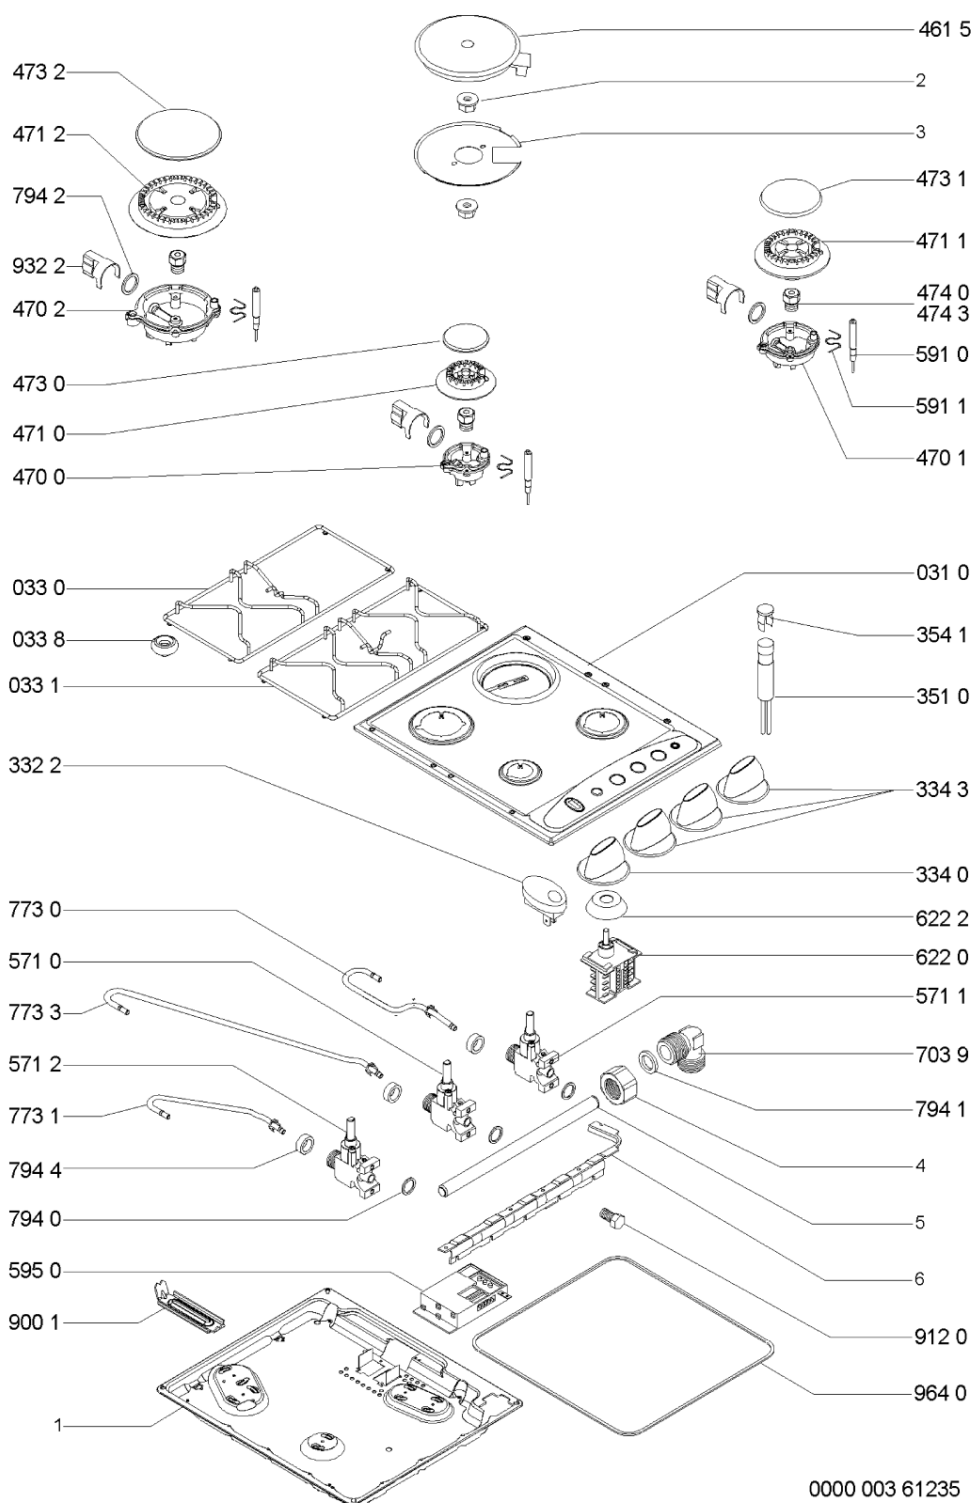

Whirlpool

Sigla Modello:

AKM 211 TF GAS HOBS WP
AKM 211/TF

Codice commerciale:

857121129020
857121129020

KitchenAid

Whirlpool

Hotpoint

Bauknecht

i **INDESIT**

WHR92225

Tavole

0000 003 61235

WHR92225

Lista

Ricambi

Rif.	Cod.Ricam	Dal S/N	Al S/N	Sostituto	Descrizione	Notizia	Codice
031 0	481244038943 (C00507590)				piano cottura lav.ser. tdf		
033 0	481931039803 (C00380488)				griglia piano kit 1g+1		
033 1	481931039799 (C00312331)				griglia 2 fuochi + gommini		
033 8	481946818388 (C00311107)			1 x C00382262 (488000382262)	gommino griglia		
332 2	481227618336 (C00373666)				interruttore accensione elettrica		
334 0	481941129279 (C00373366)			1 x C00312697 (481941129274)	manopola		
334 3	481941129278 (C00595473)				manopola		
351 0	481913448493 (C00314545)				lampada spia		
354 1	481938118234 (C00315581)			1 x C00312211 (481238118284)	gemma x lampada spia		
461 5	481925998511 (C00342092)				hotplate r 145 l'500w 230v 4sp		
470 0	481936069692 (C00319832)				portainietto a		
470 1	481936069689 (C00315272)				portainietto sr		
470 2	481936069691 (C00318001)				portainietto r		
471 0	481936078397 (C00317290)				bruciatore a		
471 1	481936078398 (C00314715)				bruciatore sr		
471 2	481936078399 (C00312946)				bruciatore r		