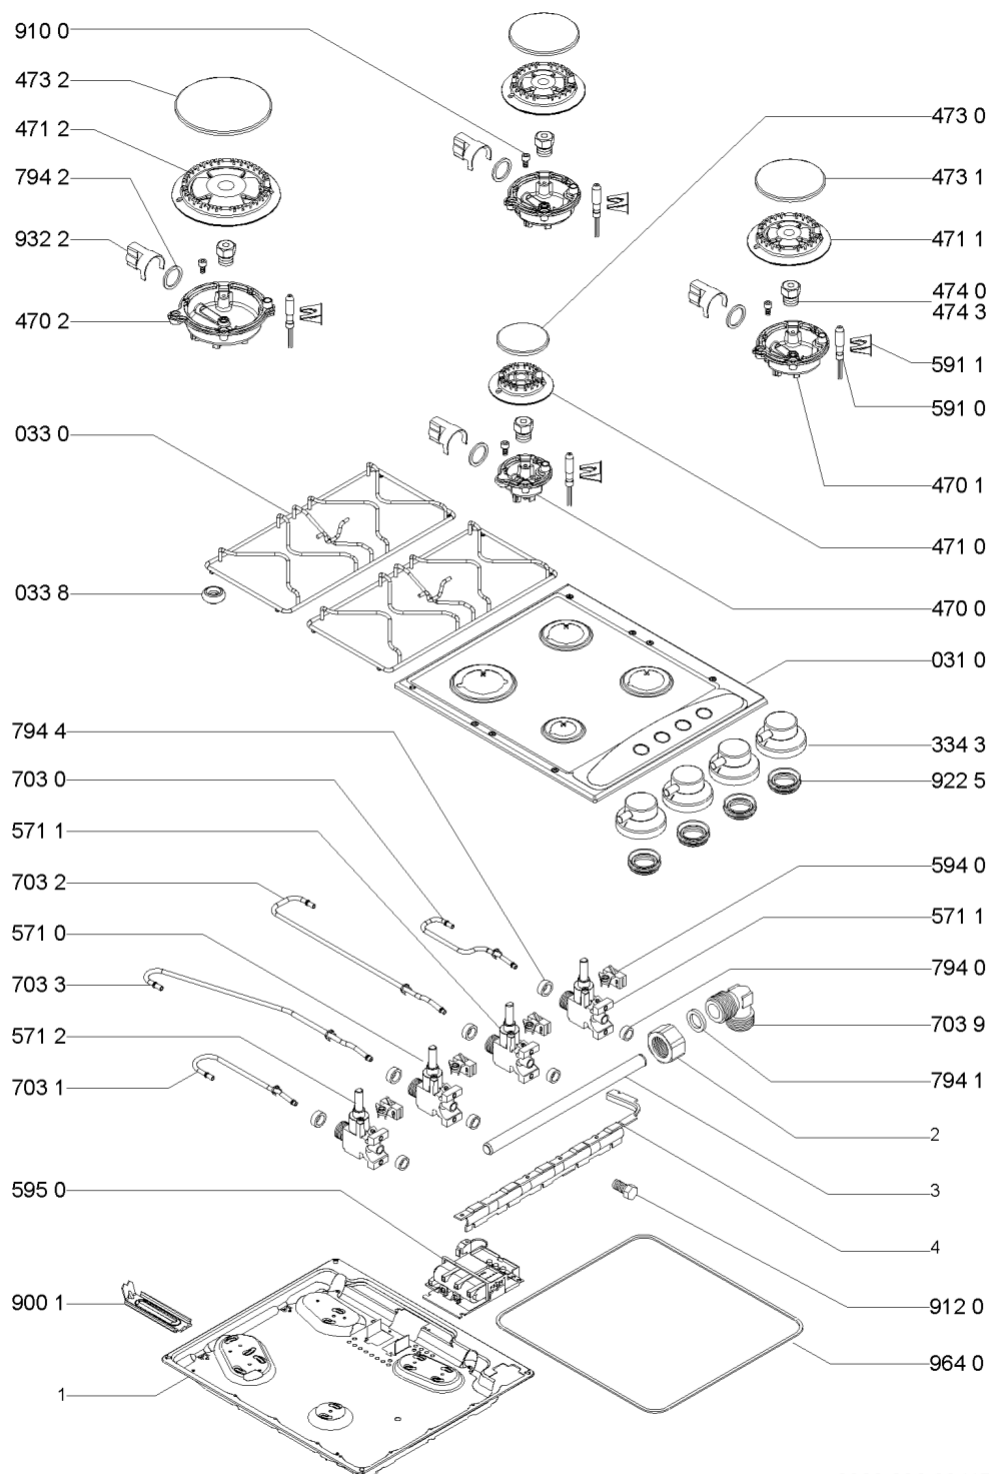

0000 006 00417

WHR28950

Lista

Ricambi

Rif.	Cod.Ricam	Dal S/N	Al S/N	Sostituto	Descrizione	Notizia	Codice
031 0	481244038965 (C00328187)				piano cottura lav.inox		
033 0	481931039801 (C00498922)				griglia piano kit		
033 8	481946818388 (C00311107)			1 x C00382262 (488000382262)	gommino griglia		
334 3	481241278825 (C00314566)				manopola anticata cromata		
470 0	481236068857 (C00328707)				portainiettore a		
470 1	481236068858 (C00328708)				portainiettore sr		
470 2	481236068859 (C00328709)			1 x 481236069013 (C00328754)	portainiettore r		
471 0	481236078159 (C00320338)				bruciatore a		
471 1	481236078161 (C00328777)				bruciatore sr		
471 2	481236078162 (C00320352)				bruciatore r		
473 0	481236068851 (C00313795)				cappello a		
473 1	481236068852 (C00314511)				cappello sr		
473 2	481236068853 (C00318554)				cappello r		
474 0	C00313663 (481231039113)				set di ugelli g20-20 mbar		
474 3	C00327669 (481231039115)				set iniettori g30-29 mbar		
571 0	481236058522 (C00328619)			1 x 481236058531 (C00318045)	rubinetto gas r 0,40		