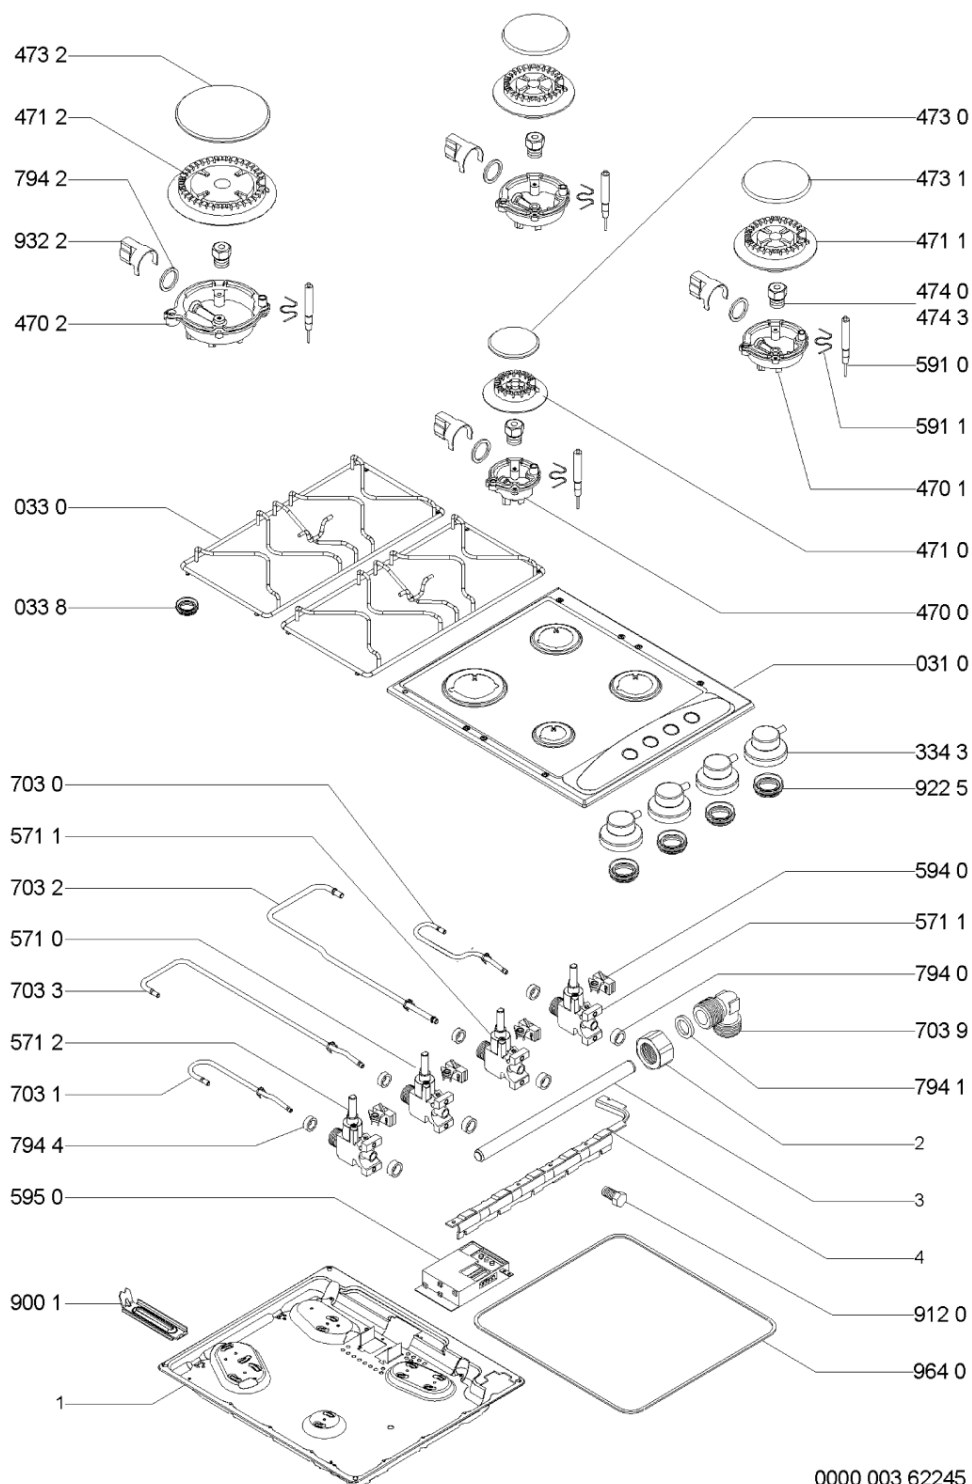

0000 003 62245

WHR82882

Lista

Ricambi

Rif.	Cod.Ricam	Dal S/N	Al S/N	Sostituto	Descrizione	Notizia	Codice
031 0	481244039263 (C00507594)				piano cottura		
033 0	481931039801 (C00498922)				griglia piano kit		
033 8	481946818388 (C00311107)			1 x C00382262 (488000382262)	gommino griglia		
334 3	481241278825 (C00314566)				manopola anticata cromata		
470 0	481936069692 (C00319832)				portainiettore a		
470 1	481936069689 (C00315272)				portainiettore sr		
470 2	481936069691 (C00318001)				portainiettore r		
471 0	481936078397 (C00317290)				bruciatore a		
471 1	481936078398 (C00314715)				bruciatore sr		
471 2	481936078399 (C00312946)				bruciatore r		
473 0	481936069682 (C00314709)				cappello bruciatore a		
473 1	481936069681 (C00312721)				coperchio		
473 2	481936069679 (C00312769)				cappello bruciatore r		
474 0	481931039346 (C00315268)				set iniettori g20-20 mbar		
474 3	481931039347 (C00316769)				set iniettori gas g30-29/g31-37		
571 0	481231028107 (C00327371)				rubinetto		