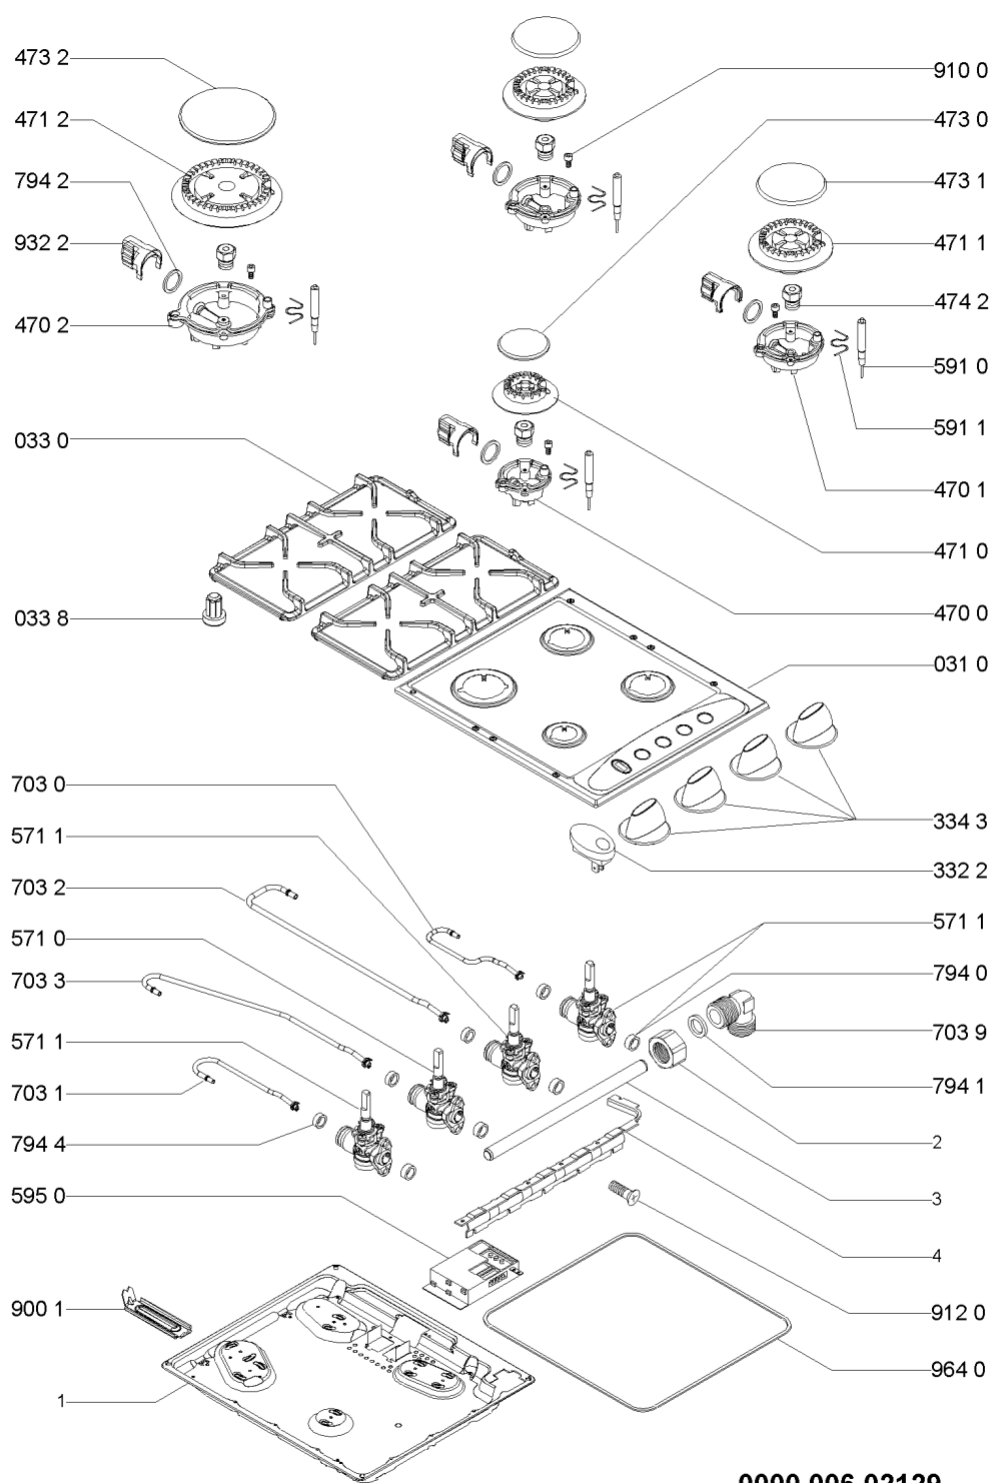

WHR28951

Tavole

0000 006 02129