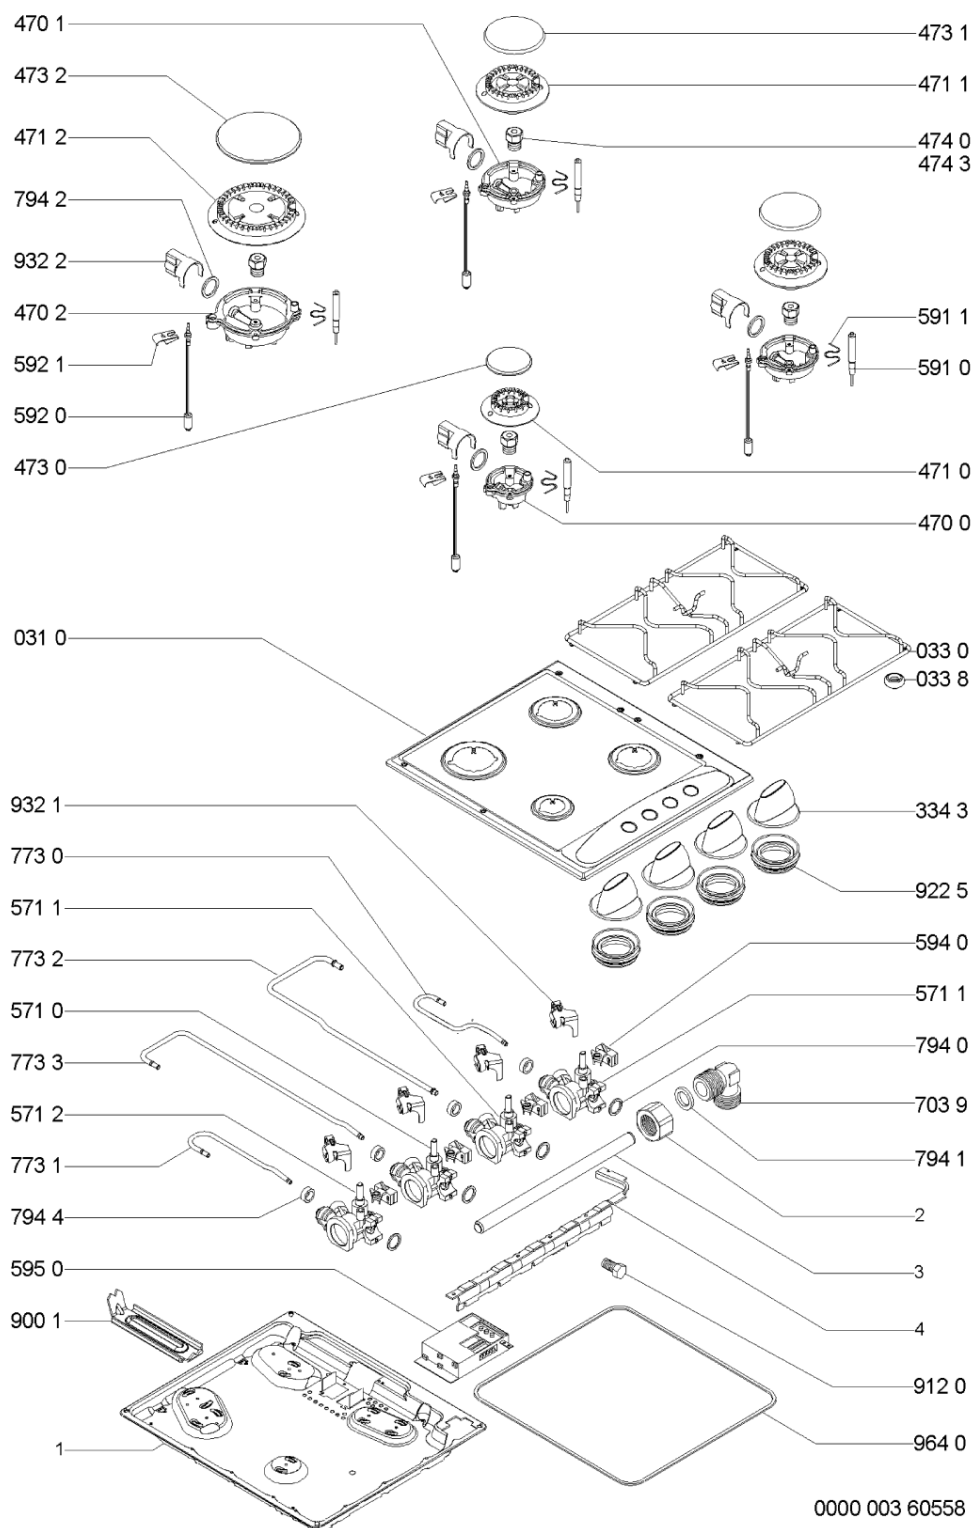

KitchenAid

Whirlpool

Hotpoint

Bauknecht

i **INDESIT**

WHR05616

Tavole

WHR05616

Lista

Ricambi

Rif.	Cod.Ricam	Dal S/N	Al S/N	Sostituto	Descrizione	Notizia	Codice
031 0	481244038933 (C00339711)				piano cottura lav.ser. wh		
033 0	481931039799 (C00312331)				griglia 2 fuochi + gommini		
033 8	481946818388 (C00311107)			1 x C00382262 (488000382262)	gommino griglia		
334 3	481941129255 (C00314761)			1 x 481241279157 (C00314270)	manopola bruc. gas		
470 0	481936069687 (C00332885)				portainiettore a		
470 1	481936069686 (C00332884)				portainiettore sr		
470 2	481936069688 (C00332886)				portainiettore r		
471 0	481936078396 (C00315577)				bruciatore a		
471 1	481936078395 (C00313867)				bruciatore sr		
471 2	481936078394 (C00314711)				bruciatore r		
473 0	481936069682 (C00314709)				cappello bruciatore a		
473 1	481936069681 (C00312721)				coperchio		
473 2	481936069679 (C00312769)				cappello bruciatore r		
474 0	481931039346 (C00315268)				set iniettori g20-20 mbar		
474 3	481931039347 (C00316769)				set iniettori gas g30-29/g31-37		
571 0	481936058667 (C00340619)			1 x 481231028114 (C00327373)	rubinetto gas		

WHR05616

Lista

Ricambi

Rif.	Cod.Ricam	Dal S/N	Al S/N	Sostituto	Descrizione	Notizia	Codice
922 5	481946248512 (C00333080)			1 x C00629017 (488000629017)	guarnizione sotto manopola		
932 1	481949268792 (C00333188)				molla tenuta rubin/tubetto		
932 2	481949268831 (C00333191)				molla tenuta tubetto/portainietto		
964 0	481946818278 (C00333157)			1 x 481246688351 (C00330986)	guarnizione		
999	C00371750				service manual whp		
999	C00371749				service manual whp		