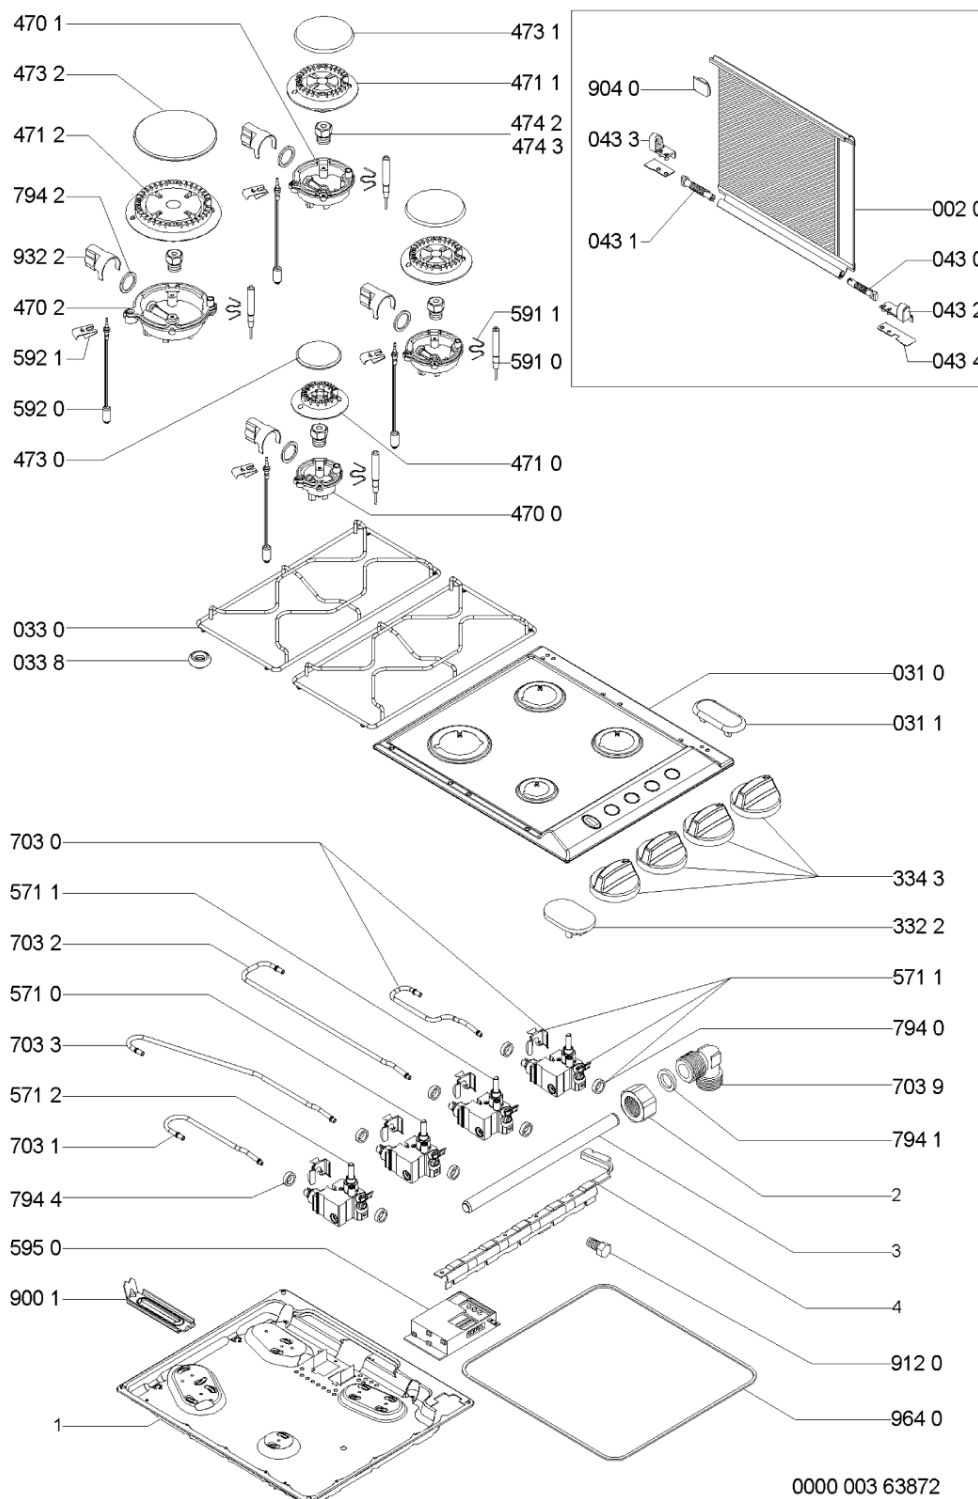

Whirlpool

Sigla Modello:

AKM 222 WH GAS HOBS WP
AKM 222/IX

Codice commerciale:

857122244010
857122244010

KitchenAid

Whirlpool

Hotpoint

Bauknecht

i **INDESIT**

WHR75021

Tavole

WHR75021

Lista

Ricambi

Rif.	Cod.Ricam	Dal S/N	Al S/N	Sostituto	Descrizione	Notizia	Codice
002 0	481945058183 (C00333042)				vetro coperchio nero+ profili		
031 0	481244039374 (C00595309)				piano cottura		
031 1	481246228553 (C00330511)				tappo sede fori coperchio		
033 0	481931039796 (C00332875)				griglia piano		
033 8	481946818388 (C00311107)			1 x C00382262 (488000382262)	gommino griglia		
043 0	481941719216 (C00332986)				cerniera dx coperchio		
043 1	481941719217 (C00332987)				cerniera sx coperchio		
043 2	481940479318 (C00332953)				supporto dx cerniera		
043 3	481940479319 (C00332954)				supporto sx cerniera		
043 4	481931039437 (C00332870)				distanziali coperchio kit		
332 2	C00313015 (481227618335)				interruttore accensione elettrica		
334 3	481941129253 (C00314759)				manopola		
470 0	481936069809 (C00492267)				portainietto a		
470 1	481936039808 (C00492244)				portainietto sr		
470 2	481936069807 (C00492266)				portainietto r		
471 0	481936078396 (C00315577)				bruciatore a		