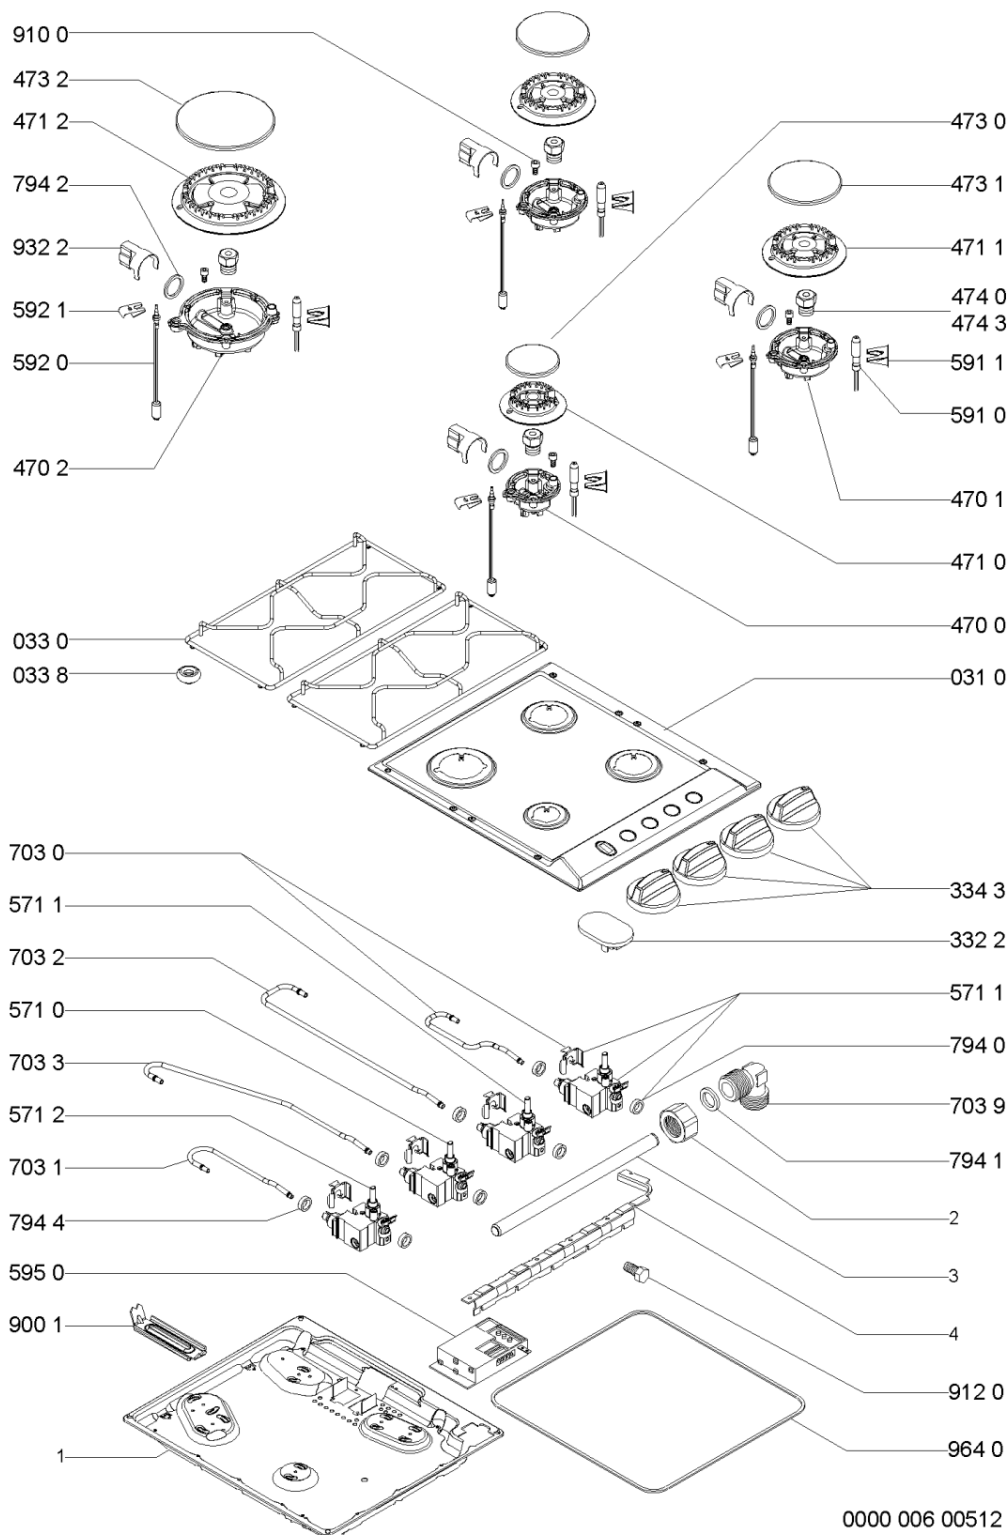

Whirlpool

Sigla Modello:

AKM 226 IX

AKM 226 IX

AKM226IX

Codice commerciale:

F093485

857122610700

Tavole

WHR05985

Lista

Ricambi

Rif.	Cod.Ricam	Dal S/N	Al S/N	Sostituto	Descrizione	Notizia	Codice
031 0	C00317616 (481060118411)				piano cottura		
033 0	481931039796 (C00332875)				griglia piano		
033 8	481946818388 (C00311107)			1 x C00382262 (488000382262)	gommino griglia		
332 2	C00313015 (481227618335)				interruttore accensione elettrica		
334 3	481941129253 (C00314759)				manopola		
470 0	481236068854 (C00318580)				portainietto aux		
470 1	481236068855 (C00328705)				portainietto sr		
470 2	481236068856 (C00328706)				injector holder r		
471 0	481236078156 (C00314563)				bruciatore a		
471 1	481236078157 (C00312494)				bruciatore sr		
471 2	481236078158 (C00311440)				bruciatore r		
473 0	481236068851 (C00313795)				cappello a		
473 1	481236068852 (C00314511)				cappello sr		
473 2	481236068853 (C00318554)				cappello r		
474 0	C00313663 (481231039113)				set di ugelli g20-20 mbar		
474 3	C00327669 (481231039115)				set iniettori g30-29 mbar		

WHR05985

Lista

Ricambi

Rif.	Cod.Ricam	Dal S/N	Al S/N	Sostituto	Descrizione	Notizia	Codice
912 0	481250218667 (C00332102)			1 x 480112100069 (C00321181)	vite fissaggio rubinetti m4x15		
932 2	481949268831 (C00333191)				molla tenuta tubetto/portainietto		
964 0	481246688988 (C00331545)			1 x 481246688351 (C00330986)	guarnizione		
999	C00381953				caratt. tecniche whp		
999	C00381954				service manual whp		
999	C00381955				service manual whp		
999	C00381956				tabella di gas whp		
999	C00381957				schizzo quotato whp		