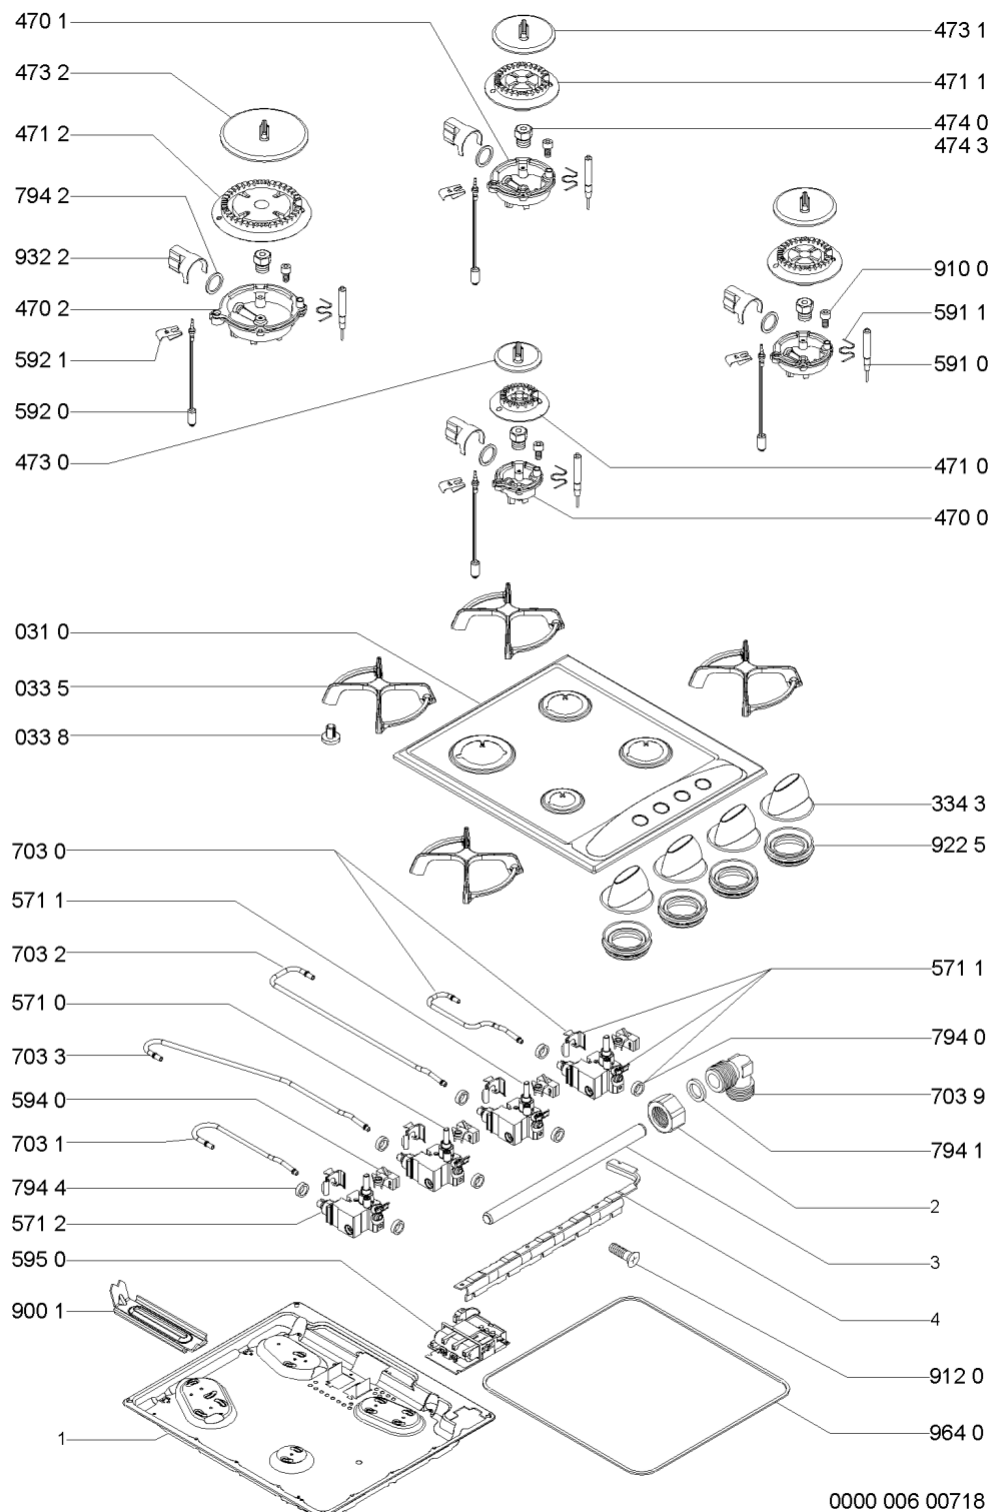

Whirlpool

Hotpoint

Bauknecht

i INDESIT

LA PRESENTE DOCUMENTAZIONE SI RIVOLGE SOLO A TECNICI QUALIFICATI CHE SONO A CONOSCENZA DELLE RISPETTIVE NORME DI SICUREZZA. SOGGETTA A MODIFICHE

WHR28952

Tavole

0000 006 00718

WHR28952

Lista

Ricambi

Rif.	Cod.Ricam	Dal S/N	Al S/N	Sostituto	Descrizione	Notizia	Codice
031 0	481244039526 (C00489269)				piano cottura		
033 5	481245838113 (C00319143)				griglia		
033 8	481246368017 (C00312063)				gommino griglia		
334 3	481241279141 (C00312727)			1 x C00312690 (480121104819)	manopola		
470 0	481936069687 (C00332885)				portainiettore a		
470 1	481936069686 (C00332884)				portainiettore sr		
470 2	481936069688 (C00332886)				portainiettore r		
471 0	481236078174 (C00328783)				bruciatore a		
471 1	481236078147 (C00318836)				bruciatore sr		
471 2	481236078148 (C00328774)				bruciatore r		
473 0	481236068128 (C00316179)				cappello a		
473 1	481236068126 (C00328639)				cappello sr		
473 2	481236068127 (C00328640)				cappello r		
474 0	481931039346 (C00315268)				set iniettori g20-20 mbar		
474 3	481931039347 (C00316769)				set iniettori gas g30-29/g31-37		
571 0	481236058489 (C00313759)			1 x 481236058386 (C00313892)	rubinetto gas		

WHR28952

Lista

Ricambi

Rif.	Cod.Ricam	Dal S/N	Al S/N	Sostituto	Descrizione	Notizia	Codice
912 0	481250218667 (C00332102)			1 x 480112100069 (C00321181)	vite fissaggio rubinetti m4x15		
922 5	C00333308 (481953058102)				gomma sotto manopola		
932 2	481949268831 (C00333191)				molla tenuta tubetto/portainietto		
964 0	481246688988 (C00331545)			1 x 481246688351 (C00330986)	guarnizione		
999	C00360817				schema cablaggio whp		
999	C00573338				tabella di gas whp		
999	C00573339				schema funzionale whp		
999	C00573337				caratt. tecniche whp		