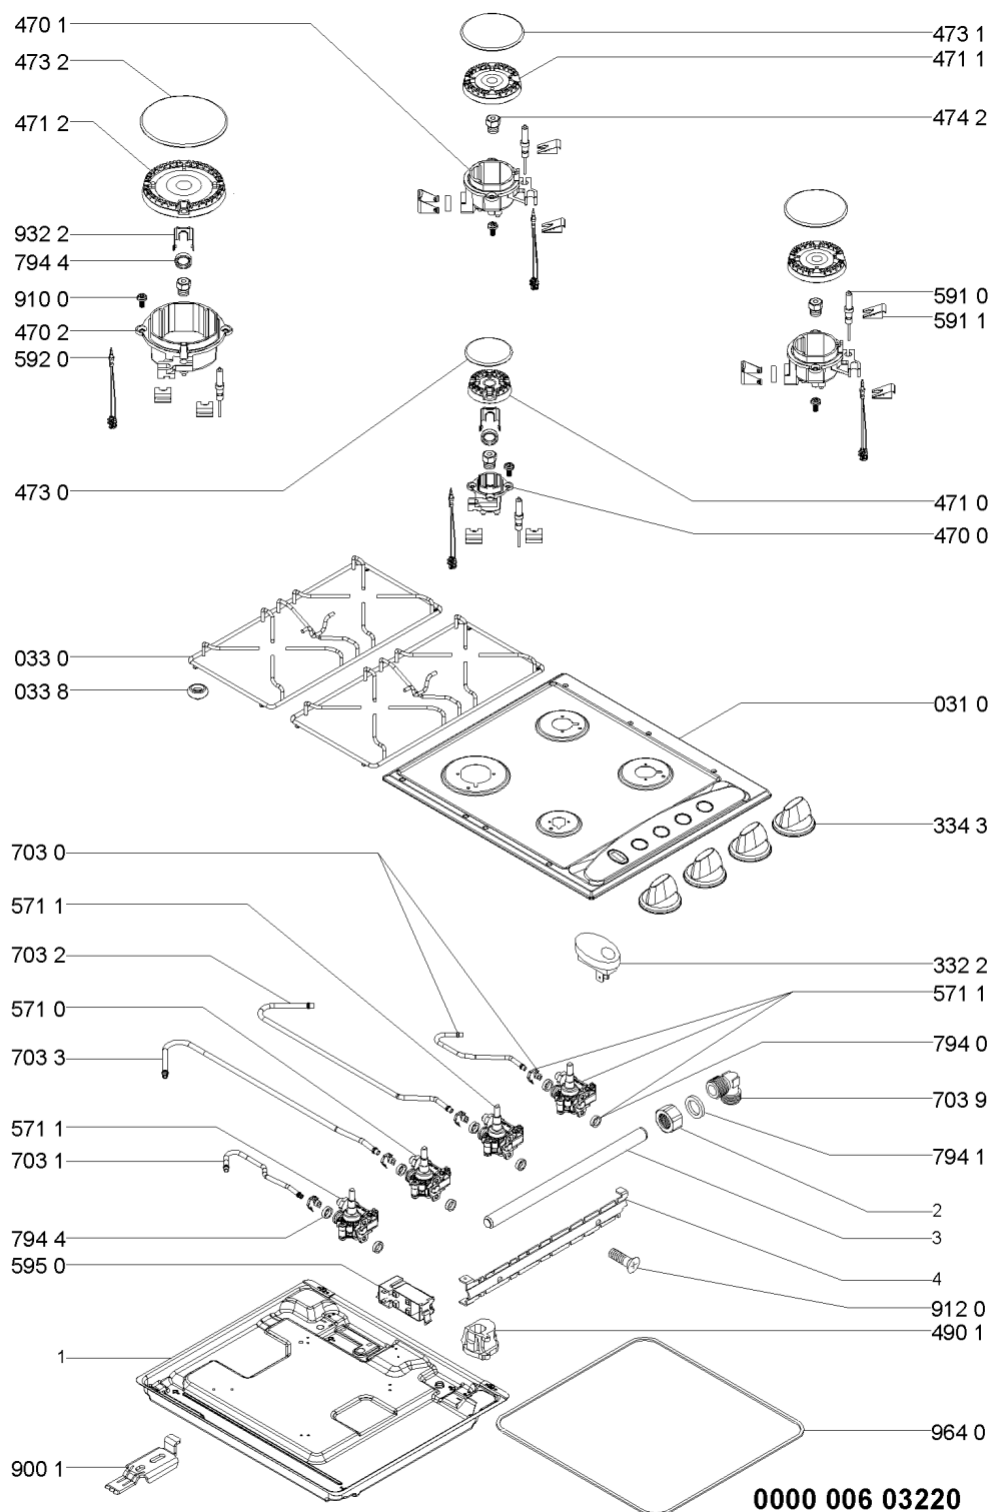

Whirlpool

Sigla Modello:

AKM 228/IX

AKM 228/IX

Codice commerciale:

857122812500

857122812500

KitchenAid

Whirlpool

Hotpoint

Bauknecht

i INDESIT

LA PRESENTE DOCUMENTAZIONE SI RIVOLGE SOLO A TECNICI QUALIFICATI CHE SONO A CONOSCENZA DELLE RISPETTIVE NORME DI SICUREZZA. SOGGETTA A MODIFICHE

WHR102373

Tavole

WHR102373

Lista

Ricambi

Rif.	Cod.Ricam	Dal S/N	Al S/N	Sostituto	Descrizione	Notizia	Codice
0310	C00317616 (481060118411)				piano cottura		
0330	481931039804 (C00381888)				griglia piano kit		
0338	481946818388 (C00311107)			1 x C00382262 (488000382262)	gommino griglia		
3322	C00313015 (481227618335)				interruttore accensione elettrica		
3343	C00313185 (481060118081)				manopola		
4700	481060295581 (C00381460)				portainietto		
4701	481060119771 (C00381851)				portainietto		
4702	481060295602 (C00381462)				portainietto		
4710	480121104542 (C00315612)			1 x C00052930 (482000026823)	bruciatore		
4711	480121104543 (C00315614)			1 x C00052929 (482000026822)	bruciatore		
4712	480121104544 (C00314576)			1 x C00052928 (482000026821)	bruciatore		
4730	481060296171 (C00381463)				cappello aux, nero lucido		
4730	480121104624 (C00315702)				cappello		
4731	480121104625 (C00312853)				cappello		
4731	481060296231 (C00381464)				cappello sr, nero lucido		
4732	481060296291 (C00381465)				cappello rap, nero lucido		

WHR102373

Lista

Ricambi

Rif.	Cod.Ricam	Dal S/N	Al S/N	Sostituto	Descrizione	Notizia	Codice
9120	480121103816 (C00322394)				vite		
9322	C00322347 (480121103657)				clip fiss.tubo-coppa		
9640	481246688988 (C00331545)			1 x 481246688351 (C00330986)	guarnizione		
999	C00356273				schema cablaggio whp		
999	C00573347				tabella di gas whp		
999	C00774952				caratt. tecniche whp		
999	C00573348				schizzo quotato whp		