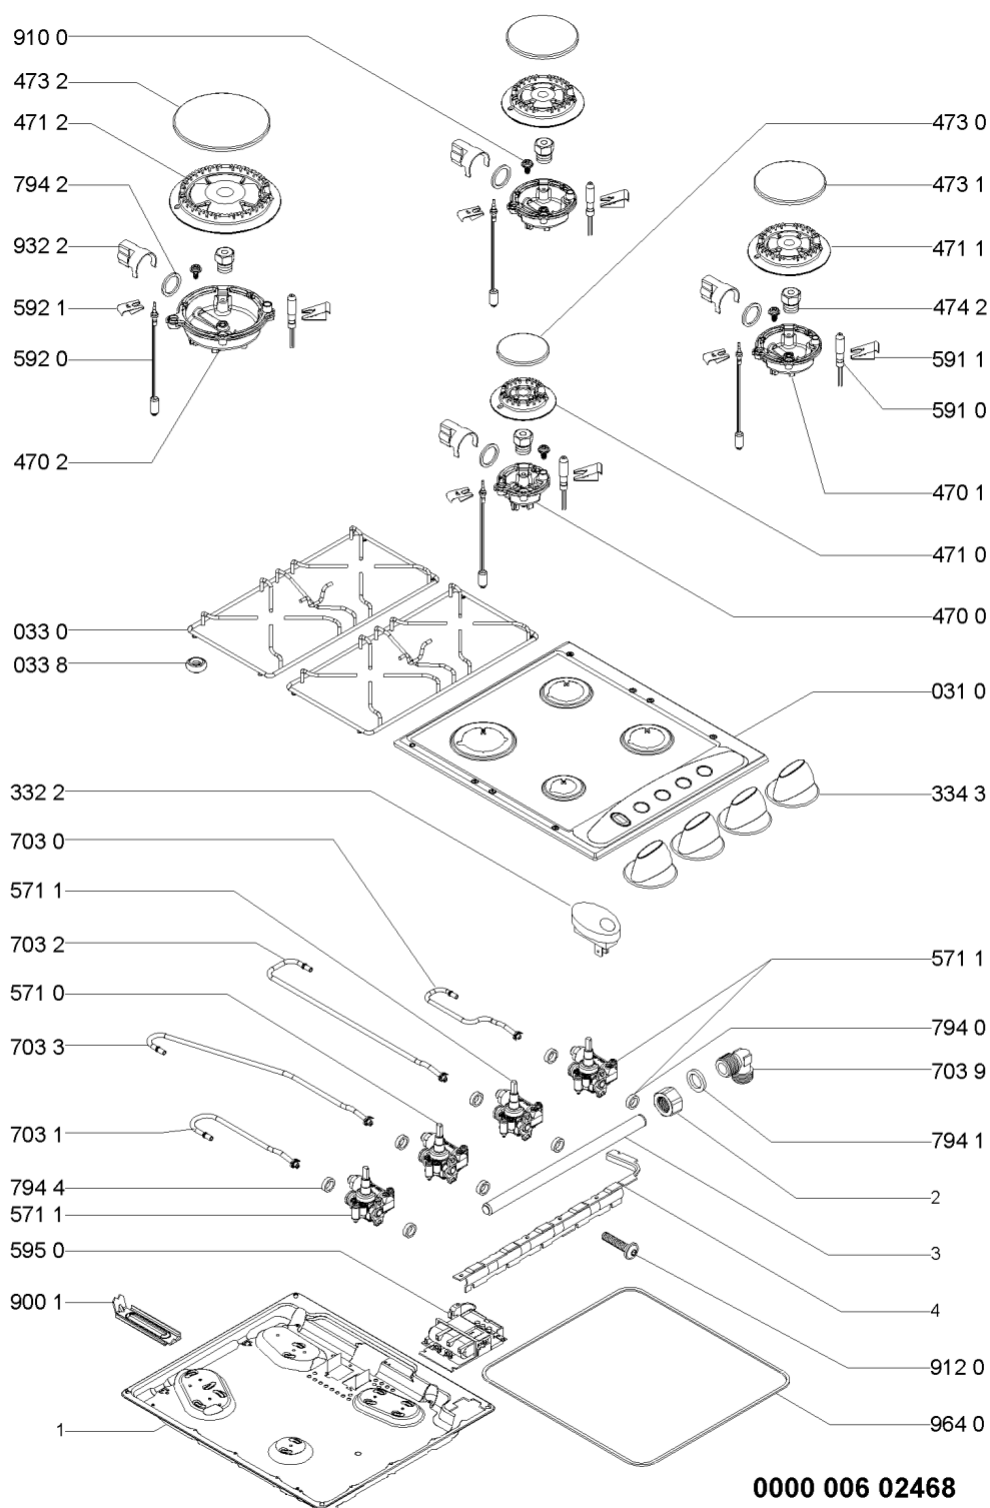

WHR28954

Tavole