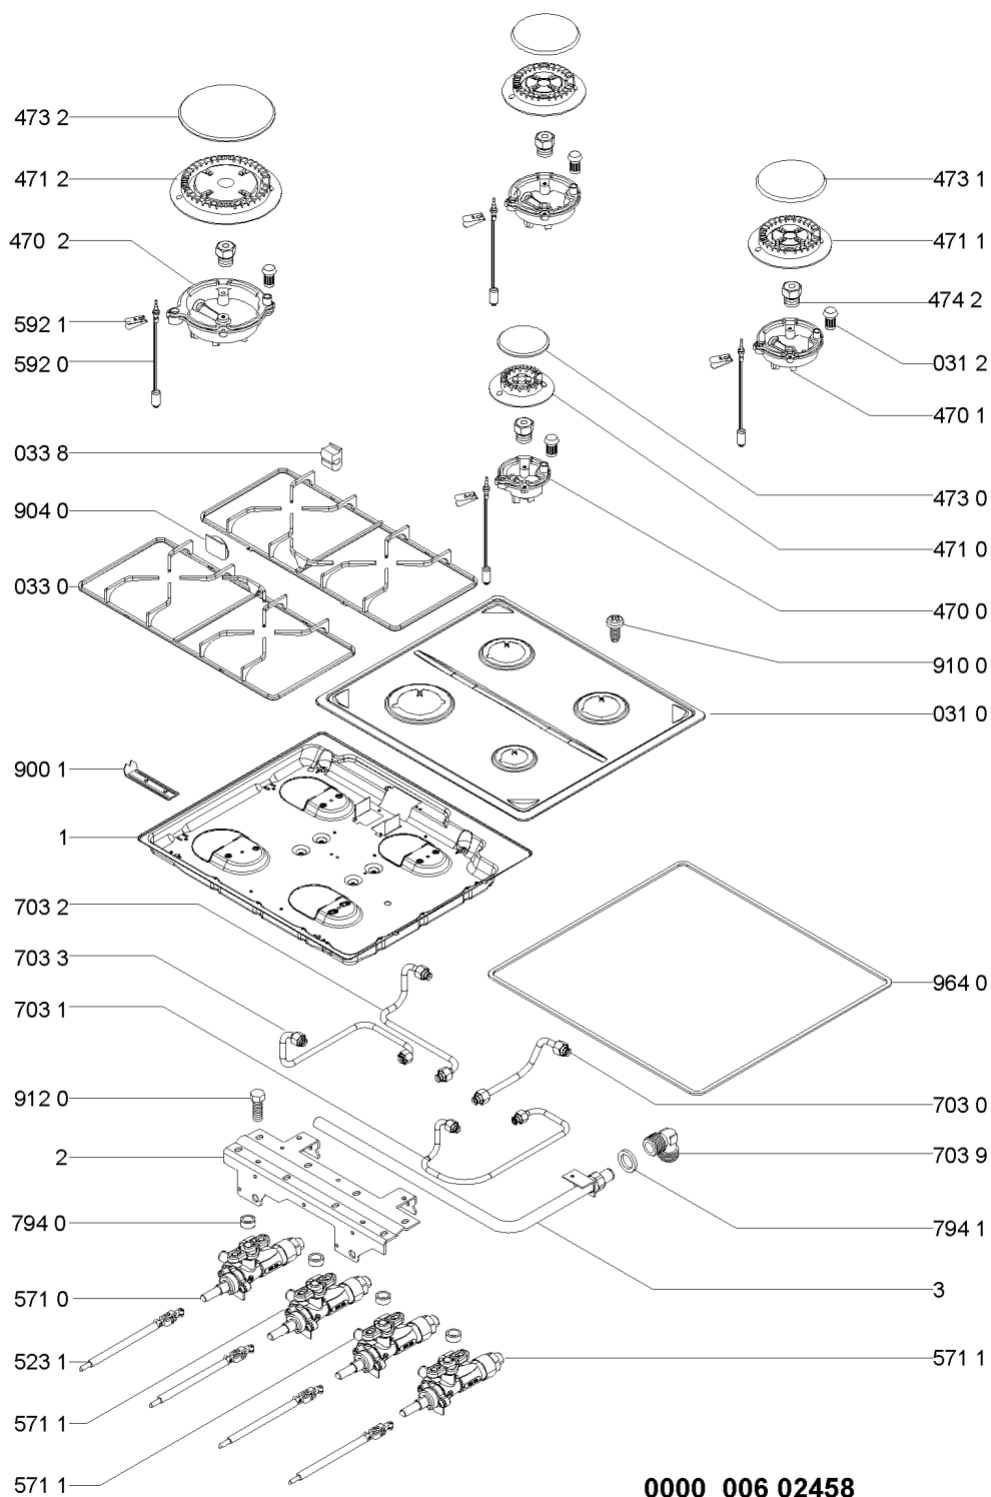

WHR41749

Tavole