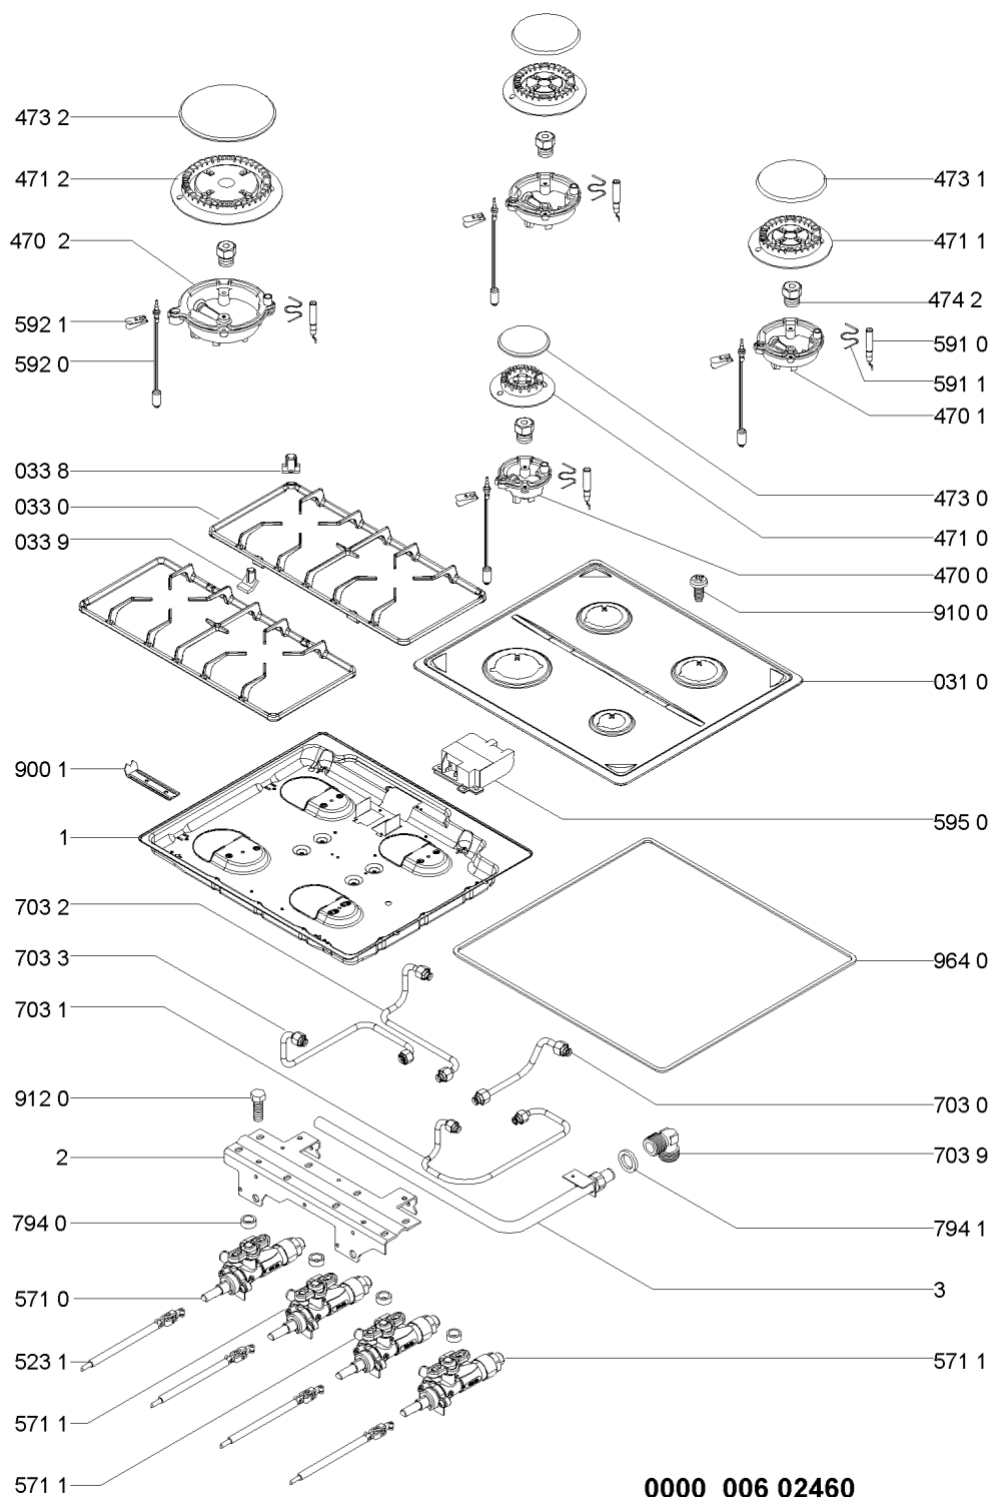

WHR41750

Tavole