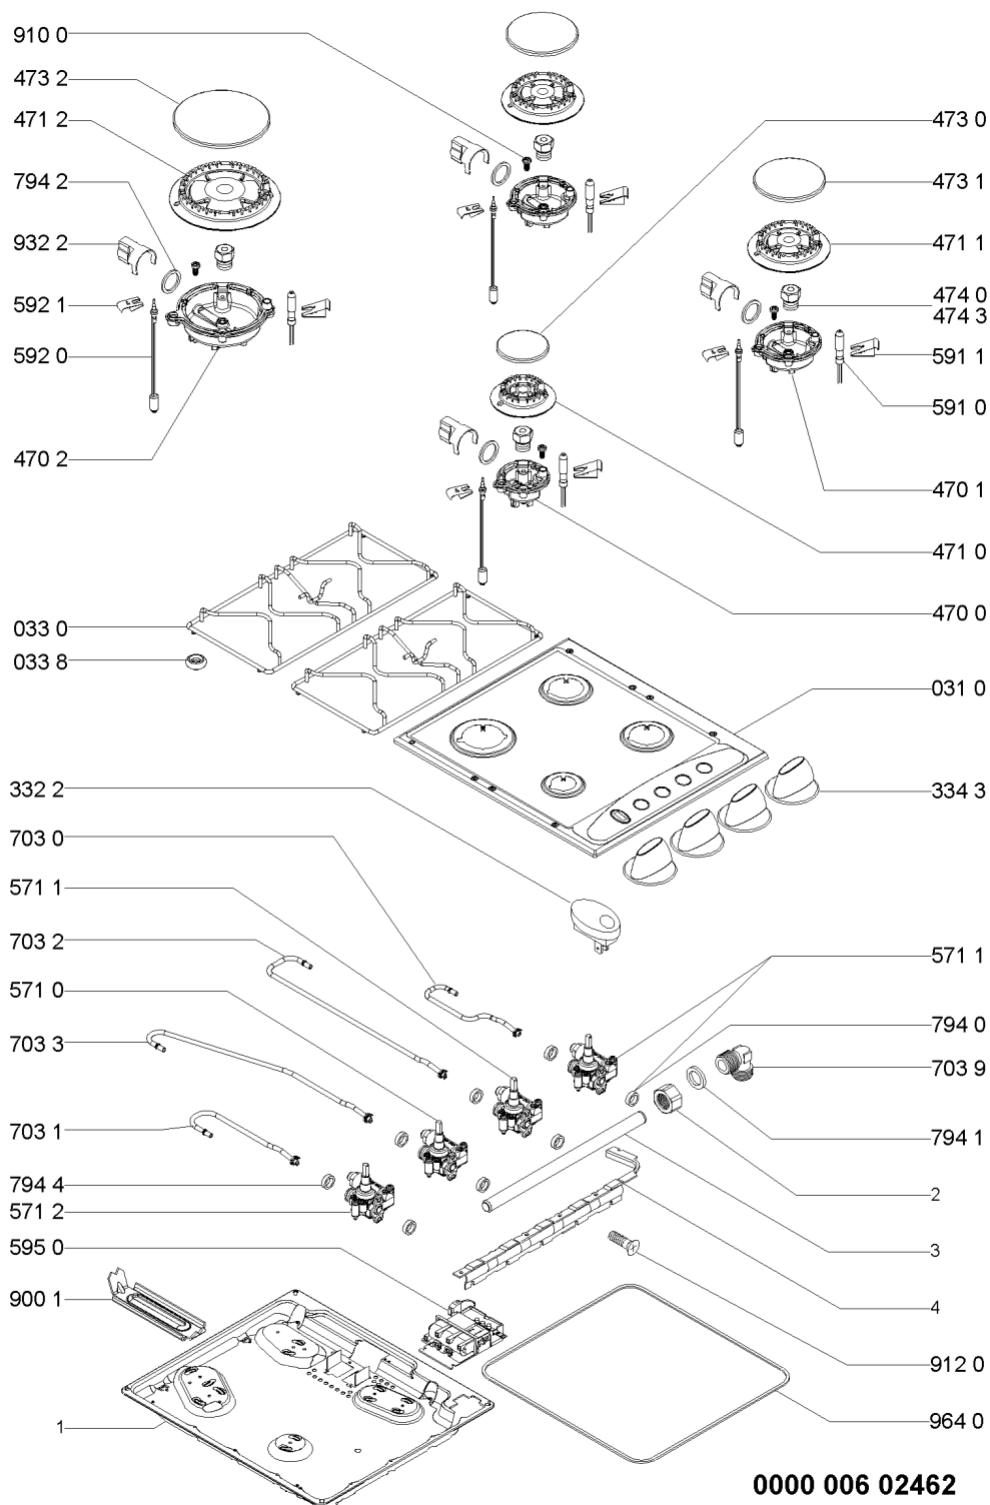

Whirlpool

Sigla Modello:

AKM 232/IX

AKM 232/IX

Codice commerciale:

857123220500

857123220500

KitchenAid

Whirlpool

Hotpoint

Bauknecht

i INDESIT

LA PRESENTE DOCUMENTAZIONE SI RIVOLGE SOLO A TECNICI QUALIFICATI CHE SONO A CONOSCENZA DELLE RISPETTIVE NORME DI SICUREZZA. SOGGETTA A MODIFICHE

WHR06022

Tavole

WHR06022

Lista

Ricambi

Rif.	Cod.Ricam	Dal S/N	Al S/N	Sostituto	Descrizione	Notizia	Codice
031 0	481244039976 (C00316216)				piano cottura		
033 0	481931039799 (C00312331)				griglia 2 fuochi + gommini		
033 8	481946818388 (C00311107)			1 x C00382262 (488000382262)	gommino griglia		
332 2	C00313015 (481227618335)				interruttore accensione elettrica		
334 3	480121101077 (C00311570)				manopola		
470 0	481236068854 (C00318580)				portainietto aux		
470 1	481236068855 (C00328705)				portainietto sr		
470 2	481236069014 (C00328755)				portainietto r		
471 0	481236078156 (C00314563)				bruciatore a		
471 1	481236078157 (C00312494)				bruciatore sr		
471 2	481236078158 (C00311440)				bruciatore r		
473 0	481236068851 (C00313795)				cappello a		
473 1	481236068852 (C00314511)				cappello sr		
473 2	481236068853 (C00318554)				cappello r		
474 0	C00313663 (481231039113)				set di ugelli g20-20 mbar		
474 3	C00327669 (481231039115)				set iniettori g30-29 mbar		

WHR06022

Lista

Ricambi

Rif.	Cod.Ricam	Dal S/N	Al S/N	Sostituto	Descrizione	Notizia	Codice
912 0	480121101488 (C00322019)				vite ,m5x17		
932 2	481949268831 (C00333191)				molla tenuta tubetto/portainietto		
964 0	481246688988 (C00331545)			1 x 481246688351 (C00330986)	guarnizione		
999	C00382030				tabella di gas whp		
999	C00382141				caratt. tecniche whp		
999	C00382031				schizzo quotato whp		
999	C00355649				schema cablaggio whp		