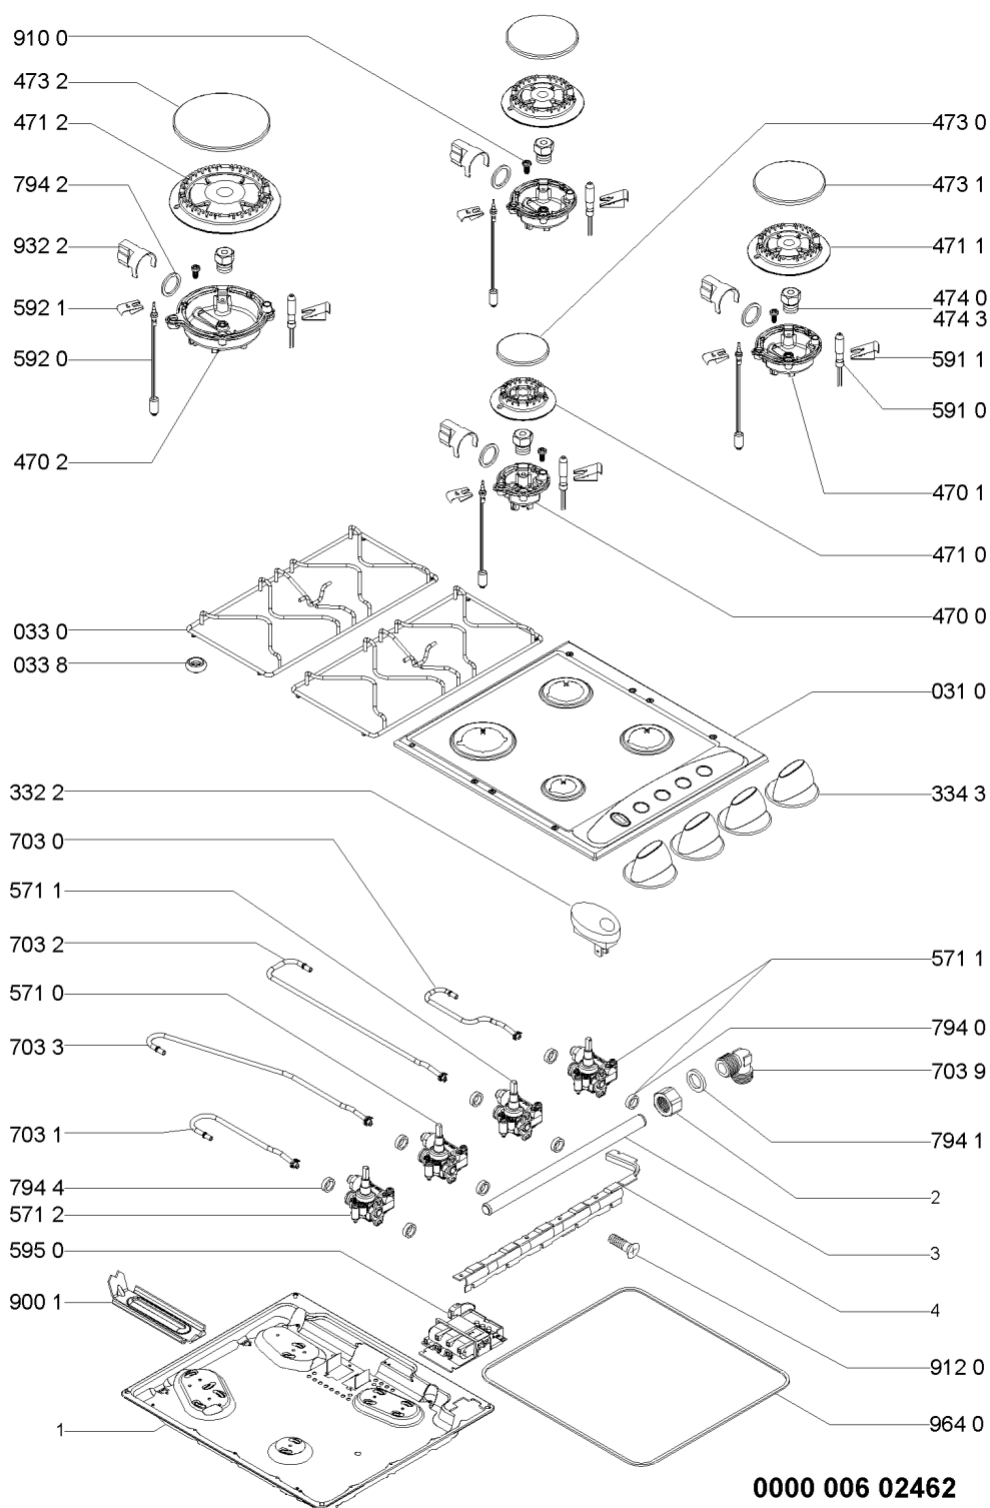

WHR28956

Tavole