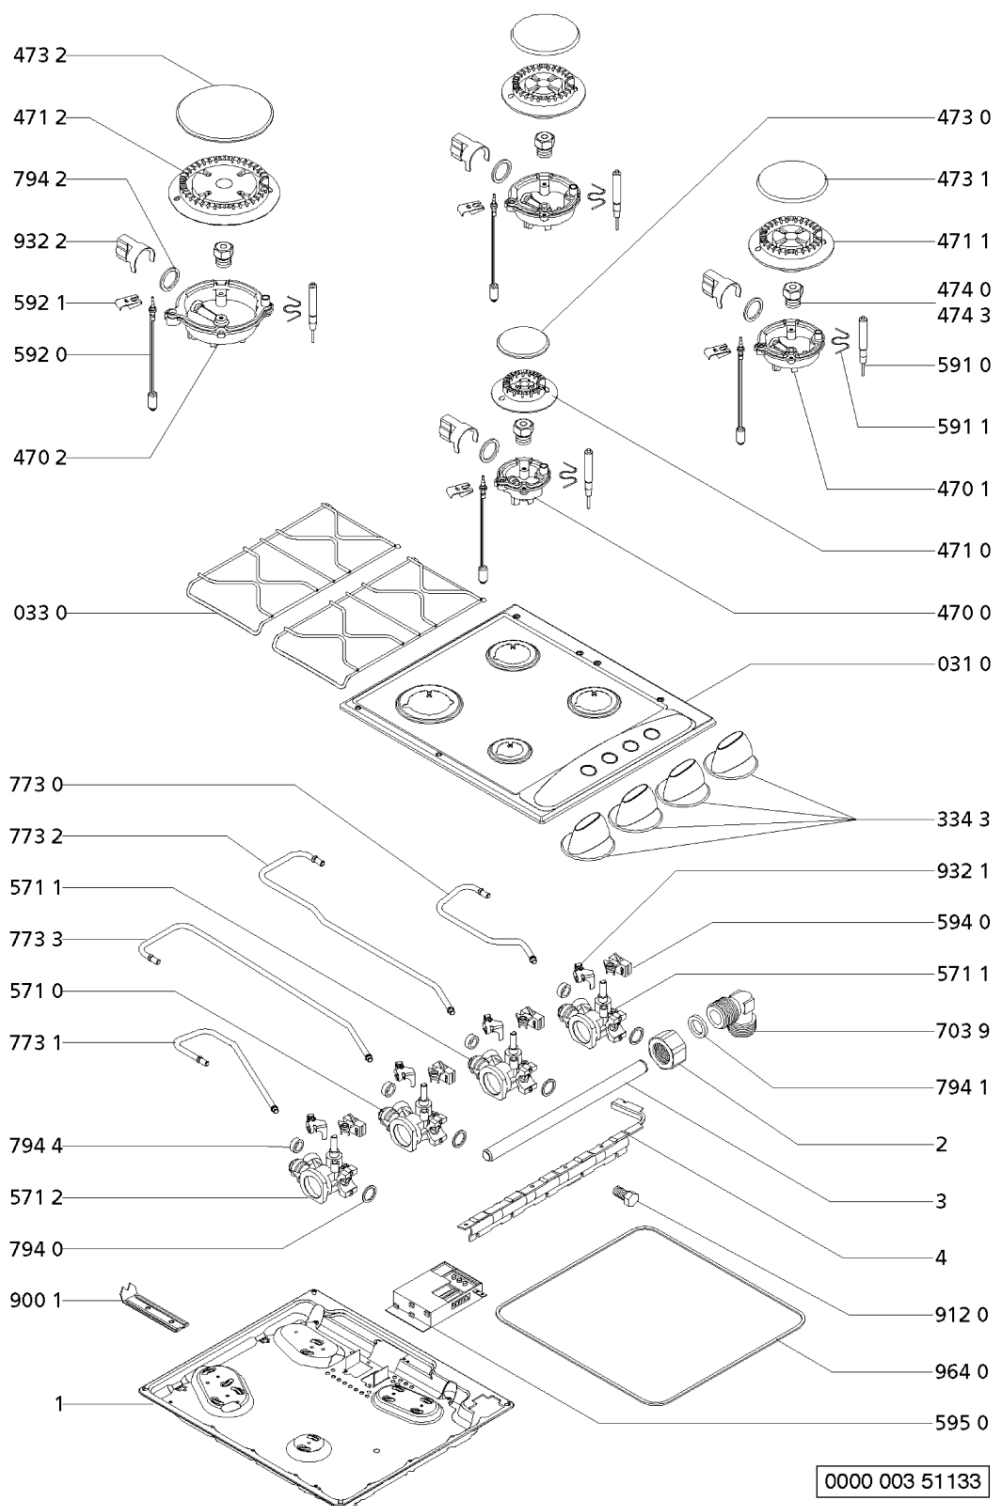

Whirlpool

Sigla Modello:

AKM 242/WH

GAS HOBS

WP

AKM 242/WH

Codice commerciale:

857124220040

857124220040

KitchenAid

Whirlpool

Hotpoint

Bauknecht

i **INDESIT**

WHR92235

Tavole

WHR92235

Lista

Ricambi

Rif.	Cod.Ricam	Dal S/N	Al S/N	Sostituto	Descrizione	Notizia	Codice
031 0	481944238815 (C00595481)				piano		
033 0	481945868191 (C00556690)				griglia piano		
334 3	481941129255 (C00314761)			1 x 481241279157 (C00314270)	manopola bruc. gas		
470 0	481936069687 (C00332885)				portainiettore a		
470 1	481936069686 (C00332884)				portainiettore sr		
470 2	481936069688 (C00332886)				portainiettore r		
471 0	481936078396 (C00315577)				bruciatore a		
471 1	481936078395 (C00313867)				bruciatore sr		
471 2	481936078394 (C00314711)				bruciatore r		
473 0	481936069682 (C00314709)				cappello bruciatore a		
473 1	481936069681 (C00312721)				coperchio		
473 2	481936069679 (C00312769)				cappello bruciatore r		
474 0	481931039346 (C00315268)				set iniettori g20-20 mbar		
474 3	481931039347 (C00316769)				set iniettori gas g30-29/g31-37		
571 0	481936058667 (C00340619)			1 x 481231028114 (C00327373)	rubinetto gas		
571 1	481936058668 (C00340617)			1 x 481231028115 (C00318599)	rubinetto gas		

WHR92235

Lista

Ricambi

Rif.	Cod.Ricam	Dal S/N	Al S/N	Sostituto	Descrizione	Notizia	Codice
932 2	481949268831 (C00333191)				molla tenuta tubetto/portainietto		
964 0	481946818278 (C00333157)			1 x 481246688351 (C00330986)	guarnizione		
999	C00736572				schizzo quotato whp		
999	C00736571				schema cablaggio whp		