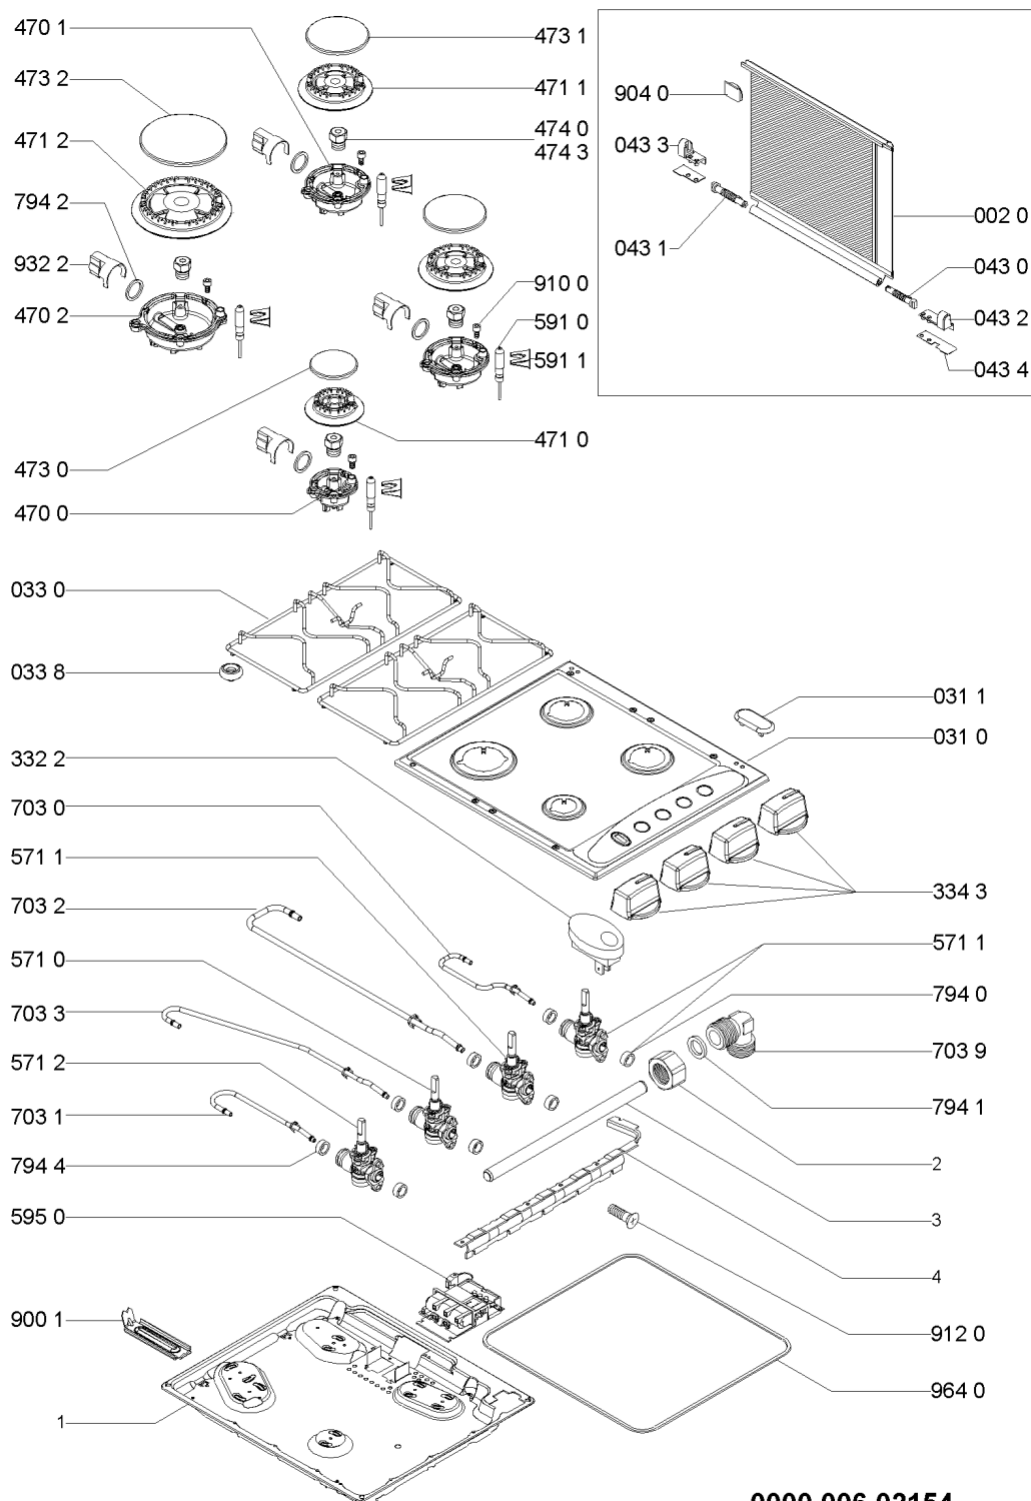

Whirlpool

Sigla Modello:

AKM 254 IX

AKM 254 IX

Codice commerciale:

857125410520

857125410520

F094423

KitchenAid

Whirlpool

Hotpoint

Bauknecht

i INDESIT

WHR28975

Tavole

0000 006 02154

WHR28975

Lista

Ricambi

Rif.	Cod.Ricam	Dal S/N	Al S/N	Sostituto	Descrizione	Notizia	Codice
002 0	481945058183 (C00333042)				vetro coperchio nero+ profili		
031 0	481244039991 (C00381493)				piano cottura		
031 1	481246228553 (C00330511)				tappo sede fori coperchio		
033 0	481931039799 (C00312331)				griglia 2 fuochi + gommini		
033 8	481946818388 (C00311107)			1 x C00382262 (488000382262)	gommino griglia		
043 0	481941719216 (C00332986)				cerniera dx coperchio		
043 1	481941719217 (C00332987)				cerniera sx coperchio		
043 2	481940479318 (C00332953)				supporto dx cerniera		
043 3	481940479319 (C00332954)				supporto sx cerniera		
043 4	481931039437 (C00332870)				distanziali coperchio kit		
332 2	C00313015 (481227618335)				interruttore accensione elettrica		
334 3	480121101092 (C00381407)				manopola		
470 0	481236068857 (C00328707)				portainietto a		
470 1	481236068858 (C00328708)				portainietto sr		
470 2	481236069013 (C00328754)				portainietto r		
471 0	481236078159 (C00320338)				bruciatore a		