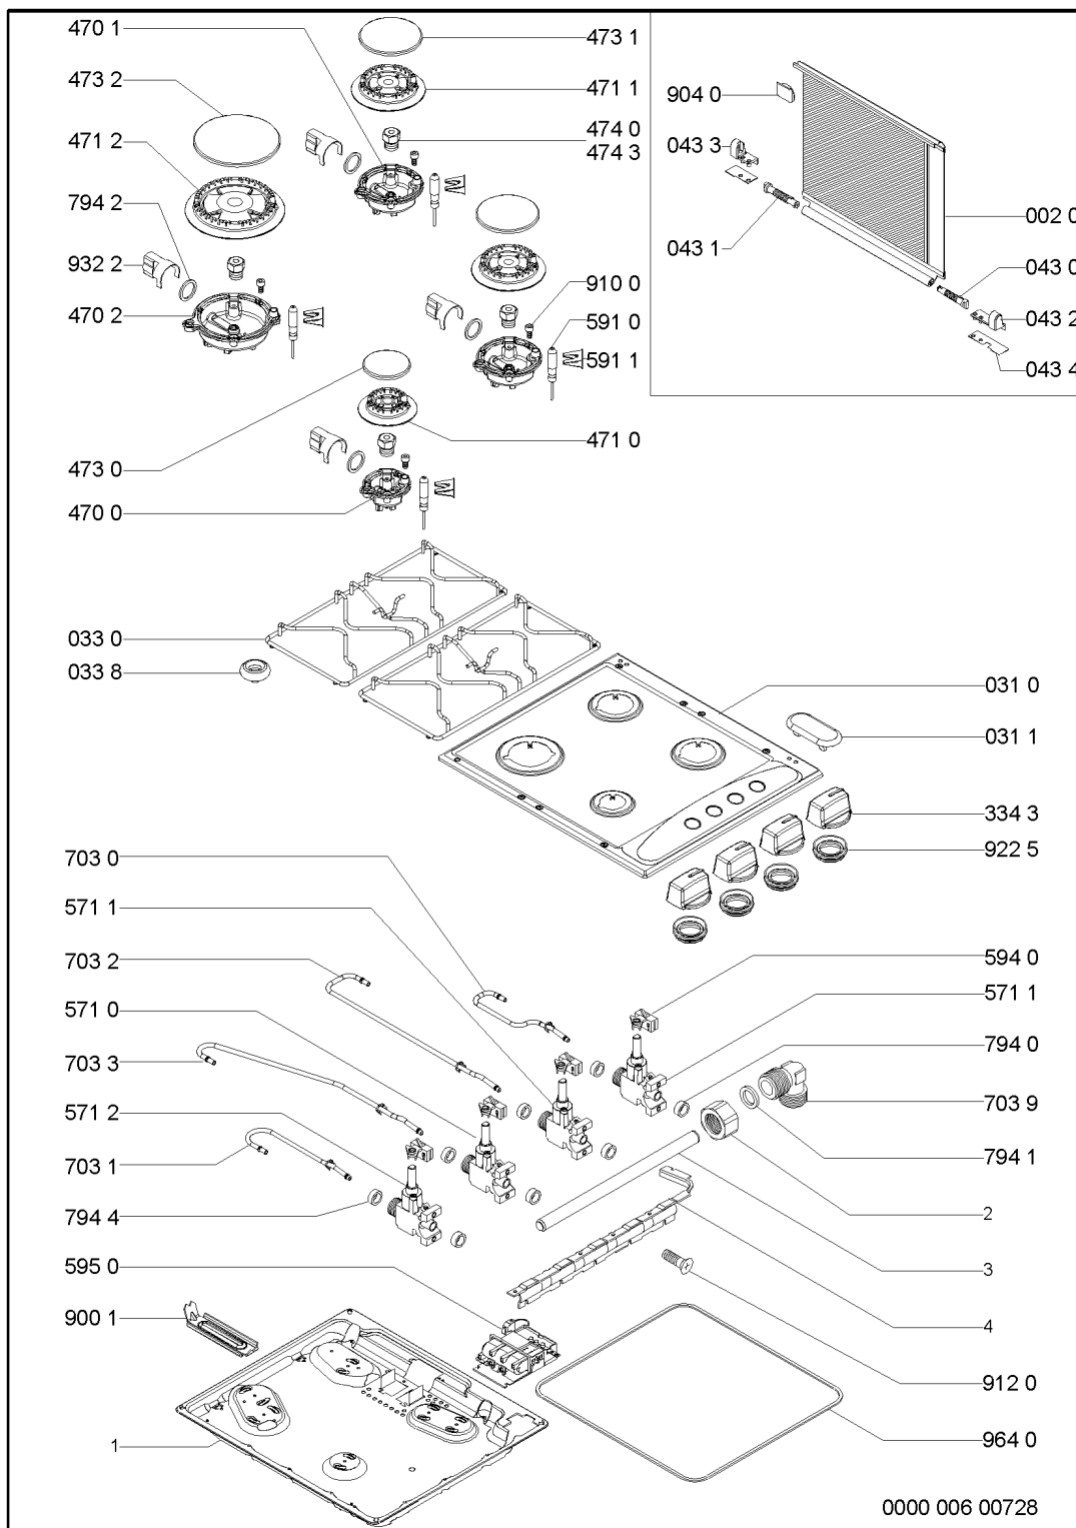

# Whirlpool

Sigla Modello:

**AKM 255/IX**

**AKM 255/IX**

Codice commerciale:

**857125510510**

**857125510510**

**KitchenAid**

Whirlpool

Hotpoint

**Bauknecht**

**i** INDESIT

LA PRESENTE DOCUMENTAZIONE SI RIVOLGE SOLO A TECNICI QUALIFICATI CHE SONO A CONOSCENZA DELLE RISPETTIVE NORME DI SICUREZZA. SOGGETTA A MODIFICHE

WHR82912

Tavole

## Ricambi

Rif.	Cod.Ricam	Dal S/N	Al S/N	Sostituto	Descrizione	Notizia	Codice
002 0	481945058183 (C00333042)				vetro coperchio nero+ profili		
031 0	480121100228 (C00321831)				piano portante gas		
031 1	481246228553 (C00330511)				tappo sede fori coperchio		
033 0	481931039799 (C00312331)				griglia 2 fuochi + gommini		
033 8	481946818388 (C00311107)			1 x C00382262 (488000382262)	gommino griglia		
043 0	481941719216 (C00332986)				cerniera dx coperchio		
043 1	481941719217 (C00332987)				cerniera sx coperchio		
043 2	481940479318 (C00332953)				supporto dx cerniera		
043 3	481940479319 (C00332954)				supporto sx cerniera		
043 4	481931039437 (C00332870)				distanziali coperchio kit		
334 3	481241279098 (C00377628)				manopola		
470 0	481236068857 (C00328707)				portainietto a		
470 1	481236068858 (C00328708)				portainietto sr		
470 2	481236069013 (C00328754)				portainietto r		
471 0	481236078159 (C00320338)				bruciatore a		
471 1	481236078161 (C00328777)				bruciatore sr		