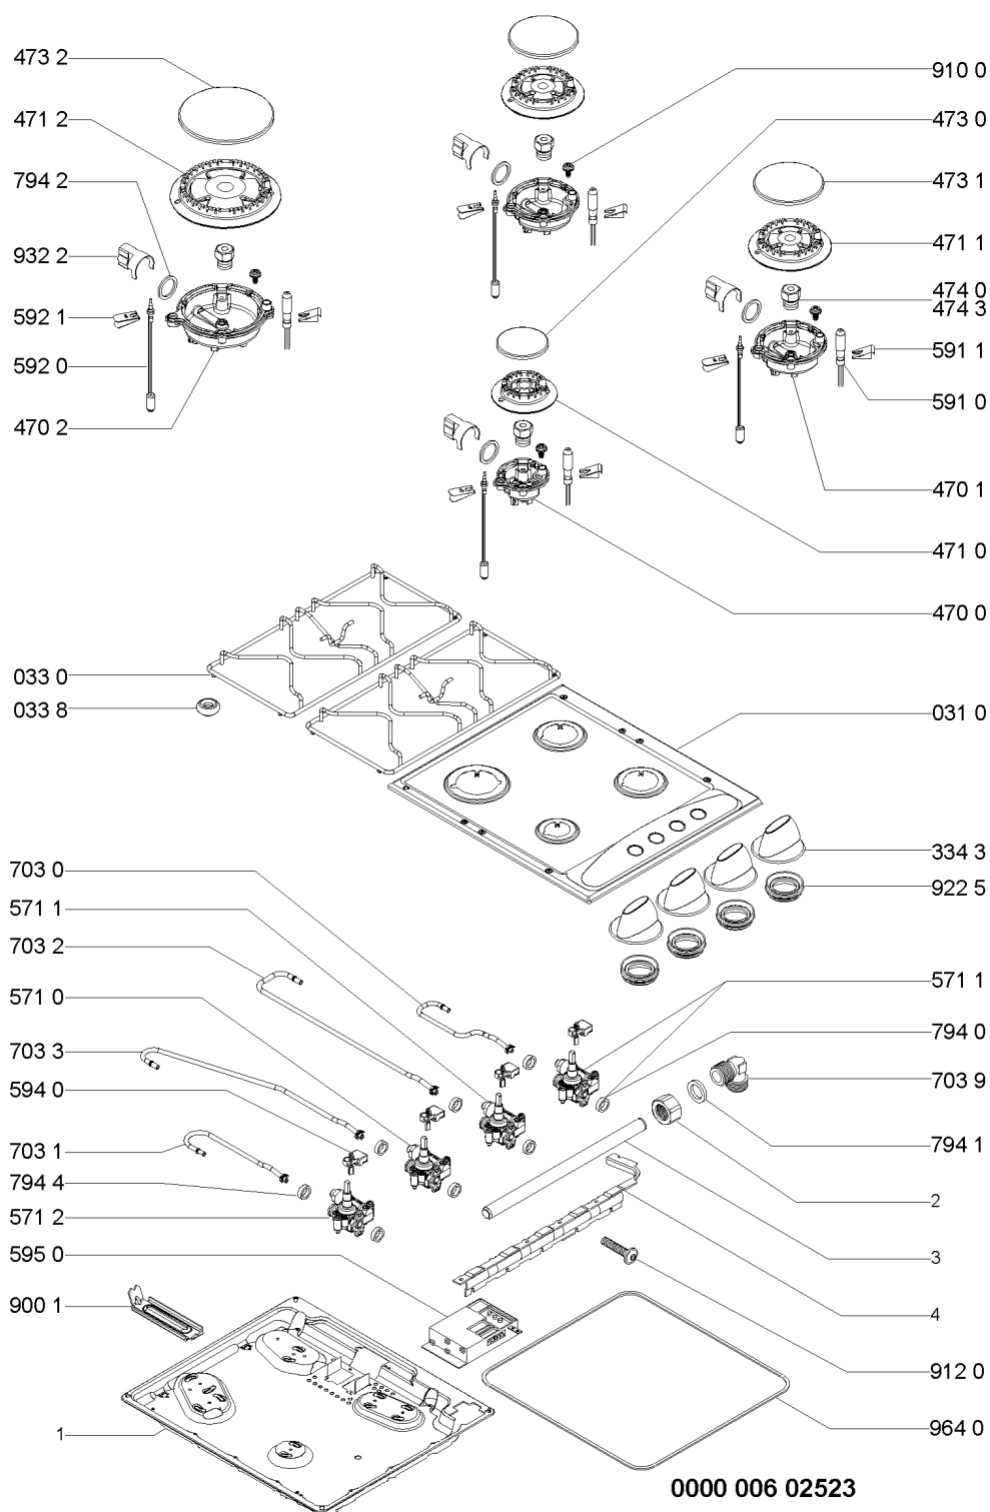

WHR06000

Tavole