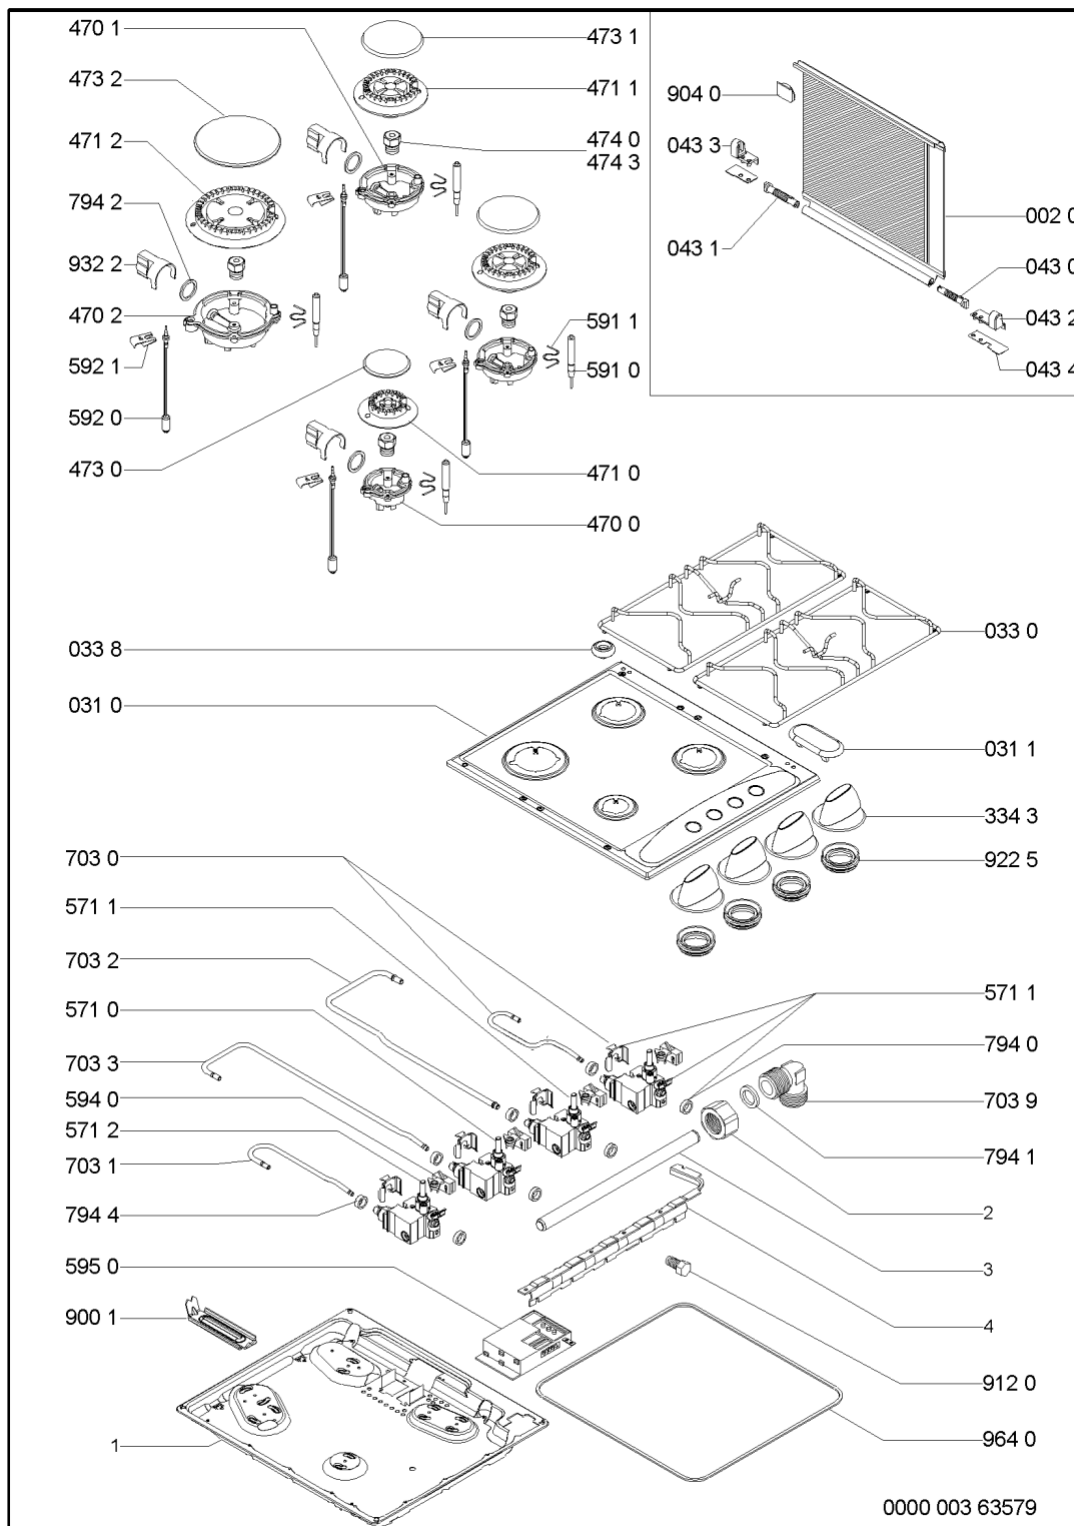

Whirlpool

Sigla Modello:

AKM 260/NA

AKM 260/NA

Codice commerciale:

857126010550

857126010550

KitchenAid

Whirlpool

Hotpoint

Bauknecht

i INDESIT

LA PRESENTE DOCUMENTAZIONE SI RIVOLGE SOLO A TECNICI QUALIFICATI CHE SONO A CONOSCENZA DELLE RISPETTIVE NORME DI SICUREZZA. SOGGETTA A MODIFICHE

WHR28982

Tavole

WHR28982

Lista

Ricambi

Rif.	Cod.Ricam	Dal S/N	Al S/N	Sostituto	Descrizione	Notizia	Codice
002 0	481945058183 (C00333042)				vetro coperchio nero+ profili		
031 0	C00384282 (481244039159)				piano lavoro		
031 1	481246228553 (C00330511)				tappo sede fori coperchio		
033 0	481931039799 (C00312331)				griglia 2 fuochi + gommini		
033 8	481946818388 (C00311107)			1 x C00382262 (488000382262)	gommino griglia		
043 0	481941719216 (C00332986)				cerniera dx coperchio		
043 1	481941719217 (C00332987)				cerniera sx coperchio		
043 2	481940479318 (C00332953)				supporto dx cerniera		
043 3	481940479319 (C00332954)				supporto sx cerniera		
043 4	481931039437 (C00332870)				distanziali coperchio kit		
334 3	481241278802 (C00373630)				manopola antic. ottonata		
470 0	481936069687 (C00332885)				portainietto a		
470 1	481936069686 (C00332884)				portainietto sr		
470 2	481936069688 (C00332886)				portainietto r		
471 0	481936078396 (C00315577)				bruciatore a		
471 1	481936078395 (C00313867)				bruciatore sr		